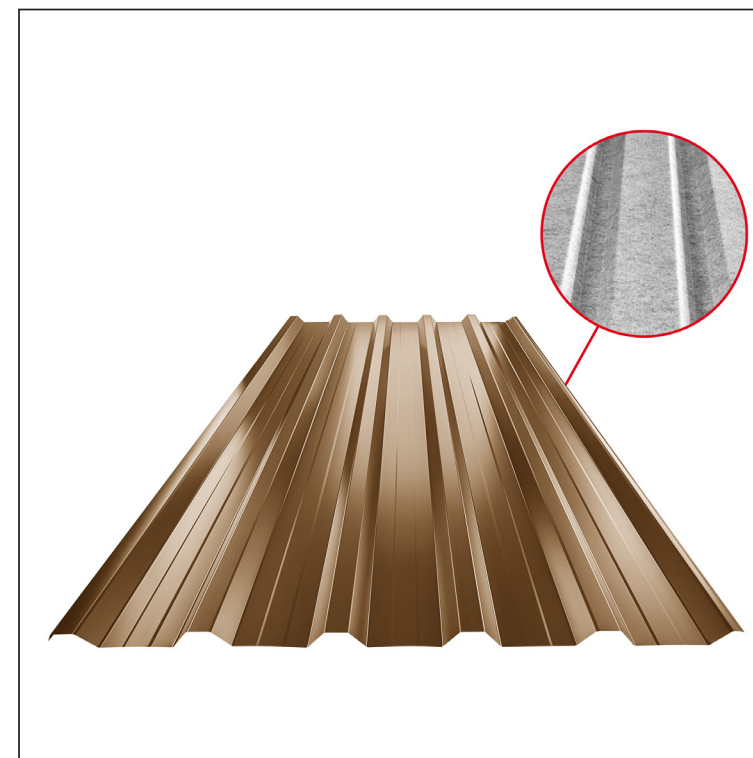

TEHNIČKI LIST

KROVNI TRAPEZ SA PREPUSTOM TR 35A+ SQ (sound – aqua)

TR-35A+ SQ

MM Pocink obojeni – Metalik bakarna – RAL extra

| | | | | | | | |
|------------------------|-------|-------|---------|---|-------------|------------------------|--|
| INDEKS | SMENA | DATUM | POTPIS | KJG QUALITY® | TR35 | Scan code for 3D model | |
| MARKA MAT. | | | K.O. | TEŽINA kg | RAZMERE | | |
| DIM.-POLUPROIZVOD | | | | STN | BROJ KAT. | | |
| PROPORCIJE UREĐAJA | | | | BELEŠKA | BR.POZICIJE | | |
| IZRADIO Ing. Kluska M. | | | | STARI CRTEŽ | BR.CRTEŽA | | |
| PROVERIO | | | TEHNOL. | NAZIV | | List | |
| | | | | Krovni trapez sa prepustom TR 35A+ SQ (sound – aqua) | | TR-35A+ SQ | |
| | | | | Broj listova | | | |

Kreirano: 05.06.2026 10:49:22

Tehničke promene moguće

| Tehnički parametri [mm] | |
|-------------------------|--------------|
| Širina pokrivanja | 1060,0 |
| Ukupna širina | 1085,0 |
| Visina profila | 34,5 |
| Debljina lima | 0,55 |
| Dužina pokrova | maks. 8000,0 |