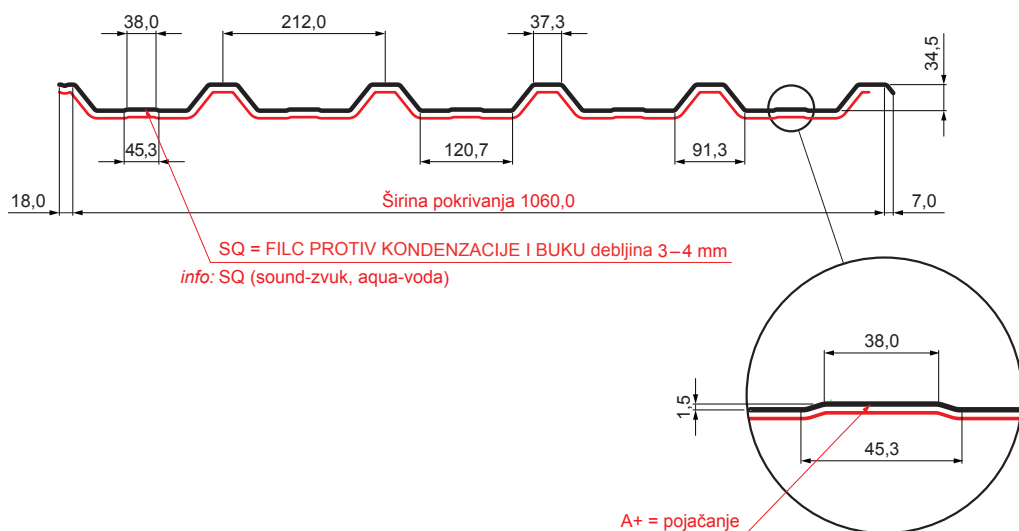

TEHNIČKI LIST

KROVNI TRAPEZ SA PREPUSTOM TR 35A+ SQ (sound – aqua)

TR-35A+ SQ

MM Pocink obojeni – Metalik bakarna – RAL extra

INDEKS	SMENA	DATUM	POTPIS	KJG QUALITY®	TR35	Scan code for 3D model	
MARKA MAT.		K.O.	TEŽINA kg	RAZMERE			
DIM.-POLUPROIZVOD			PROPORCIJE UREĐAJA.	STN	BRQJ KAT.		
IZRADIO Ing. Kluska M.			PROVERIO	BELEŠKA	BR.POZICIJE		
TEHNOL.	TEHNOL.		STARI CRTEŽ	BR.CRTEŽA			
NAZIV	Krovni trapez sa prepustom TR 35A+ SQ (sound – aqua)			Broj listova	TR-35A+ SQ	List	

Kreirano: 21.04.2026 06:56:09

Tehničke promene moguće

Tehnički parametri [mm]	
Širina pokrivanja	1060,0
Ukupna širina	1085,0
Visina profila	34,5
Debljina lima	0,55
Dužina pokrova	maks. 8000,0