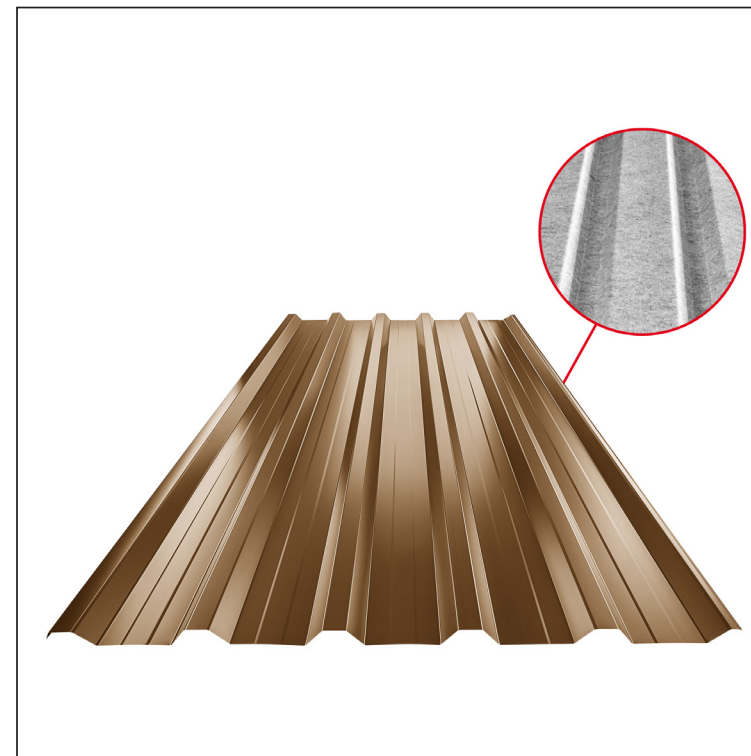

TEHNIČKI LIST

KROVNI TRAPEZ SA PREPUSTOM TR 35A+ SQ (sound – aqua)

TR-35A+ SQ

MM Pocink obojeni – Metalik bakarna – RAL extra

INDEKS	SMENA	DATUM	POTPIS	KJG QUALITY®	TR35	Scan code for 3D model	
MARKA MAT.		K.O.	TEŽINA kg	RAZMERE			
DIM.-POLUPROIZVOD			PROPORCIJE UREĐAJA.	STN	BRQJ KAT.		
IZRADIO Ing. Kluska M.			PROVERIO	BELEŠKA	BR.POZICIJE		
TEHNOL.	TEHNOL.		STARI CRTEŽ	BR.CRTEŽA			
NAZIV	Krovni trapez sa prepustom TR 35A+ SQ (sound – aqua)			Broj listova	TR-35A+ SQ	List	

Kreirano: 21.04.2026 06:56:09

Tehničke promene moguće

Tehnički parametri [mm]	
Širina pokrivanja	1060,0
Ukupna širina	1085,0
Visina profila	34,5
Debljina lima	0,55
Dužina pokrova	maks. 8000,0