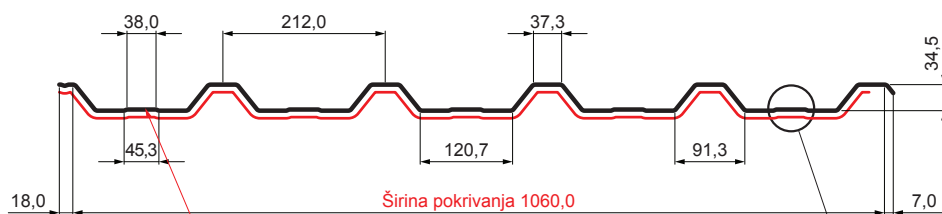

TEHNIČKI LIST

KROVNI TRAPEZ SA PREPUSTOM

TR 35A+ SQ (sound – aqua)

TR-35A+ SQ

SQ = FILC PROTIV KONDENZACIJE I BUKU debljina 3–4 mm
 info: SQ (sound-zvuk, aqua-voda)

BHT Pocink obojeni – Tamno silver – RAL 9007

INDEKS	SMENA	DATUM	POTPIS	KJG QUALITY®	TR35	Scan code for 3D model	
MARKA MAT.			K.O.	TEŽINA kg	RAZMERE		
DIM.-POLUPROIZVOD				STN		BROJ KAT.	
IZRADIO Ing. Kluska M.				BELEŠKA		BR.POZICIJE	
PROVERIO				STARI CRTEŽ		BR.CRTEŽA	
TEHNOL.		TEHNOL.		STARI CRTEŽ		BR.CRTEŽA	
NAZIV Krovni trapez sa prepustom TR 35A+ SQ (sound – aqua)				Broj listova		TR-35A+ SQ List	

Kreirano: 07.06.2026 10:27:46

Tehničke promene moguće

Tehnički parametri [mm]	
Širina pokrivanja	1060,0
Ukupna širina	1085,0
Visina profila	34,5
Debljina lima	0,55 / 0,60
Dužina pokrova	maks. 8000,0