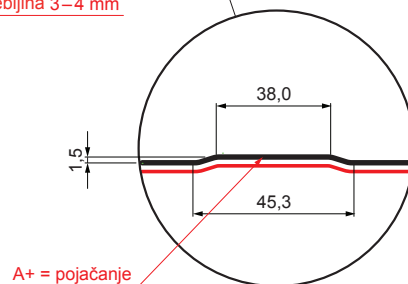

TEHNIČKI LIST

KROVNI TRAPEZ SA PREPUSTOM

TR 35A+ SQ (sound – aqua)

TR-35A+ SQ

SQ = FILC PROTIV KONDENZACIJE I BUKU debljina 3–4 mm
 info: SQ (sound-zvuk, aqua-voda)

BHT Pocink obojeni – Tamno silver – RAL 9007

INDEKS	SMENA	DATUM	POTPIS	KJG QUALITY®	TR35	Scan code for 3D model	
MARKA MAT.			K.O.	TEŽINA kg	RAZMERE		
DIM.-POLUPROIZVOD				STN		BROJ KAT.	
IZRADIO Ing. Kluska M.				BELEŠKA		BR.POZICIJE	
PROVERIO				STARI CRTEŽ		BR.CRTEŽA	
TEHNOL.		TEHNOL.		STARI CRTEŽ		BR.CRTEŽA	
NAZIV Krovni trapez sa prepustom TR 35A+ SQ (sound – aqua)				Broj listova		TR-35A+ SQ List	

Kreirano: 07.06.2026 10:27:46

Tehničke promene moguće

Tehnički parametri [mm]	
Širina pokrivanja	1060,0
Ukupna širina	1085,0
Visina profila	34,5
Debljina lima	0,55 / 0,60
Dužina pokrova	maks. 8000,0