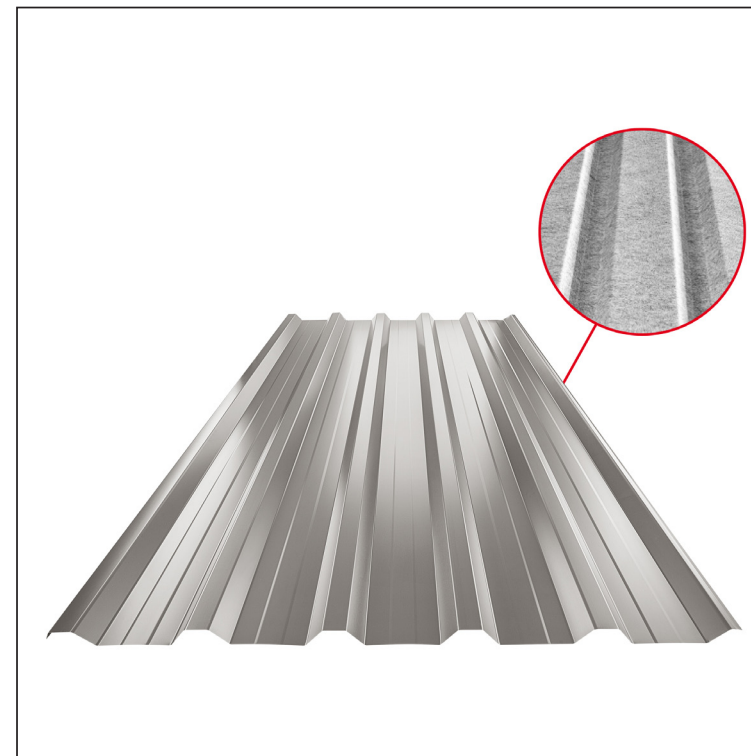

TEHNIČKI LIST

KROVNI TRAPEZ SA PREPUSTOM

TR 35A+ SQ (sound – aqua)

TR-35A+ SQ

SQ = FILC PROTIV KONDENZACIJE I BUKU debljina 3–4 mm
 info: SQ (sound-zvuk, aqua-voda)

BHT Pocink obojeni – Tamno silver – RAL 9007

INDEKS	SMENA	DATUM	POTPIS	KJG QUALITY®	TR35	Scan code for 3D model	
MARKA MAT.			K.O.	TEŽINA kg	RAZMERE		
DIM.-POLUPROIZVOD				STN		BROJ KAT.	
IZRADIO Ing. Kluska M.				BELEŠKA		BR.POZICIJE	
PROVERIO				STARI CRTEŽ		BR.CRTEŽA	
TEHNOL.		TEHNOL.		STARI CRTEŽ		BR.CRTEŽA	
NAZIV Krovni trapez sa prepustom TR 35A+ SQ (sound – aqua)				Broj listova		TR-35A+ SQ List	

Kreirano: 07.06.2026 10:27:46

Tehničke promene moguće

Tehnički parametri [mm]	
Širina pokrivanja	1060,0
Ukupna širina	1085,0
Visina profila	34,5
Debljina lima	0,55 / 0,60
Dužina pokrova	maks. 8000,0