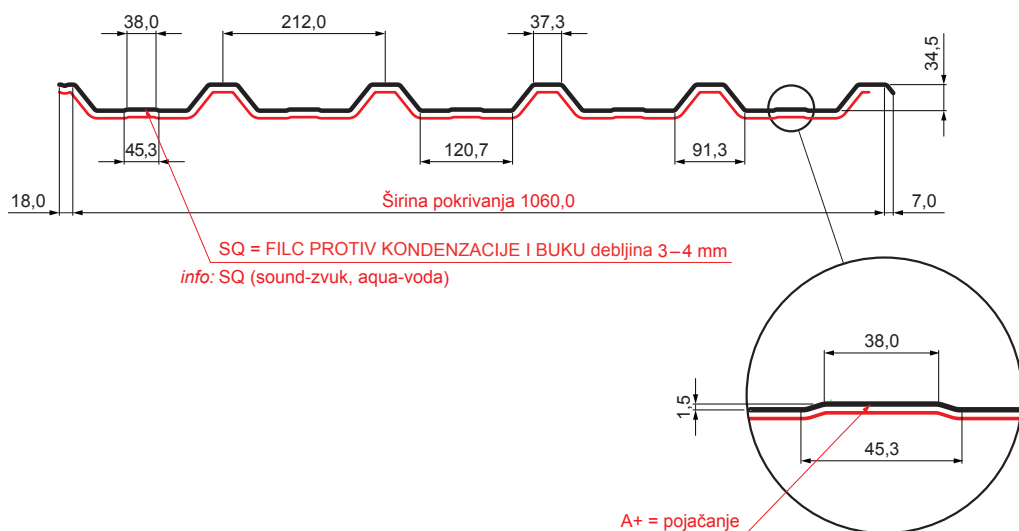

# KROVNI TRAPEZ SA PREPUSTOM TR 35A+ SQ (sound – aqua)

## TR-35A+ SQ

**BHT** Pocink obojeni – Tamno silver – RAL 9007

INDEKS	SMENA	DATUM	POTPIS	<b>KJG</b> QUALITY®	<b>TR35</b>	Scan code for 3D model	QR CODE
MARKA MAT.			K.O.	TEŽINA kg	RAZMERE		
DIM.-POLUPROIZVOD				STN	BROJ KAT.		
PROPORCIJE UREĐAJA.		IZRADIO Ing. Kluska M.		BELEŠKA	BR.POZICIJE		
PROVERIO		TEHNOL.		STARI CRTEŽ	BR.CRTEŽA		
NAZIV Krovni trapez sa prepustom TR 35A+ SQ (sound – aqua)				Broj listova	TR-35A+ SQ	List	

Kreirano: 22.04.2026 08:04:48

Tehničke promene moguće

Tehnički parametri [mm]	
Širina pokrivanja	1060,0
Ukupna širina	1085,0
Visina profila	34,5
Debljina lima	0,55 / 0,60
Dužina pokrova	maks. 8000,0