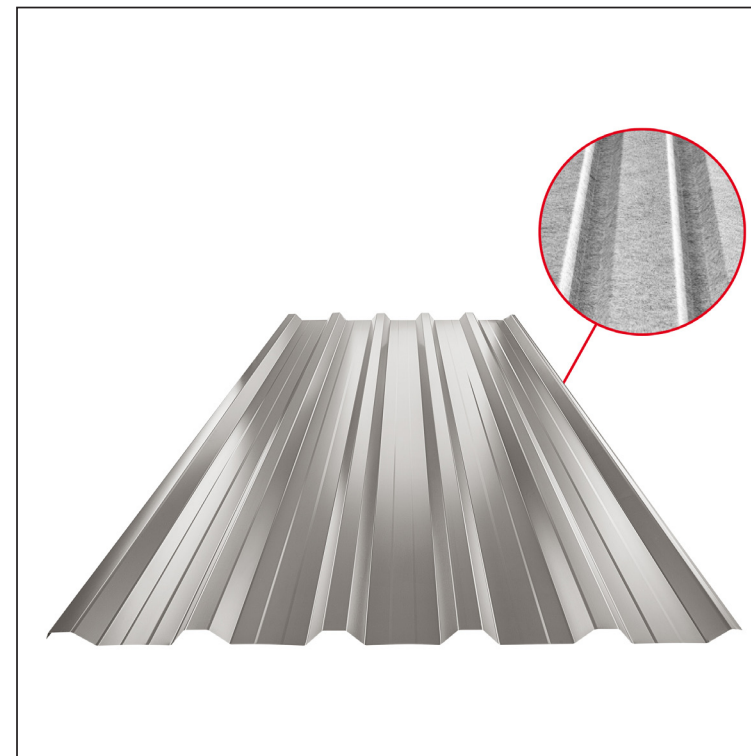

# KROVNI TRAPEZ SA PREPUSTOM TR 35A+ SQ (sound – aqua)

## TR-35A+ SQ

**BHT** Pocink obojeni – Tamno silver – RAL 9007

INDEKS	SMENA	DATUM	POTPIS	<b>KJG</b> QUALITY®	<b>TR35</b>	Scan code for 3D model	QR CODE
MARKA MAT.			K.O.	TEŽINA kg	RAZMERE		
DIM.-POLUPROIZVOD				STN	BROJ KAT.		
PROPORCIJE UREĐAJA.		IZRADIO Ing. Kluska M.		BELEŠKA	BR.POZICIJE		
PROVERIO		TEHNOL.		STARI CRTEŽ	BR.CRTEŽA		
NAZIV Krovni trapez sa prepustom TR 35A+ SQ (sound – aqua)				Broj listova	TR-35A+ SQ	List	

Kreirano: 22.04.2026 08:04:48

Tehničke promene moguće

Tehnički parametri [mm]	
Širina pokrivanja	1060,0
Ukupna širina	1085,0
Visina profila	34,5
Debljina lima	0,55 / 0,60
Dužina pokrova	maks. 8000,0