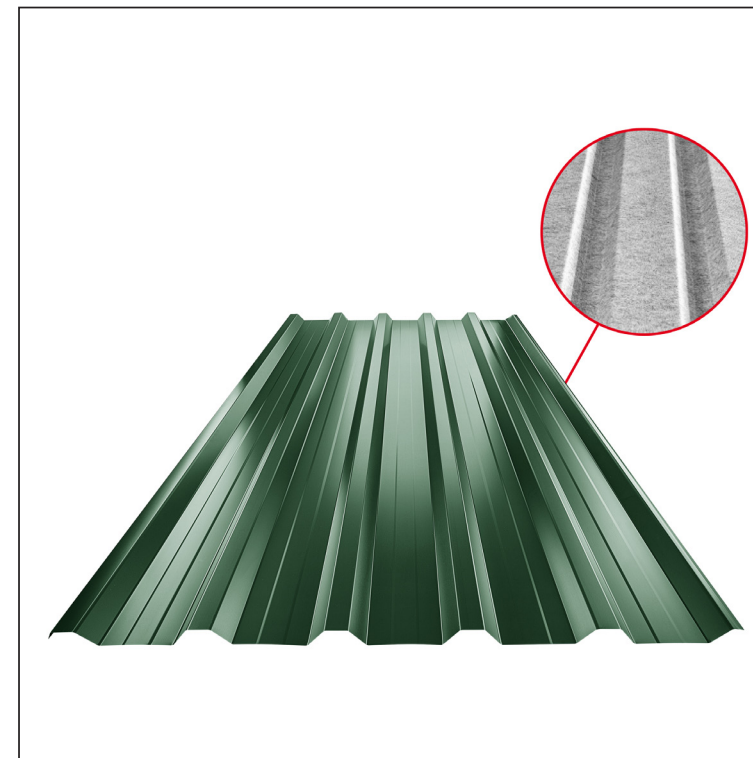

TEHNIČKI LIST

KROVNI TRAPEZ SA PREPUSTOM TR 35A+ SQ (sound – aqua)

TR-35A+ SQ

MZ Pocink obojeni – Mahovinasto zelena – RAL 6005

INDEKS	SMENA	DATUM	POTPIS	KJG QUALITY®	TR35	Scan code for 3D model	QR CODE
MARKA MAT.		K.O.	TEŽINA kg	RAZMERE			
DIM.-POLUPROIZVOD				STN			
PROPORCIJE UREDAJA.			BELEŠKA	BR.POZICIJE			
IZRADIO Ing. Kluska M.				BR.CRTEŽA			
PROVERIO			STARI CRTEŽ	BR.CRTEŽA			
TEHNOL.	TEHNOL.			BR.CRTEŽA			
NAZIV	Krovni trapez sa prepustom TR 35A+ SQ (sound – aqua)			Broj listova	TR-35A+ SQ	List	

Kreirano: 22.04.2026 06:44:42

Tehničke promene moguće

Tehnički parametri [mm]	
Širina pokrivanja	1060,0
Ukupna širina	1085,0
Visina profila	34,5
Debljina lima	0,55
Dužina pokrova	maks. 8000,0