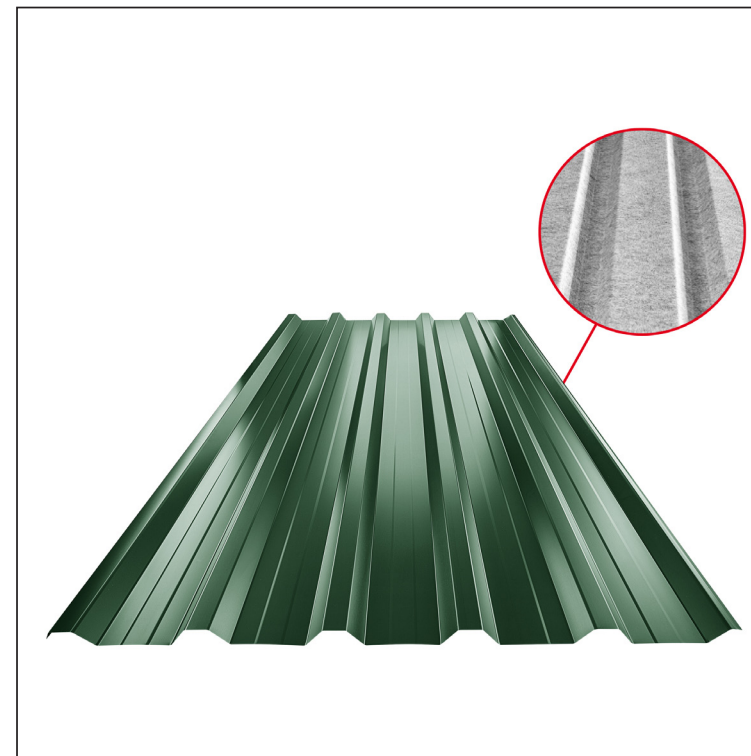

TEHNIČKI LIST

KROVNI TRAPEZ SA PREPUSTOM TR 35A+ SQ (sound – aqua)

TR-35A+ SQ

MZ Pocink obojeni – Mahovinasto zelena – RAL 6005

INDEKS	SMENA	DATUM	POTPIS	KJG QUALITY®	TR35	Scan code for 3D model	QR CODE
MARKA MAT.		K.O.	TEŽINA kg	RAZMERE			
DIM.-POLUPROIZVOD			STN	BROJ KAT.			
PROPORCIJE UREĐAJA			BELEŠKA	BR.POZICIJE			
IZRADIO Ing. Kluska M.			STARI CRTEŽ	BR.CRTEŽA			
PROVERIO			TEHNOL.	NAZIV			
Krovni trapez sa prepustom TR 35A+ SQ (sound – aqua)			Broj listova	TR-35A+ SQ		List	

Kreirano: 06.06.2026 09:27:02

Tehničke promene moguće

Tehnički parametri [mm]	
Širina pokrivanja	1060,0
Ukupna širina	1085,0
Visina profila	34,5
Debljina lima	0,55
Dužina pokrova	maks. 8000,0