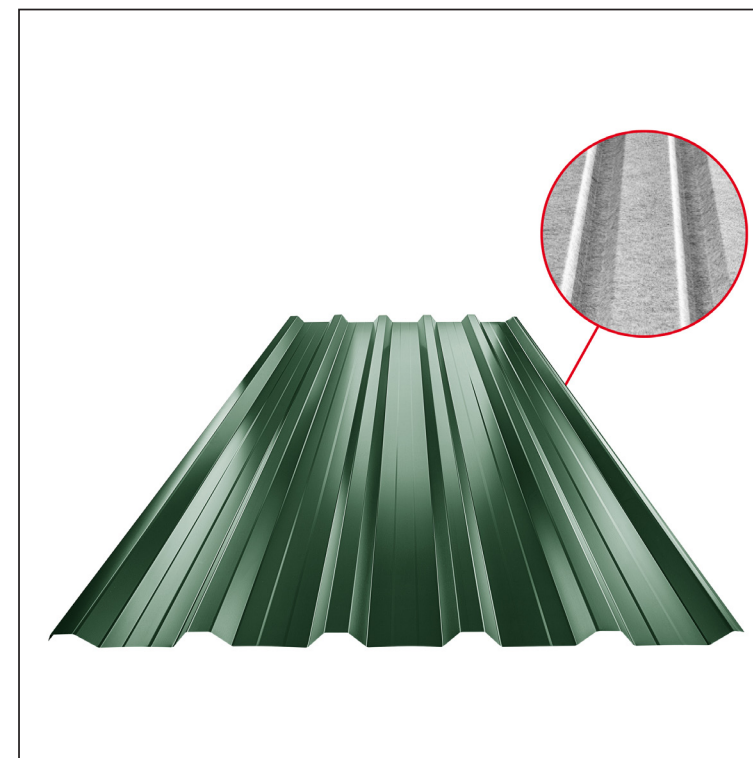

# KROVNI TRAPEZ SA PREPUSTOM TR 35A+ SQ (sound – aqua)

## TR-35A+ SQ

**MZ** Pocink obojeni – Mahovinasto zelena – RAL 6005

INDEKS	SMENA	DATUM	POTPIS	<b>KJG</b> QUALITY®	<b>TR35</b>	Scan code for 3D model	QR CODE
MARKA MAT.			K.O.	TEŽINA kg	RAZMERE		
DIM.-POLUPROIZVOD				STN	BROJ KAT.		
IZRADIO Ing. Kluska M.				BELEŠKA	BR.POZICIJE		
PROVERIO				STARI CRTEŽ	BR.CRTEŽA		
TEHNOL.		TEHNOL.		STARI CRTEŽ		BR.CRTEŽA	
NAZIV Krovni trapez sa prepustom TR 35A+ SQ (sound – aqua)				Broj listova		TR-35A+ SQ List	

Kreirano: 06.06.2026 10:45:16

Tehničke promene moguće

Tehnički parametri [mm]	
Širina pokrivanja	1060,0
Ukupna širina	1085,0
Visina profila	34,5
Debljina lima	0,55
Dužina pokrova	maks. 8000,0