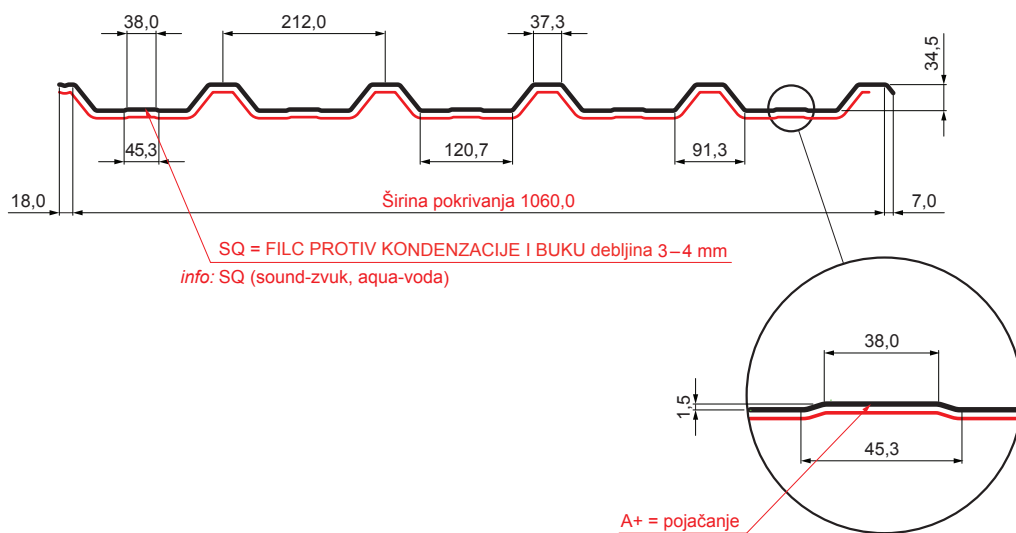

TEHNIČKI LIST

KROVNI TRAPEZ SA PREPUSTOM TR 35A+ SQ (sound – aqua)

TR-35A+ SQ

MZ Pocink obojeni – Mahovinasto zelena – RAL 6005

INDEKS	SMENA	DATUM	POTPIS	KJG QUALITY®	TR35	Scan code for 3D model	QR CODE
MARKA MAT.		K.O.	TEŽINA kg	RAZMERE			
DIM.-POLUPROIZVOD				STN			
PROPORCIJE UREDAJA.			BELEŠKA	BR.POZICIJE			
IZRADIO Ing. Kluska M.				BR.CRTEŽA			
PROVERIO			STARI CRTEŽ	BR.CRTEŽA			
TEHNOL.	TEHNOL.			BR.CRTEŽA			
NAZIV	Krovni trapez sa prepustom TR 35A+ SQ (sound – aqua)			Broj listova	TR-35A+ SQ	List	

Kreirano: 22.04.2026 06:44:42

Tehničke promene moguće

Tehnički parametri [mm]	
Širina pokrivanja	1060,0
Ukupna širina	1085,0
Visina profila	34,5
Debljina lima	0,55
Dužina pokrova	maks. 8000,0