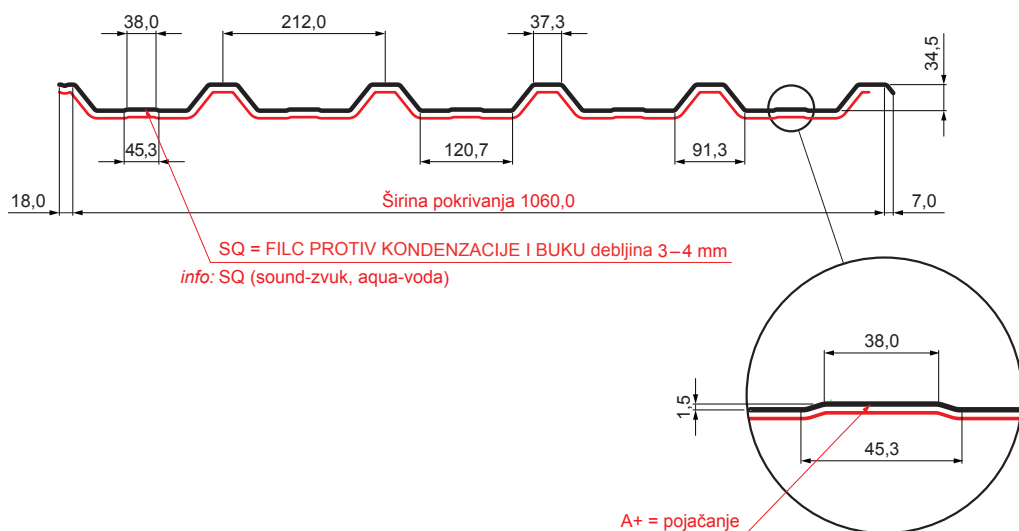

TEHNIČKI LIST

KROVNI TRAPEZ SA PREPUSTOM TR 35A+ SQ (sound – aqua)

TR-35A+ SQ

MZ Pocink obojeni – Mahovinasto zelena – RAL 6005

INDEKS	SMENA	DATUM	POTPIS	KJG QUALITY®	TR35	Scan code for 3D model	QR CODE
MARKA MAT.		K.O.	TEŽINA kg	RAZMERE			
DIM.-POLUPROIZVOD			STN	BROJ KAT.			
PROPORCIJE UREĐAJA			BELEŠKA	BR.POZICIJE			
IZRADIO Ing. Kluska M.			STARI CRTEŽ	BR.CRTEŽA			
PROVERIO			TEHNOL.	NAZIV			
Krovni trapez sa prepustom TR 35A+ SQ (sound – aqua)			Broj listova	TR-35A+ SQ		List	

Kreirano: 06.06.2026 09:27:02

Tehničke promene moguće

Tehnički parametri [mm]	
Širina pokrivanja	1060,0
Ukupna širina	1085,0
Visina profila	34,5
Debljina lima	0,55
Dužina pokrova	maks. 8000,0