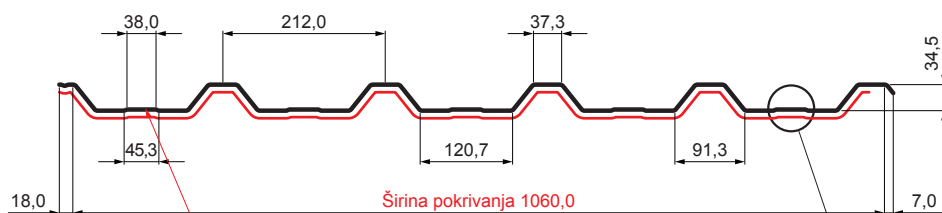

TEHNIČKI LIST

KROVNI TRAPEZ SA PREPUSTOM TR 35A+ SQ (sound – aqua)

TR-35A+ SQ

Širina pokrivanja 1060,0

SQ = FILC PROTIV KONDENZACIJE I BUKU debljina 3–4 mm
info: SQ (sound-zvuk, aqua-voda)

A+ = pojačanje

Pocink obojeni – Tamno plava – RAL 5010

INDEKS	SMENA	DATUM	POTPIS	KJG QUALITY®	TR35	Scan code for 3D model	
MARKA MAT.			K.O.	TEŽINA kg	RAZMERE		
DIM.-POLUPROIZVOD				STN	BROJ KAT.		
PROPORCIJE UREĐAJA.				BELEŠKA	BR.POZICIJE		
IZRADIO Ing. Kluska M.				STARI CRTEŽ	BR.CRTEŽA		
PROVERIO			TEHNOL.	STARI CRTEŽ	BR.CRTEŽA		
NAZIV Krovni trapez sa prepustom TR 35A+ SQ (sound – aqua)				Broj listova	TR-35A+ SQ	List	

Kreirano: 20.01.2026 00:00:35

Tehničke promene moguće

Tehnički parametri [mm]	
Širina pokrivanja	1060,0
Ukupna širina	1085,0
Visina profila	34,5
Debljina lima	0,55
Dužina pokrova	maks. 8000,0