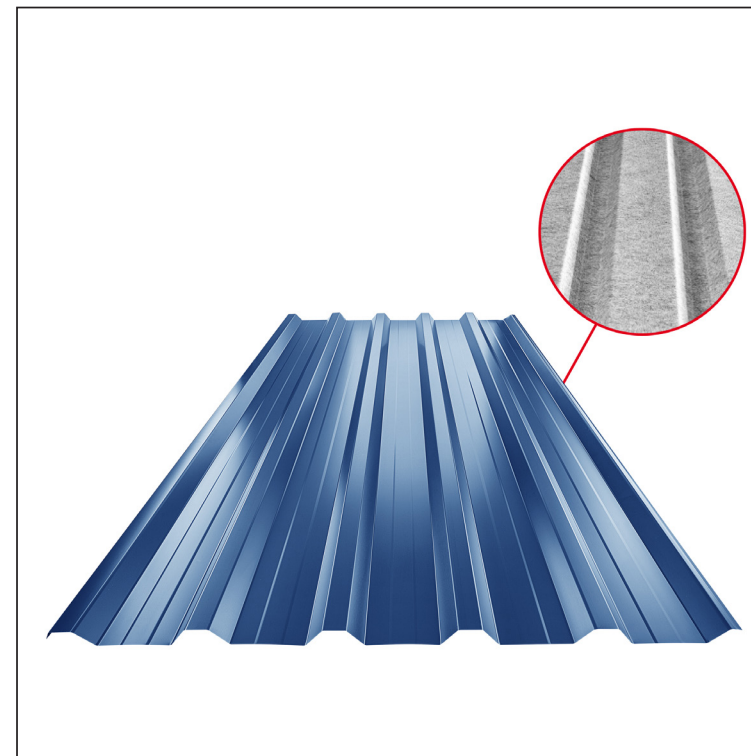

TEHNIČKI LIST

KROVNI TRAPEZ SA PREPUSTOM TR 35A+ SQ (sound – aqua)

TR-35A+ SQ

Širina pokrivanja 1060,0

SQ = FILC PROTIV KONDENZACIJE I BUKU debljina 3–4 mm
info: SQ (sound-zvuk, aqua-voda)

A+ = pojačanje

MOT Pocink obojeni – Tamno plava – RAL 5010

Tehnički parametri [mm]	
Širina pokrivanja	1060,0
Ukupna širina	1085,0
Visina profila	34,5
Debljina lima	0,55
Dužina pokrova	maks. 8000,0

INDEKS	SMENA	DATUM	POTPIS	KJG QUALITY®	TR35	Scan code for 3D model	
MARKA MAT.		K.O.	TEŽINA kg	RAZMERE			
DIM.-POLUPROIZVOD			STN	BROJ KAT.			
PROPORCIJE UREĐAJA			BELEŠKA	BR.POZICIJE			
IZRADIO Ing. Kluska M.			STARI CRTEŽ	BR.CRTEŽA			
PROVERIO			TEHNOL.	NAZIV			
				Krovni trapez sa prepustom TR 35A+ SQ (sound – aqua)		TR-35A+ SQ	
				Broj listova		List	