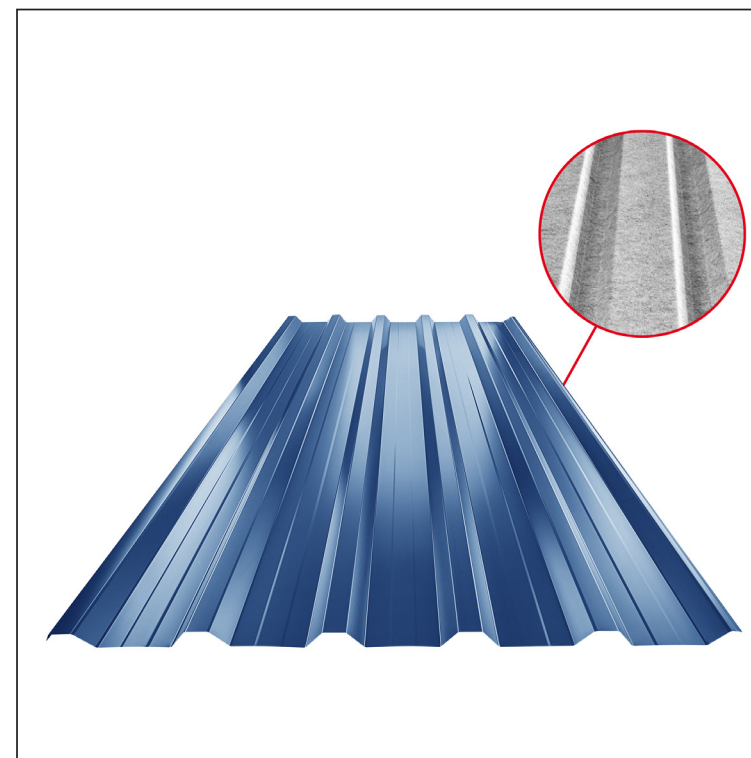

TEHNIČKI LIST

KROVNI TRAPEZ SA PREPUSTOM TR 35A+ SQ (sound – aqua)

TR-35A+ SQ

Širina pokrivanja 1060,0

SQ = FILC PROTIV KONDENZACIJE I BUKU debljina 3–4 mm
info: SQ (sound-zvuk, aqua-voda)

A+ = pojačanje

Pocink obojeni – Tamno plava – RAL 5010

INDEKS	SMENA	DATUM	POTPIS	KJG QUALITY®	TR35	Scan code for 3D model	
MARKA MAT.			K.O.	TEŽINA kg	RAZMERE		
DIM.-POLUPROIZVOD				STN	BROJ KAT.		
PROPORCIJE UREĐAJA.				BELEŠKA	BR.POZICIJE		
IZRADIO Ing. Kluska M.				STARI CRTEŽ	BR.CRTEŽA		
PROVERIO			TEHNOL.	STARI CRTEŽ	BR.CRTEŽA		
NAZIV Krovni trapez sa prepustom TR 35A+ SQ (sound – aqua)				Broj listova	TR-35A+ SQ	List	

Kreirano: 20.01.2026 00:00:35

Tehničke promene moguće

Tehnički parametri [mm]	
Širina pokrivanja	1060,0
Ukupna širina	1085,0
Visina profila	34,5
Debljina lima	0,55
Dužina pokrova	maks. 8000,0