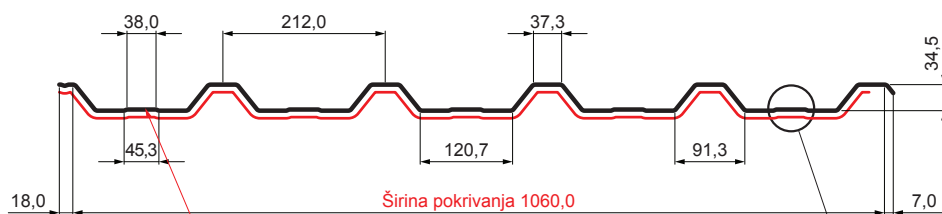

TEHNIČKI LIST

KROVNI TRAPEZ SA PREPUSTOM TR 35A+ SQ (sound – aqua)

TR-35A+ SQ

Širina pokrivanja 1060,0

SQ = FILC PROTIV KONDENZACIJE I BUKU debljina 3–4 mm
info: SQ (sound-zvuk, aqua-voda)

A+ = pojačanje

MOT Pocink obojeni – Tamno plava – RAL 5010

Tehnički parametri [mm]	
Širina pokrivanja	1060,0
Ukupna širina	1085,0
Visina profila	34,5
Debljina lima	0,55
Dužina pokrova	maks. 8000,0

INDEKS	SMENA	DATUM	POTPIS	KJG QUALITY®	TR35	Scan code for 3D model	
MARKA MAT.		K.O.	TEŽINA kg	RAZMERE			
DIM.-POLUPROIZVOD			STN	BROJ KAT.			
PROPORCIJE UREĐAJA			BELEŠKA	BR.POZICIJE			
IZRADIO Ing. Kluska M.			STARI CRTEŽ	BR.CRTEŽA			
PROVERIO			TEHNOL.	NAZIV			
				Krovni trapez sa prepustom TR 35A+ SQ (sound – aqua)		TR-35A+ SQ	
				Broj listova		List	