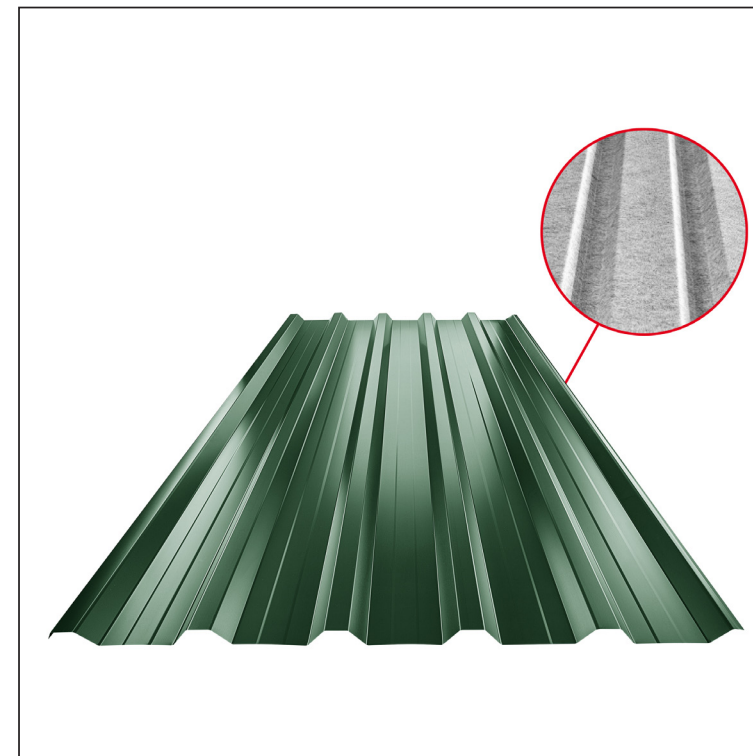

TEHNIČKI LIST

KROVNI TRAPEZ SA PREPUSTOM TR 35A+ SQ (sound – aqua)

TR-35A+ SQ

MZ Pocink obojeni – Mahovinasto zelena – RAL 6005

Tehnički parametri [mm]	
Širina pokrivanja	1060,0
Ukupna širina	1085,0
Visina profila	34,5
Debljina lima	0,55
Dužina pokrova	maks. 8000,0

INDEKS	SMENA	DATUM	POTPIS	KJG QUALITY®	TR35	Scan code for 3D model	QR
MARKA MAT.				K.O.	TEŽINA kg	RAZMERE	
DIM.-POLUPROIZVOD					STN	BROJ KAT.	
PROPORCIJE UREĐAJA.					BELEŠKA	BR.POZICIJE	
IZRADIO Ing. Kluska M.							
PROVERIO							
TEHNOL.	TEHNOL.				STARI CRTEŽ	BR.CRTEŽA	
NAZIV	Krovni trapez sa prepustom TR 35A+ SQ (sound – aqua)				Broj listova	TR-35A+ SQ	List