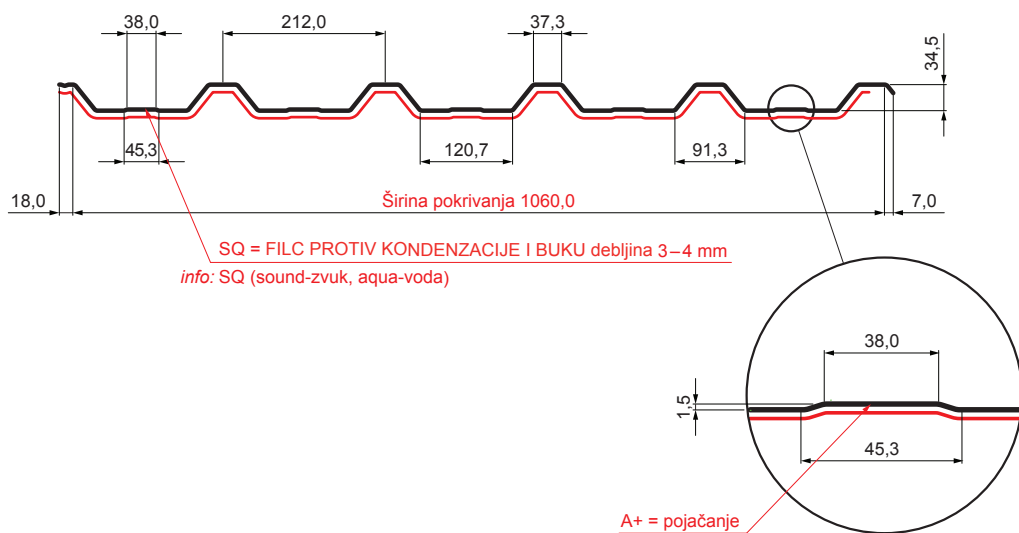

# KROVNI TRAPEZ SA PREPUSTOM TR 35A+ SQ (sound – aqua)

## TR-35A+ SQ

**B** Pocink obojeni – Bela – RAL 9010

INDEKS	SMENA	DATUM	POTPIS	<b>KJG</b> QUALITY®	<b>TR35</b>	Scan code for 3D model	
MARKA MAT.		K.O.	TEŽINA kg	RAZMERE			
DIM.-POLUPROIZVOD			STN	BROJ KAT.			
PROPORCIJE UREĐAJA			BELEŠKA	BR.POZICIJE			
IZRADIO Ing. Kluska M.			STARI CRTEŽ	BR.CRTEŽA			
PROVERIO			NAZIV	List			
TEHNOL.	TEHNOL.		Krovni trapez sa prepustom TR 35A+ SQ (sound – aqua)	Broj listova	TR-35A+ SQ		

Kreirano: 22.04.2026 04:58:58

Tehničke promene moguće

Tehnički parametri [mm]	
Širina pokrivanja	1060,0
Ukupna širina	1085,0
Visina profila	34,5
Debljina lima	0,50 / 0,55 / 0,60
Dužina pokrova	maks. 8000,0