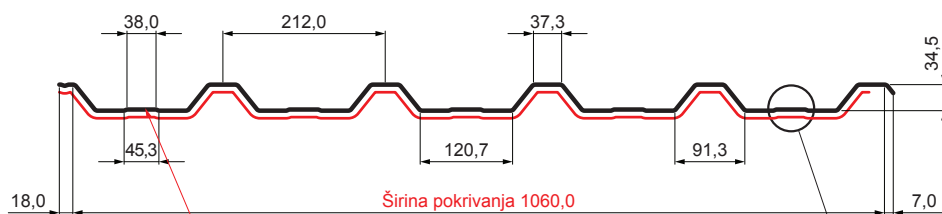

TEHNIČKI LIST

KROVNI TRAPEZ SA PREPUSTOM TR 35A+ SQ (sound – aqua)

TR-35A+ SQ

Širina pokrivanja 1060,0

SQ = FILC PROTIV KONDENZACIJE I BUKU debljina 3–4 mm
info: SQ (sound-zvuk, aqua-voda)

A+ = pojačanje

LS Pocink obojeni – Svetlo siva – RAL 7035

Tehnički parametri [mm]	
Širina pokrivanja	1060,0
Ukupna širina	1085,0
Visina profila	34,5
Debljina lima	0,60
Dužina pokrova	maks. 8000,0

INDEKS	SMENA	DATUM	POTPIS	KJG QUALITY®	TR35	Scan code for 3D model	QR
MARKA MAT.		K.O.	TEŽINA kg	RAZMERE			
DIM.-POLUPROIZVOD			STN	BROJ KAT.			
PROPORCIJE UREĐAJA			BELEŠKA	BR.POZICIJE			
IZRADIO Ing. Kluska M.			STARI CRTEŽ	BR.CRTEŽA			
PROVERIO			TEHNOL.	NAZIV			
				Krovni trapez sa prepustom TR 35A+ SQ (sound – aqua)		TR-35A+ SQ	
				Broj listova		List	