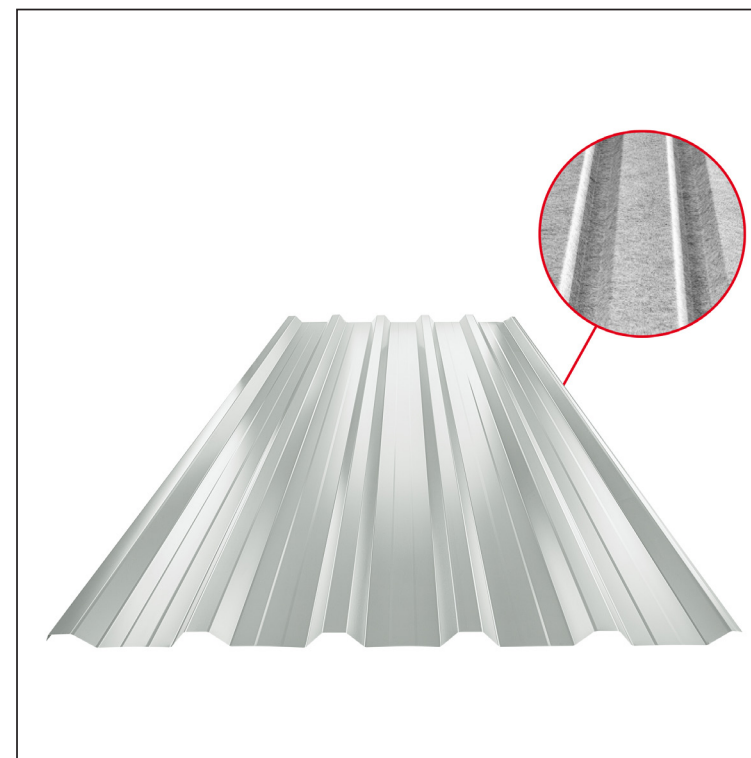

TEHNIČKI LIST

KROVNI TRAPEZ SA PREPUSTOM TR 35A+ SQ (sound – aqua)

TR-35A+ SQ

Širina pokrivanja 1060,0

SQ = FILC PROTIV KONDENZACIJE I BUKU debljina 3–4 mm
info: SQ (sound-zvuk, aqua-voda)

A+ = pojačanje

LS Pocink obojeni – Svetlo siva – RAL 7035

Tehnički parametri [mm]	
Širina pokrivanja	1060,0
Ukupna širina	1085,0
Visina profila	34,5
Debljina lima	0,60
Dužina pokrova	maks. 8000,0

INDEKS	SMENA	DATUM	POTPIS	KJG QUALITY®	TR35	Scan code for 3D model	QR
MARKA MAT.		K.O.	TEŽINA kg	RAZMERE			
DIM.-POLUPROIZVOD			STN	BROJ KAT.			
PROPORCIJE UREĐAJA			BELEŠKA	BR.POZICIJE			
IZRADIO Ing. Kluska M.			STARI CRTEŽ	BR.CRTEŽA			
PROVERIO			TEHNOL.	NAZIV			
				Krovni trapez sa prepustom TR 35A+ SQ (sound – aqua)		TR-35A+ SQ	
				Broj listova		List	