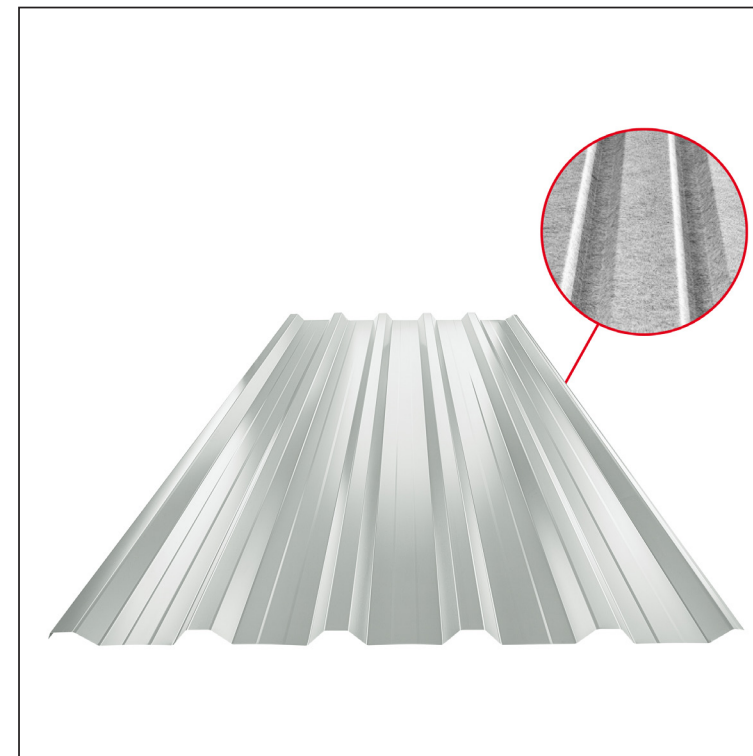

TEHNIČKI LIST

KROVNI TRAPEZ SA PREPUSTOM TR 35A+ SQ (sound – aqua)

TR-35A+ SQ

LS Pocink obojeni – Svetlo siva – RAL 7035

INDEKS	SMENA	DATUM	POTPIS	KJG QUALITY®	TR35	Scan code for 3D model	QR CODE
MARKA MAT.			K.O.	TEŽINA kg	RAZMERE		
DIM.-POLUPROIZVOD				STN	BROJ KAT.		
PROPORCIJE UREĐAJA.				BELEŠKA	BR.POZICIJE		
IZRADIO Ing. Kluska M.				STARI CRTEŽ	BR.CRTEŽA		
PROVERIO				NAZIV	List		
TEHNOL.			TEHNOL.	Krovni trapez sa prepustom TR 35A+ SQ (sound – aqua)		TR-35A+ SQ	
				Broj listova			

Kreirano: 05.06.2026 22:35:07

Tehničke promene moguće

Tehnički parametri [mm]	
Širina pokrivanja	1060,0
Ukupna širina	1085,0
Visina profila	34,5
Debljina lima	0,60
Dužina pokrova	maks. 8000,0