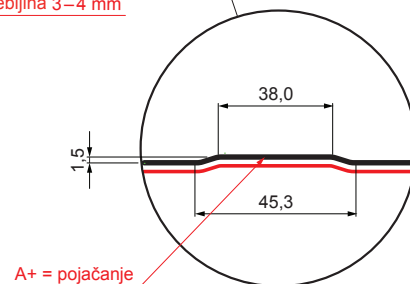

TEHNIČKI LIST

KROVNI TRAPEZ SA PREPUSTOM TR 35A+ SQ (sound – aqua)

TR-35A+ SQ

Širina pokrivanja 1060,0

SQ = FILC PROTIV KONDENZACIJE I BUKU debljina 3–4 mm
info: SQ (sound-zvuk, aqua-voda)

A+ = pojačanje

LS Pocink obojeni – Svetlo siva – RAL 7035

Tehnički parametri [mm]	
Širina pokrivanja	1060,0
Ukupna širina	1085,0
Visina profila	34,5
Debljina lima	0,60
Dužina pokrova	maks. 8000,0

INDEKS	SMENA	DATUM	POTPIS	KJG QUALITY®	TR35	Scan code for 3D model	QR
MARKA MAT.		K.O.	TEŽINA kg	RAZMERE			
DIM.-POLUPROIZVOD			STN	BROJ KAT.			
PROPORCIJE UREĐAJA			BELEŠKA	BR.POZICIJE			
IZRADIO Ing. Kluska M.			STARI CRTEŽ	BR.CRTEŽA			
PROVERIO			TEHNOL.	NAZIV			
				Krovni trapez sa prepustom TR 35A+ SQ (sound – aqua)		TR-35A+ SQ	
				Broj listova		List	