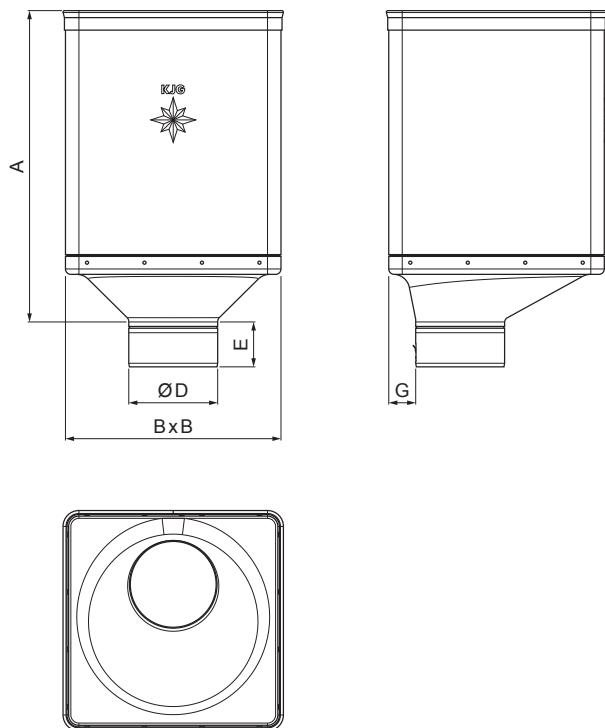

TEHNIČKI LIST

SABIRNI KOTLIČ DESIGN EKSCENTRIČAN

M-MKLZ DX

M Bakar – Natur

Dimenzije [mm]					
Nominalna veličina	A	B	D	E	G
80	340	240	79	44	30
100	336	240	99	50	30
120	333	240	119	60	30

INDEKS	SMENA	DATUM	POTPIS		
MARKA MAT.		K.O.	TEŽINA kg		
DIM.-POLUPROIZVOD				STN	BROJ KAT.
PROPORCIJE UREĐAJA				BELEŠKA	BR.POZICIJE
IZRADIO	Ing. Kluska M.			STARI CRTEŽ	BR.CRTEŽA
PROVERIO					
TEHNOL.	TEHNOL.			STARI CRTEŽ	BR.CRTEŽA
NAZIV	Sabirni kotlič DESIGN EKSCENTRIČAN			Broj listova	M-MKLZ DX List