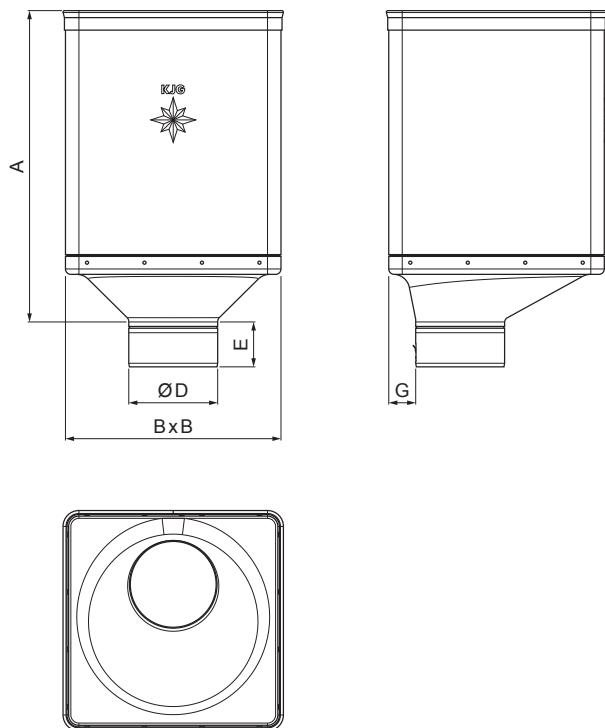

TEHNIČKI LIST

SABIRNI KOTLIČ DESIGN EKSCENTRIČAN

M-MKLZ DX

M Bakar – Natur

Dimenzije [mm]					
Nominalna veličina	A	B	D	E	G
80	340	240	79	44	30
100	336	240	99	50	30
120	333	240	119	60	30

INDEKS	SMENA	DATUM	POTPIS	 	
MARKA MAT.		K.O.	TEŽINA kg		RAZMERE
DIM.-POLUPROIZVOD				STN	BROJ KAT.
PROPORCIJE UREĐAJA				BELEŠKA	BR.POZICIJE
IZRADIO	Ing. Kluska M.				
PROVERIO					
TEHNOL.	TEHNOL.		STARI CRTEŽ		BR.CRTEŽA
NAZIV	Sabirni kotlič DESIGN EKSCENTRIČAN			Broj listova	M-MKLZ DX List