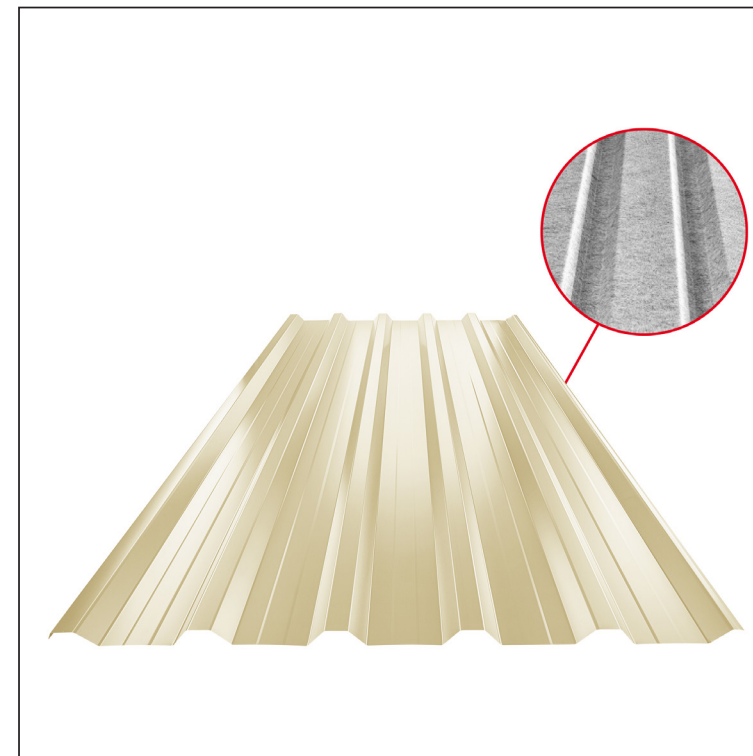

# KROVNI TRAPEZ SA PREPUSTOM TR 35A+ SQ (sound – aqua)

## TR-35A+ SQ

**SK** Pocink obojeni – Slonova kost – RAL 1015

INDEKS	SMENA	DATUM	POTPIS	<b>KJG</b> QUALITY®	<b>TR35</b>	Scan code for 3D model	
MARKA MAT.		K.O.	TEŽINA kg	RAZMERE			
DIM.-POLUPROIZVOD			STN	BROJ KAT.			
PROPORCIJE UREĐAJA.			BELEŠKA	BR.POZICIJE			
IZRADIO Ing. Kluska M.			STARI CRTEŽ	BR.CRTEŽA			
PROVERIO			NAZIV	List			
TEHNOL.	TEHNOL.		Krovni trapez sa prepustom TR 35A+ SQ (sound – aqua)	Broj listova	TR-35A+ SQ		

Kreirano: 22.04.2026 15:48:06

Tehničke promene moguće

Tehnički parametri [mm]	
Širina pokrivanja	1060,0
Ukupna širina	1085,0
Visina profila	34,5
Debljina lima	0,60
Dužina pokrova	maks. 8000,0