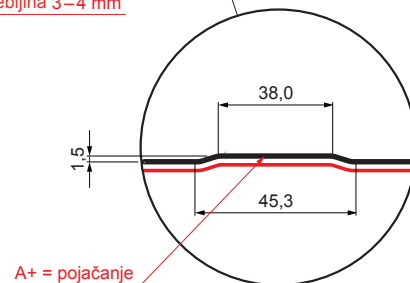

TEHNIČKI LIST

KROVNI TRAPEZ SA PREPUSTOM TR 35A+ SQ (sound – aqua)

TR-35A+ SQ

Širina pokrivanja 1060,0

SQ = FILC PROTIV KONDENZACIJE I BUKU debljina 3–4 mm
info: SQ (sound-zvuk, aqua-voda)

A+ = pojačanje

SK Pocink obojeni – Slonova kost – RAL 1015

INDEKS	SMENA	DATUM	POTPIS	KJG QUALITY®	TR35	Scan code for 3D model	
MARKA MAT.			K.O.	TEŽINA kg	RAZMERE		
DIM.-POLUPROIZVOD				STN		BROJ KAT.	
PROPORCIJE UREĐAJA.		IZRADIO Ing. Kluska M.		BELEŠKA		BR.POZICIJE	
PROVERIO		TEHNOL.		STARI CRTEŽ		BR.CRTEŽA	
NAZIV Krovni trapez sa prepustom TR 35A+ SQ (sound – aqua)				Broj listova		TR-35A+ SQ List	

Kreirano: 06.06.2026 23:23:23

Tehničke promene moguće

Tehnički parametri [mm]	
Širina pokrivanja	1060,0
Ukupna širina	1085,0
Visina profila	34,5
Debljina lima	0,60
Dužina pokrova	maks. 8000,0