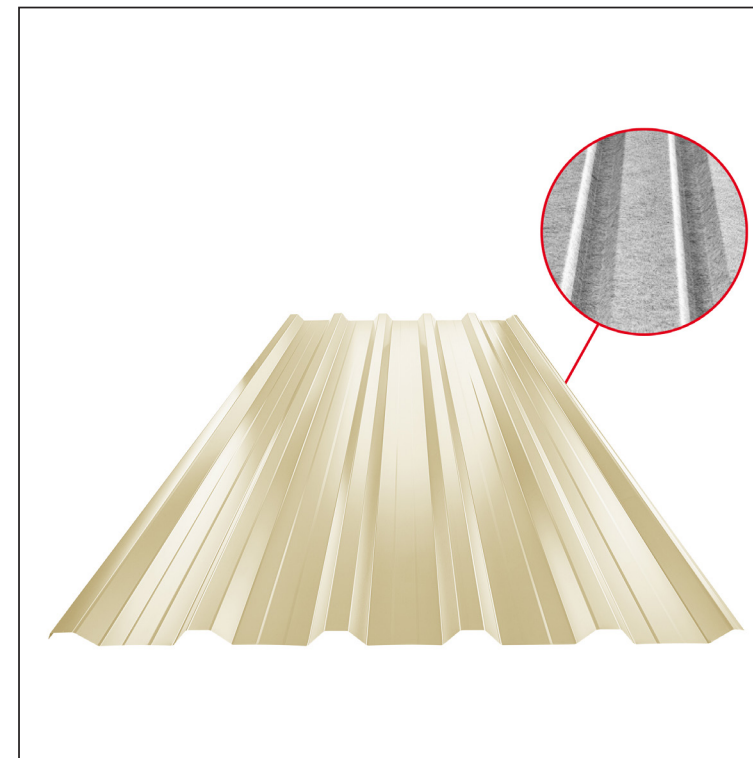

TEHNIČKI LIST

KROVNI TRAPEZ SA PREPUSTOM TR 35A+ SQ (sound – aqua)

TR-35A+ SQ

SK Pocink obojeni – Slonova kost – RAL 1015

INDEKS	SMENA	DATUM	POTPIS	KJG QUALITY®	TR35	Scan code for 3D model	
MARKA MAT.		K.O.	TEŽINA kg	RAZMERE			
DIM.-POLUPROIZVOD			STN	BROJ KAT.			
PROPORCIJE UREĐAJA.			BELEŠKA	BR.POZICIJE			
IZRADIO Ing. Kluska M.			STARI CRTEŽ	BR.CRTEŽA			
PROVERIO			NAZIV	List			
TEHNOL.	TEHNOL.		Krovni trapez sa prepustom TR 35A+ SQ (sound – aqua)	Broj listova	TR-35A+ SQ		

Kreirano: 06.06.2026 23:04:13

Tehničke promene moguće

Tehnički parametri [mm]	
Širina pokrivanja	1060,0
Ukupna širina	1085,0
Visina profila	34,5
Debljina lima	0,60
Dužina pokrova	maks. 8000,0