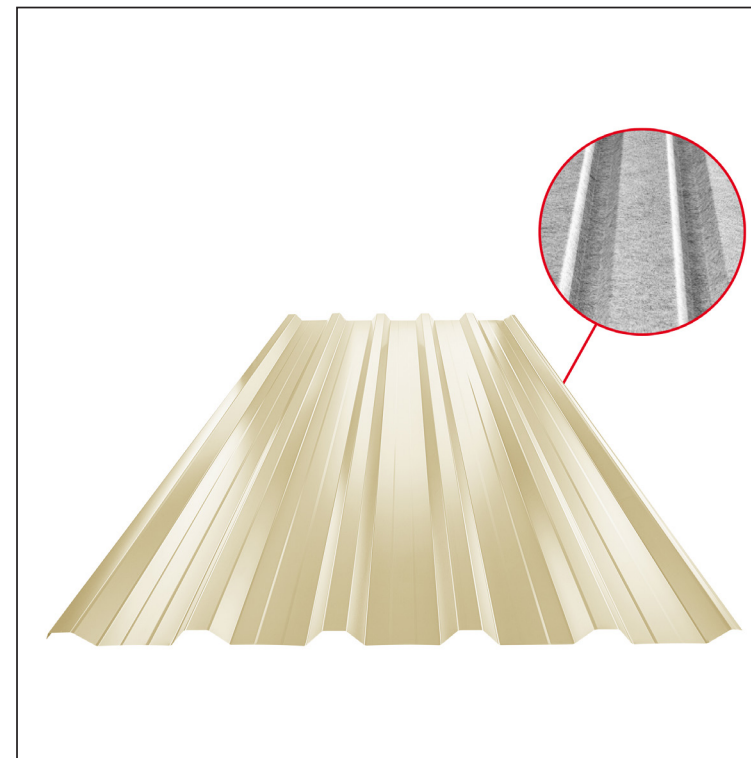

TEHNIČKI LIST

KROVNI TRAPEZ SA PREPUSTOM TR 35A+ SQ (sound – aqua)

TR-35A+ SQ

Širina pokrivanja 1060,0

SQ = FILC PROTIV KONDENZACIJE I BUKU debljina 3–4 mm
info: SQ (sound-zvuk, aqua-voda)

A+ = pojačanje

SK Pocink obojeni – Slonova kost – RAL 1015

INDEKS	SMENA	DATUM	POTPIS	KJG QUALITY®	TR35	Scan code for 3D model	
MARKA MAT.			K.O.	TEŽINA kg	RAZMERE		
DIM.-POLUPROIZVOD				STN		BROJ KAT.	
PROPORCIJE UREĐAJA.		IZRADIO Ing. Kluska M.		BELEŠKA		BR.POZICIJE	
PROVERIO		TEHNOL.		STARI CRTEŽ		BR.CRTEŽA	
NAZIV Krovni trapez sa prepustom TR 35A+ SQ (sound – aqua)				Broj listova		TR-35A+ SQ List	

Kreirano: 06.06.2026 23:23:23

Tehničke promene moguće

Tehnički parametri [mm]	
Širina pokrivanja	1060,0
Ukupna širina	1085,0
Visina profila	34,5
Debljina lima	0,60
Dužina pokrova	maks. 8000,0