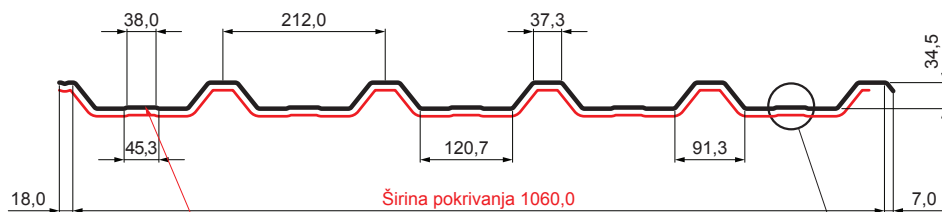

TEHNIČKI LIST

KROVNI TRAPEZ SA PREPUSTOM TR 35A+ SQ (sound – aqua)

TR-35A+ SQ

Širina pokrivanja 1060,0

SQ = FILC PROTIV KONDENZACIJE I BUKU debljina 3–4 mm
info: SQ (sound-zvuk, aqua-voda)

A+ = pojačanje

SK Pocink obojeni – Slonova kost – RAL 1015

INDEKS	SMENA	DATUM	POTPIS	KJG QUALITY®	TR35	Scan code for 3D model	
MARKA MAT.			K.O.	TEŽINA kg	RAZMERE		
DIM.-POLUPROIZVOD				STN		BROJ KAT.	
PROPORCIJE UREĐAJA.		IZRADIO Ing. Kluska M.		BELEŠKA		BR.POZICIJE	
PROVERIO		TEHNOL.		STARI CRTEŽ		BR.CRTEŽA	
NAZIV Krovni trapez sa prepustom TR 35A+ SQ (sound – aqua)				Broj listova		TR-35A+ SQ List	

Kreirano: 06.06.2026 23:23:23

Tehničke promene moguće

Tehnički parametri [mm]	
Širina pokrivanja	1060,0
Ukupna širina	1085,0
Visina profila	34,5
Debljina lima	0,60
Dužina pokrova	maks. 8000,0