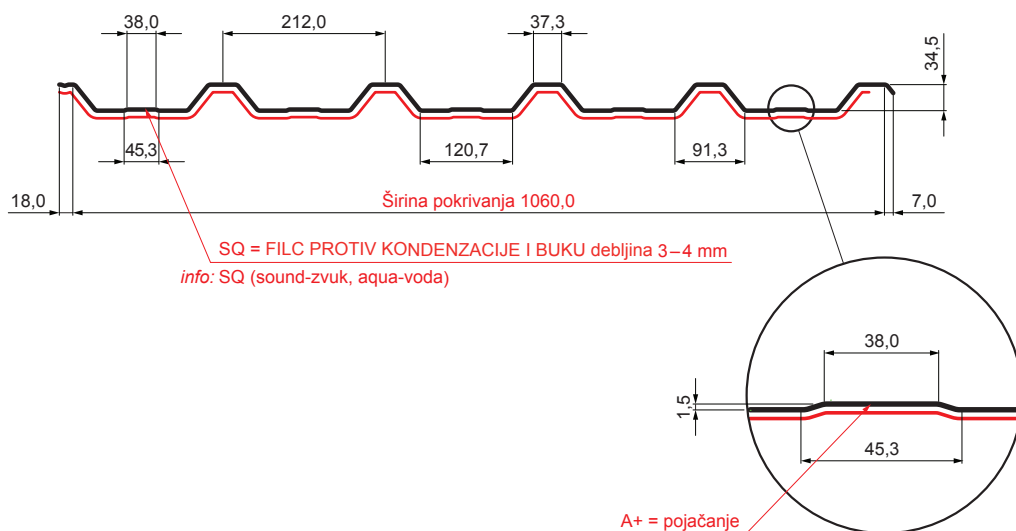

# KROVNI TRAPEZ SA PREPUSTOM TR 35A+ SQ (sound – aqua)

## TR-35A+ SQ

**SK** Pocink obojeni – Slonova kost – RAL 1015

INDEKS	SMENA	DATUM	POTPIS	<b>KJG</b> QUALITY®	<b>TR35</b>	Scan code for 3D model	
MARKA MAT.		K.O.	TEŽINA kg	RAZMERE			
DIM.-POLUPROIZVOD			STN	BROJ KAT.			
PROPORCIJE UREĐAJA.			BELEŠKA	BR.POZICIJE			
IZRADIO Ing. Kluska M.			STARI CRTEŽ	BR.CRTEŽA			
PROVERIO			NAZIV	List			
TEHNOL.	TEHNOL.		Krovni trapez sa prepustom TR 35A+ SQ (sound – aqua)	Broj listova	TR-35A+ SQ		

Kreirano: 22.04.2026 15:48:06

Tehničke promene moguće

Tehnički parametri [mm]	
Širina pokrivanja	1060,0
Ukupna širina	1085,0
Visina profila	34,5
Debljina lima	0,60
Dužina pokrova	maks. 8000,0