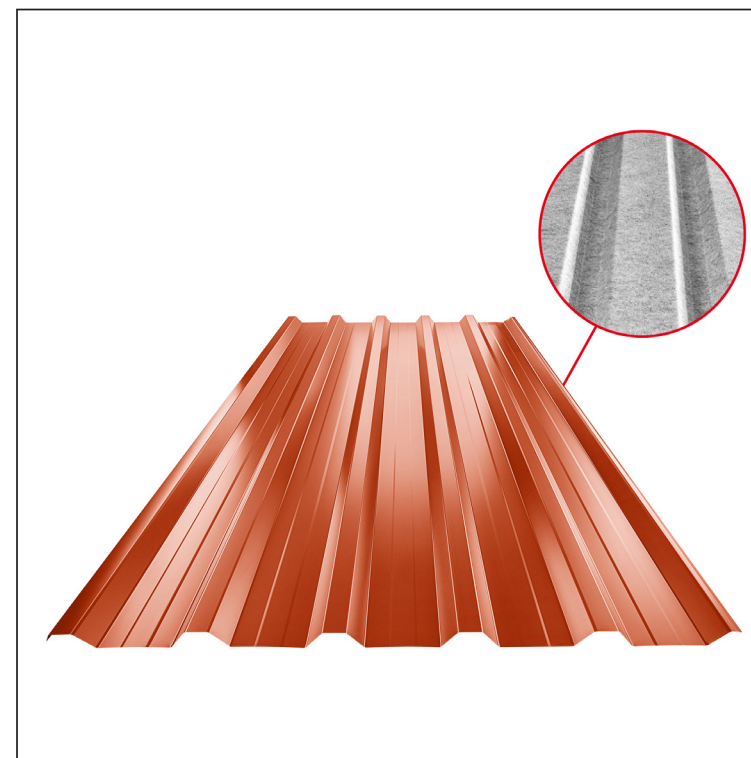

TEHNIČKI LIST

KROVNI TRAPEZ SA PREPUSTOM

TR 35A+ SQ (sound – aqua)

TR-35A+ SQ

RC Pocink obojeni – Rally crvena – RAL 3020

INDEKS	SMENA	DATUM	POTPIS	KJG QUALITY®	TR35	Scan code for 3D model	
MARKA MAT.			K.O.	TEŽINA kg	RAZMERE		
DIM.-POLUPROIZVOD				STN	BROJ KAT.		
IZRADIO Ing. Kluska M.				BELEŠKA	BR.POZICIJE		
PROVERIO				STARI CRTEŽ	BR.CRTEŽA		
TEHNOL.			TEHNOL.	NAZIV		List	
			Krovni trapez sa prepustom TR 35A+ SQ (sound – aqua)		TR-35A+ SQ		
			Broj listova				

Kreirano: 22.04.2026 12:22:50

Tehničke promene moguće

Tehnički parametri [mm]	
Širina pokrivanja	1060,0
Ukupna širina	1085,0
Visina profila	34,5
Debljina lima	0,55
Dužina pokrova	maks. 8000,0