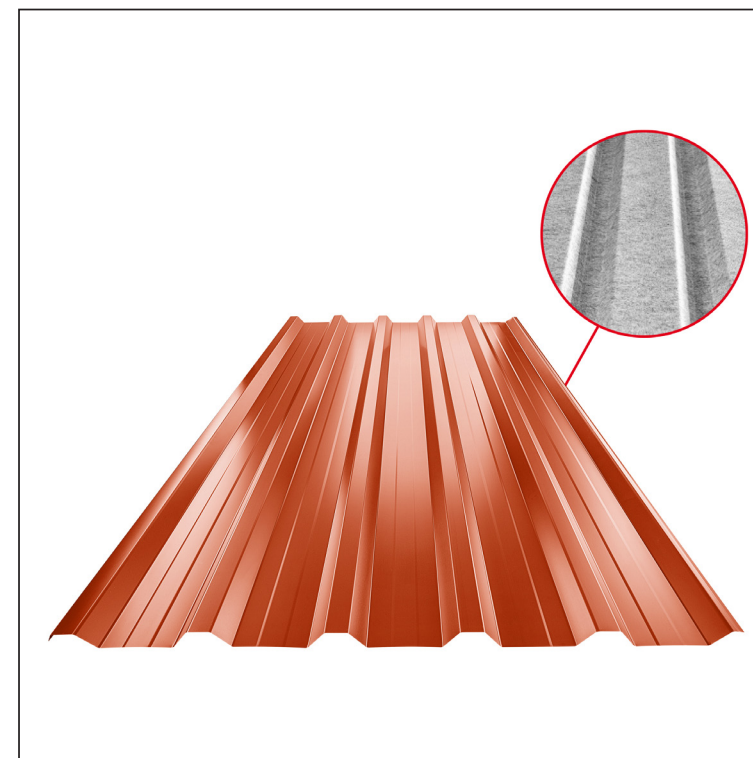

# KROVNI TRAPEZ SA PREPUSTOM TR 35A+ SQ (sound – aqua)

## TR-35A+ SQ

**RC** Pocink obojeni – Rally crvena – RAL 3020

INDEKS	SMENA	DATUM	POTPIS	<b>KJG</b> QUALITY®	<b>TR35</b>	Scan code for 3D model	QR CODE
MARKA MAT.		K.O.	TEŽINA kg	RAZMERE			
DIM.-POLUPROIZVOD			STN	BROJ KAT.			
PROPORCIJE UREDAJA.			BELEŠKA	BR.POZICIJE			
IZRADIO Ing. Kluska M.			STARI CRTEŽ	BR.CRTEŽA			
PROVERIO			NAZIV	List			
TEHNOL.	TEHNOL.		Krovni trapez sa prepustom TR 35A+ SQ (sound – aqua)	Broj listova	TR-35A+ SQ		

Kreirano: 07.06.2026 02:17:20

Tehničke promene moguće

Tehnički parametri [mm]	
Širina pokrivanja	1060,0
Ukupna širina	1085,0
Visina profila	34,5
Debljina lima	0,55
Dužina pokrova	maks. 8000,0