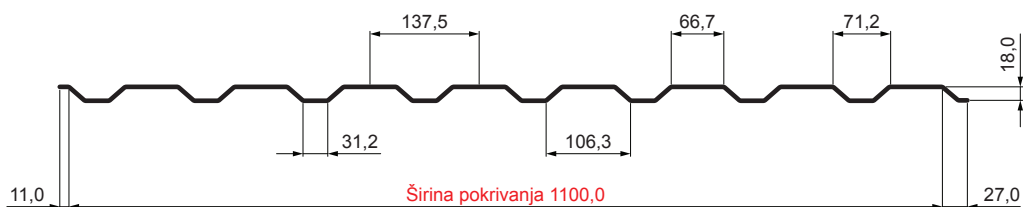

# TR-18B

**MOT** Pocink obojeni – Tamno plava – RAL 5010

Tehnički parametri [mm]	
Širina pokrivanja	1100,0
Ukupna širina	1138,0
Visina profila	18,0
Debljina lima	0,55
Dužina pokrova	maks. 8000,0

INDEKS	SMENA	DATUM	POTPIS	<b>KJG</b> QUALITY®	<b>TR18</b>	Scan code for 3D model	
MARKA MAT.			K.O.	TEŽINA kg	RAZMERE		
DIM.-POLUPROIZVOD			PROPORCIJE UREĐAJA.		STN	BROJ KAT.	
IZRADIO Ing. Kluska M.		PROVERIO		BELEŠKA		BR.POZICIJE	
TEHNOL.		TEHNOL.		STARI CRTEŽ		BR.CRTEŽA	
NAZIV				Fasadni trapez TR 18B		BRoj listova	
						TR-18B	
						List	