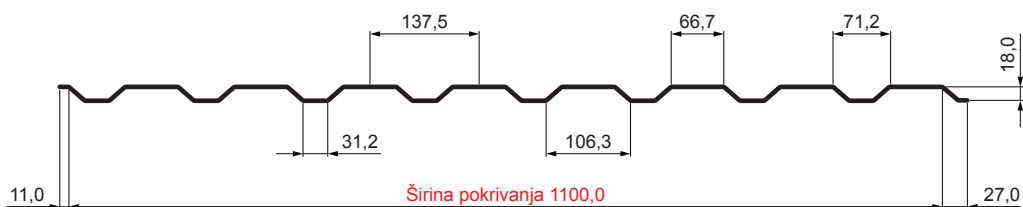

# TR-18B

**MOT** Pocink obojeni – Tamno plava – RAL 5010

Tehnički parametri [mm]	
Širina pokrivanja	1100,0
Ukupna širina	1138,0
Visina profila	18,0
Debljina lima	0,55
Dužina pokrova	maks. 8000,0

INDEKS	SMENA	DATUM	POTPIS	<b>KJG</b> QUALITY®	<b>TR18</b>	Scan code for 3D model	
MARKA MAT.			K.O.	TEŽINA kg	RAZMERE		
DIM.-POLUPROIZVOD				STN	BROJ KAT.		
IZRADIO Ing. Kluska M.				BELEŠKA	BR.POZICIJE		
PROVERIO				STARI CRTEŽ	BR.CRTEŽA		
TEHNOL.		TEHNOL.		STARI CRTEŽ		BR.CRTEŽA	
NAZIV				Fasadni trapez TR 18B		TR-18B	
				Broj listova		List	