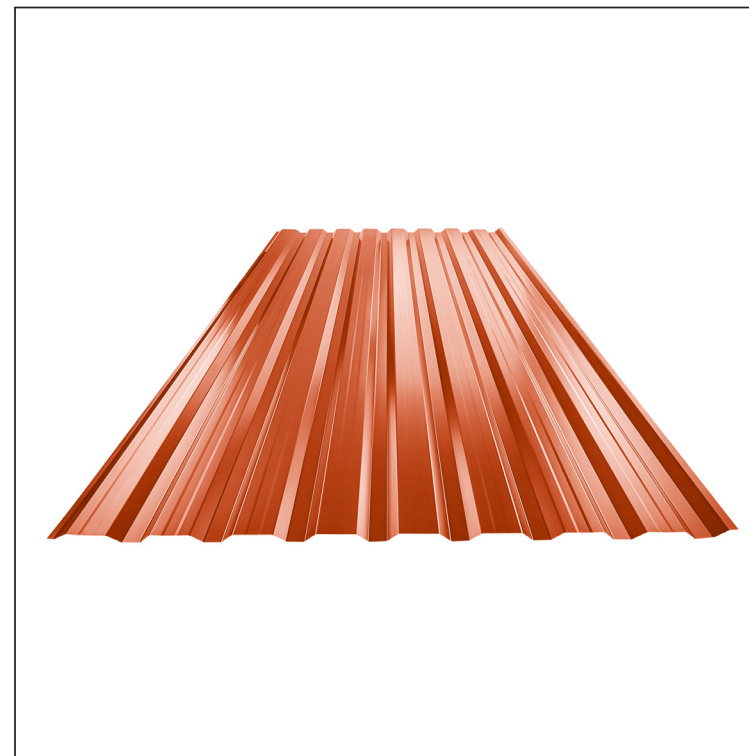

# TR-18B+

**RC** Pocink obojeni – Rally crvena – RAL 3020

INDEKS	SMENA	DATUM	POTPIS	<b>KJG</b> QUALITY	<b>TR18</b>	Scan code for 3D model	
MARKA MAT.			K.O.	TEŽINA kg	RAZMERE		
DIM.-POLUPROIZVOD				STN		BROJ KAT.	
PROPORCIJE UREĐAJA.		IZRADIO Ing. Kluska M.		BELEŠKA		BR.POZICIJE	
PROVERIO		TEHNOL.		STARI CRTEŽ		BR.CRTEŽA	
NAZIV Fasadni trapez sa prepustom TR 18B+				Broj listova		TR-18B+ List	