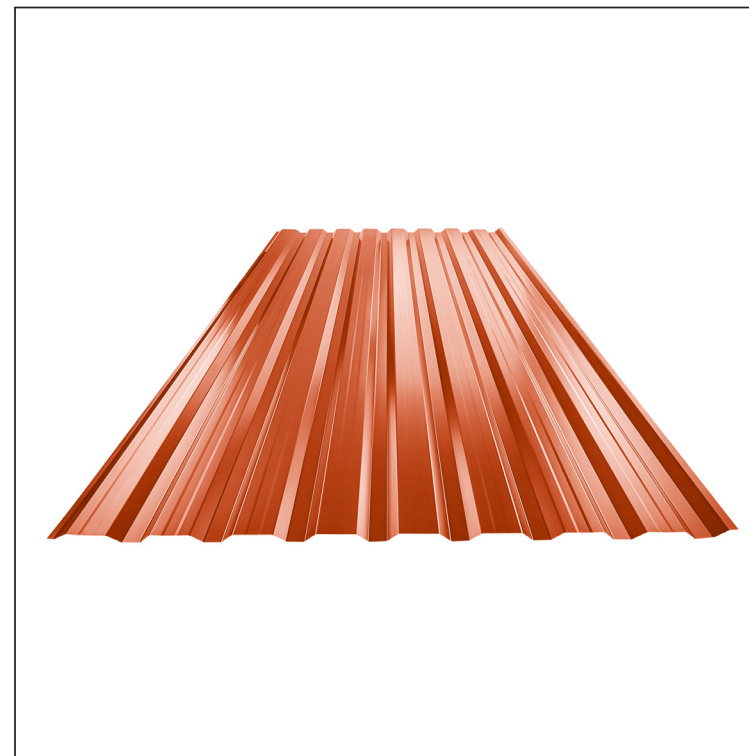

TEHNIČKI LIST

FASADNI TRAPEZ SA PREPUSTOM TR 18B+

TR-18B+

RC Pocink obojeni – Rally crvena – RAL 3020

INDEKS	SMENA	DATUM	POTPIS	KJG QUALITY	TR18	Scan code for 3D model	
MARKA MAT.			K.O.	TEŽINA kg	RAZMERE		
DIM.-POLUPROIZVOD				STN		BROJ KAT.	
PROPORCIJE UREĐAJA.		IZRADIO Ing. Kluska M.		BELEŠKA		BR.POZICIJE	
PROVERIO		TEHNOL.		STARI CRTEŽ		BR.CRTEŽA	
NAZIV Fasadni trapez sa prepustom TR 18B+				Broj listova		TR-18B+ List	

Kreirano: 07.06.2026 01:19:23

Tehničke promene moguće

Tehnički parametri [mm]	
Širina pokrivanja	1100,0
Ukupna širina	1138,0
Visina profila	18,0
Debljina lima	0,55
Dužina pokrova	maks. 8000,0