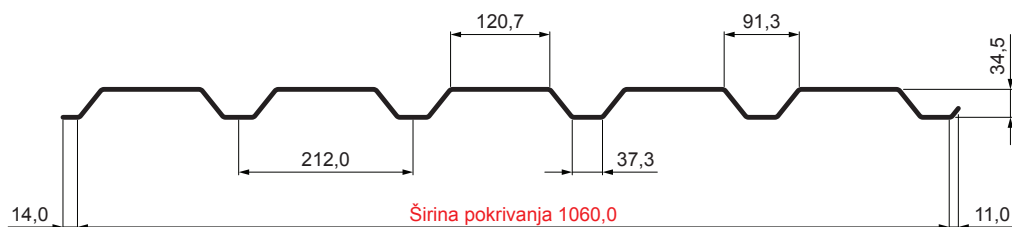

TEHNIČKI LIST

FASADNI TRAPEZ TR 35B

TR-35B

IC Pocink obojeni – Intenzivno crna – RAL 9005

Tehnički parametri [mm]	
Širina pokrivanja	1060,0
Ukupna širina	1085,0
Visina profila	34,5
Debljina lima	0,50 / 0,55
Dužina pokrova	maks. 8000,0

INDEKS	SMENA	DATUM	POTPIS	KJG QUALITY®	TR35	Scan code for 3D model	QR
MARKA MAT.			K.O.	TEŽINA kg	RAZMERE		
DIM.-POLUPROIZVOD				PROPORCIJE UREĐAJA.	STN	BROJ KAT.	
IZRADIO Ing. Kluska M.				PROVERIO	BELEŠKA	BR.POZICIJE	
TEHNOL.	TEHNOL.			STARI CRTEŽ	BR.CRTEŽA		
NAZIV	Fasadni trapez TR 35B			Broj listova	TR-35B	List	