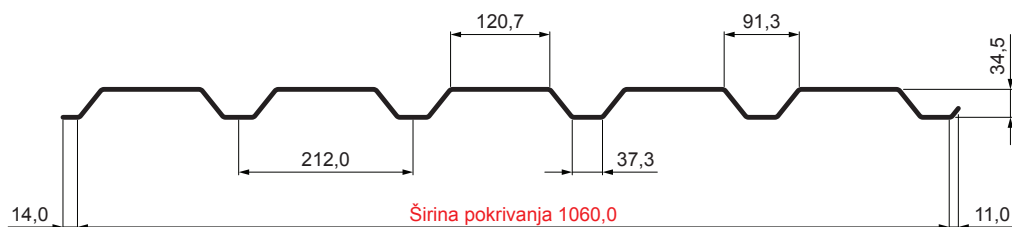

TEHNIČKI LIST

FASADNI TRAPEZ TR 35B

TR-35B

IC Pocink obojeni – Intenzivno crna – RAL 9005

Tehnički parametri [mm]	
Širina pokrivanja	1060,0
Ukupna širina	1085,0
Visina profila	34,5
Debljina lima	0,50 / 0,55
Dužina pokrova	maks. 8000,0

INDEKS	SMENA	DATUM	POTPIS	KJG QUALITY®	TR35	Scan code for 3D model	QR
MARKA MAT.			K.O.	TEŽINA kg	RAZMERE		
DIM.-POLUPROIZVOD				PROPORCIJE UREĐAJA.	STN	BROJ KAT.	
IZRADIO Ing. Kluska M.				PROVERIO	BELEŠKA	BR.POZICIJE	
TEHNOL.	TEHNOL.			STARI CRTEŽ	BR.CRTEŽA		
NAZIV	Fasadni trapez TR 35B			Broj listova	TR-35B	List	

Kreirano: 22.04.2026 11:52:26

Tehničke promene moguće