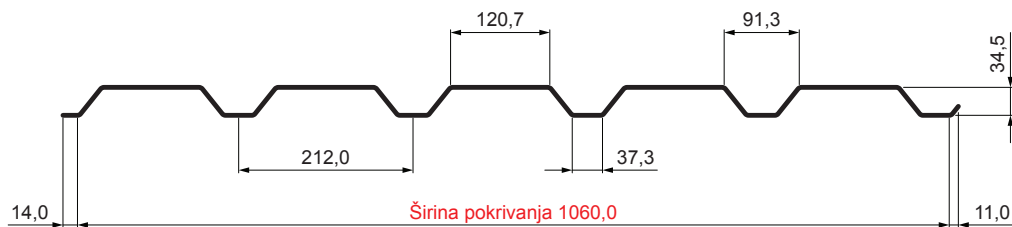

TEHNIČKI LIST

FASADNI TRAPEZ TR 35B

TR-35B

IC Pocink obojeni – Intenzivno crna – RAL 9005

Tehnički parametri [mm]	
Širina pokrivanja	1060,0
Ukupna širina	1085,0
Visina profila	34,5
Debljina lima	0,50 / 0,55
Dužina pokrova	maks. 8000,0

INDEKS	SMENA	DATUM	POTPIS			
MARKA MAT.						
DIM.-POLUPROIZVOD				STN	BROJ KAT.	
PROPORCIJE UREĐAJA				BELEŠKA	BR.POZICIJE	
IZRADIO Ing. Kluska M.				STARI CRTEŽ	BR.CRTEŽA	
PROVERIO				NAZIV		
TEHNOL.				Fasadni trapez TR 35B	TR-35B	
				Broj listova	List	