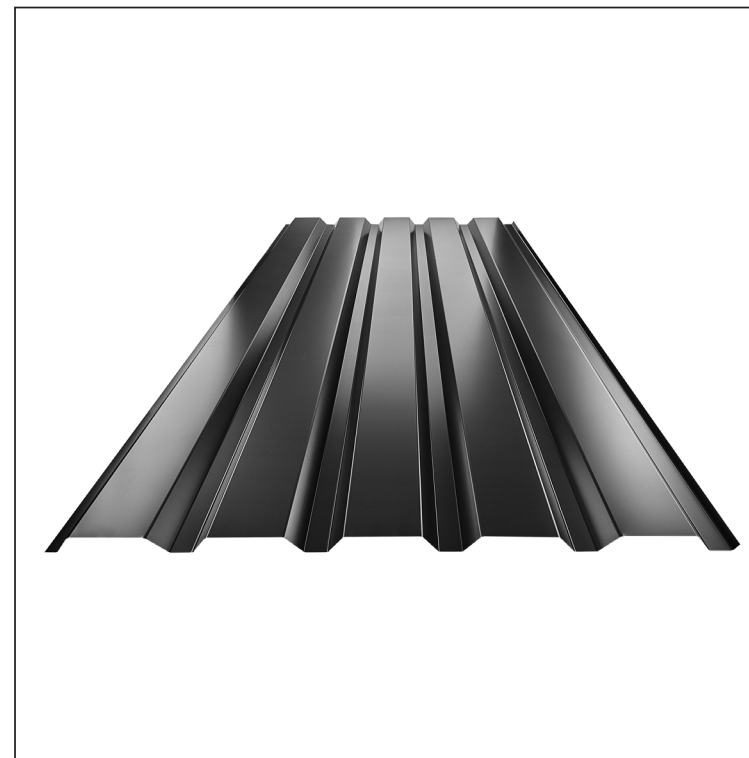

TEHNIČKI LIST

FASADNI TRAPEZ TR 35B

TR-35B

IC Pocink obojeni – Intenzivno crna – RAL 9005

Tehnički parametri [mm]	
Širina pokrivanja	1060,0
Ukupna širina	1085,0
Visina profila	34,5
Debljina lima	0,50 / 0,55
Dužina pokrova	maks. 8000,0

INDEKS	SMENA	DATUM	POTPIS			
MARKA MAT.						
DIM.-POLUPROIZVOD				STN	BROJ KAT.	
PROPORCIJE UREĐAJA				BELEŠKA	BR.POZICIJE	
IZRADIO Ing. Kluska M.				STARI CRTEŽ	BR.CRTEŽA	
PROVERIO				NAZIV		
TEHNOL.				Fasadni trapez TR 35B	TR-35B	
				Broj listova	List	