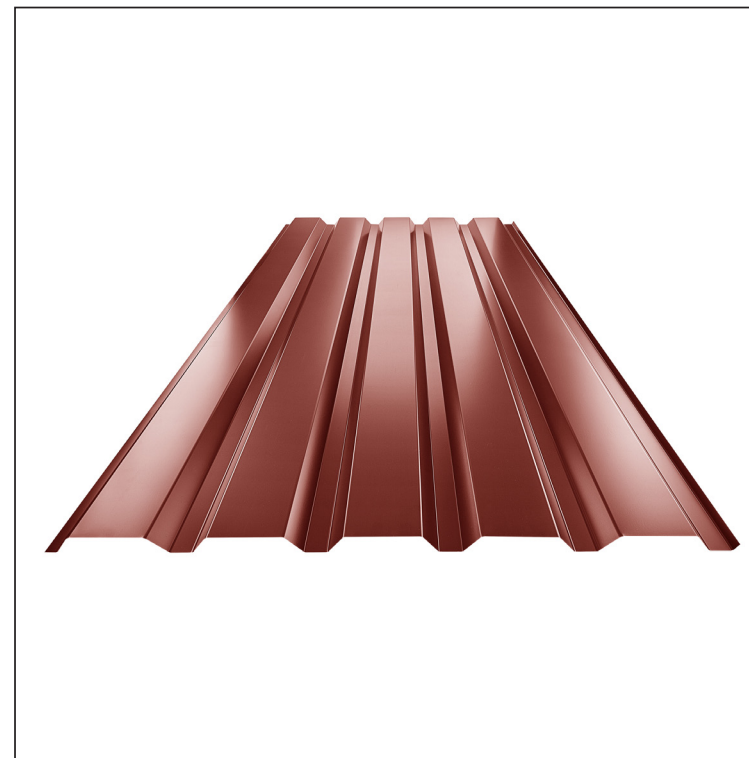

# FASADNI TRAPEZ TR 35B

# TR-35B

**OC** Pocink obojeni – Vinsko crvena – RAL 3009

Tehnički parametri [mm]	
Širina pokrivanja	1060,0
Ukupna širina	1085,0
Visina profila	34,5
Debljina lima	0,50 / 0,55
Dužina pokrova	maks. 8000,0