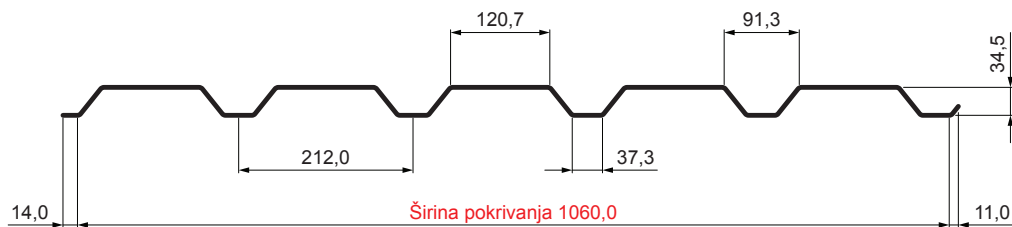

# FASADNI TRAPEZ TR 35B

# TR-35B

**OC** Pocink obojeni – Vinsko crvena – RAL 3009

Tehnički parametri [mm]	
Širina pokrivanja	1060,0
Ukupna širina	1085,0
Visina profila	34,5
Debljina lima	0,50 / 0,55
Dužina pokrova	maks. 8000,0

INDEKS	SMENA	DATUM	POTPIS	<b>KJG</b> QUALITY®	<b>TR35</b>	Scan code for 3D model	
MARKA MAT.			K.O.	TEŽINA kg	RAZMERE		
DIM.-POLUPROIZVOD				STN		BROJ KAT.	
IZRADIO Ing. Kluska M.				BELEŠKA		BR.POZICIJE	
PROVERIO				STARI CRTEŽ		BR.CRTEŽA	
TEHNOL.		TEHNOL.		STARI CRTEŽ		BR.CRTEŽA	
NAZIV				Fasadni trapez TR 35B		Broj listova	
						TR-35B	
						List	