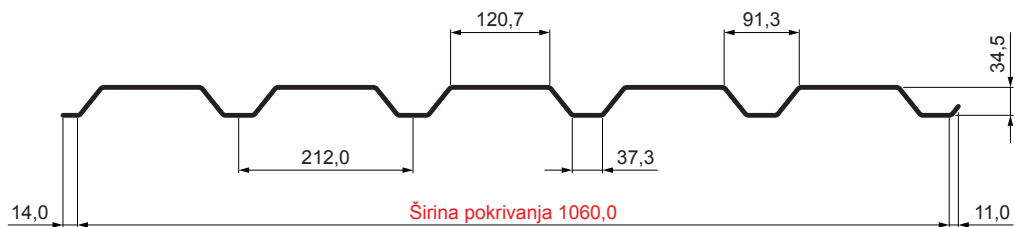

TEHNIČKI LIST

FASADNI TRAPEZ TR 35B

TR-35B

SB Pocink obojeni – Prijavo bela – RAL 9002

Tehnički parametri [mm]	
Širina pokrivanja	1060,0
Ukupna širina	1085,0
Visina profila	34,5
Debljina lima	0,50 / 0,55 / 0,60
Dužina pokrova	maks. 8000,0

INDEKS	SMENA	DATUM	POTPIS	KJG QUALITY®	TR35	Scan code for 3D model	
MARKA MAT.			K.O.	TEŽINA kg	RAZMERE		
DIM.-POLUPROIZVOD				STN	BROJ KAT.		
IZRADIO Ing. Kluska M.				BELEŠKA	BR.POZICIJE		
PROVERIO				STARI CRTEŽ	BR.CRTEŽA		
TEHNOL.		TEHNOL.		NAZIV		List	
				Fasadni trapez TR 35B		TR-35B	
				Broj listova		List	