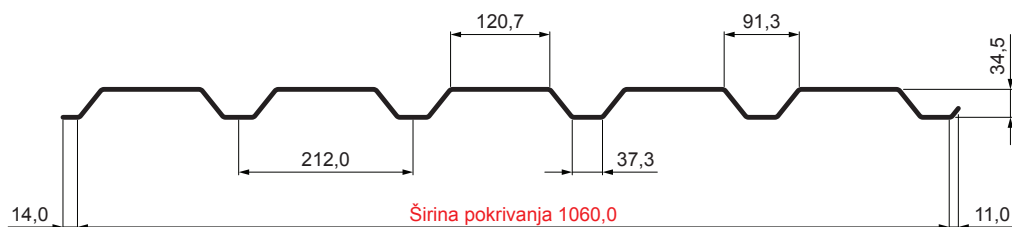

TEHNIČKI LIST

FASADNI TRAPEZ TR 35B

TR-35B

PS Pocink obojeni – Prašinsto siva – RAL 7037

Tehnički parametri [mm]	
Širina pokrivanja	1060,0
Ukupna širina	1085,0
Visina profila	34,5
Debljina lima	0,55
Dužina pokrova	maks. 8000,0

INDEKS	SMENA	DATUM	POTPIS	KJG QUALITY®	TR35	Scan code for 3D model	
MARKA MAT.			K.O.	TEŽINA kg	RAZMERE		
DIM.-POLUPROIZVOD				STN	BROJ KAT.		
IZRADIO Ing. Kluska M.				BELEŠKA	BR.POZICIJE		
PROVERIO				STARI CRTEŽ	BR.CRTEŽA		
TEHNOL.		TEHNOL.		STARI CRTEŽ		BR.CRTEŽA	
NAZIV Fasadni trapez TR 35B				Broj listova	TR-35B	List	