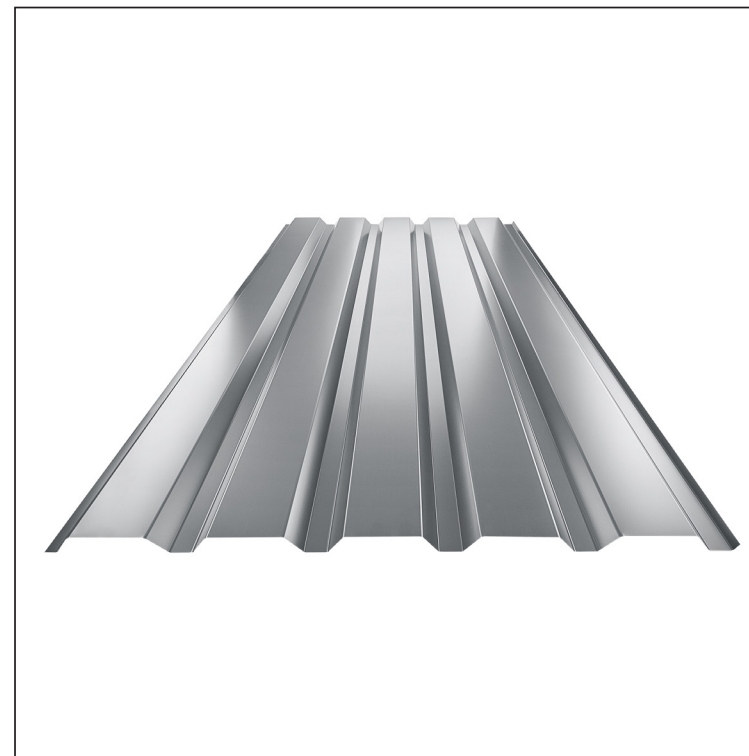

TEHNIČKI LIST

FASADNI TRAPEZ TR 35B

TR-35B

PS Pocink obojeni – Prašinsto siva – RAL 7037

Tehnički parametri [mm]	
Širina pokrivanja	1060,0
Ukupna širina	1085,0
Visina profila	34,5
Debljina lima	0,55
Dužina pokrova	maks. 8000,0

INDEKS	SMENA	DATUM	POTPIS	KJG QUALITY®	TR35	Scan code for 3D model	
MARKA MAT.			K.O.	TEŽINA kg	RAZMERE		
DIM.-POLUPROIZVOD				STN	BROJ KAT.		
IZRADIO Ing. Kluska M.				BELEŠKA	BR.POZICIJE		
PROVERIO				STARI CRTEŽ	BR.CRTEŽA		
TEHNOL.		TEHNOL.		STARI CRTEŽ		BR.CRTEŽA	
NAZIV				Fasadni trapez TR 35B		Broj listova	
						TR-35B	
						List	