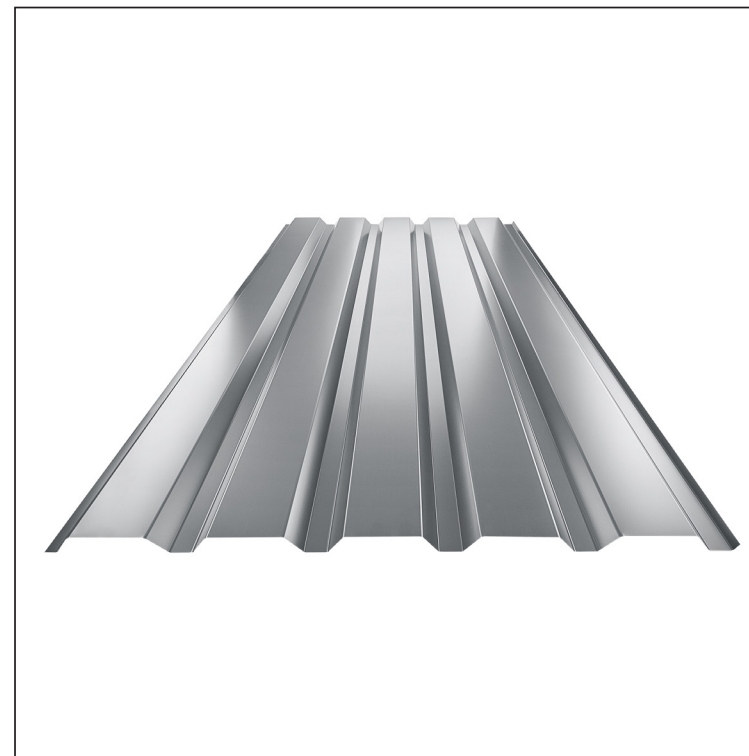

TEHNIČKI LIST

FASADNI TRAPEZ TR 35B

TR-35B

PS Pocink obojeni – Prašinsto siva – RAL 7037

Tehnički parametri [mm]	
Širina pokrivanja	1060,0
Ukupna širina	1085,0
Visina profila	34,5
Debljina lima	0,55
Dužina pokrova	maks. 8000,0

INDEKS	SMENA	DATUM	POTPIS	KJG QUALITY®	TR35	Scan code for 3D model	
MARKA MAT.			K.O.	TEŽINA kg	RAZMERE		
DIM.-POLUPROIZVOD				STN	BROJ KAT.		
IZRADIO Ing. Kluska M.				BELEŠKA	BR.POZICIJE		
PROVERIO				STARI CRTEŽ	BR.CRTEŽA		
TEHNOL.		TEHNOL.		STARI CRTEŽ		BR.CRTEŽA	
NAZIV Fasadni trapez TR 35B				Broj listova	TR-35B	List	