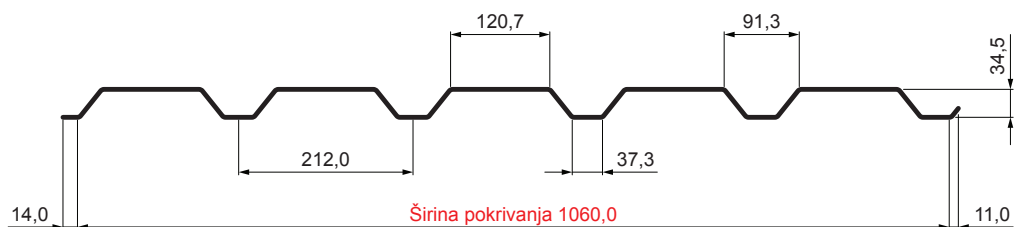

TEHNIČKI LIST

FASADNI TRAPEZ TR 35B

TR-35B

PS Pocink obojeni – Prašinsto siva – RAL 7037

Tehnički parametri [mm]	
Širina pokrivanja	1060,0
Ukupna širina	1085,0
Visina profila	34,5
Debljina lima	0,55
Dužina pokrova	maks. 8000,0

INDEKS	SMENA	DATUM	POTPIS	KJG QUALITY®	TR35	Scan code for 3D model	
MARKA MAT.			K.O.	TEŽINA kg	RAZMERE		
DIM.-POLUPROIZVOD				STN	BROJ KAT.		
IZRADIO Ing. Kluska M.				BELEŠKA	BR.POZICIJE		
PROVERIO				STARI CRTEŽ	BR.CRTEŽA		
TEHNOL.		TEHNOL.		STARI CRTEŽ		BR.CRTEŽA	
NAZIV				Fasadni trapez TR 35B		Broj listova	
						TR-35B	
						List	