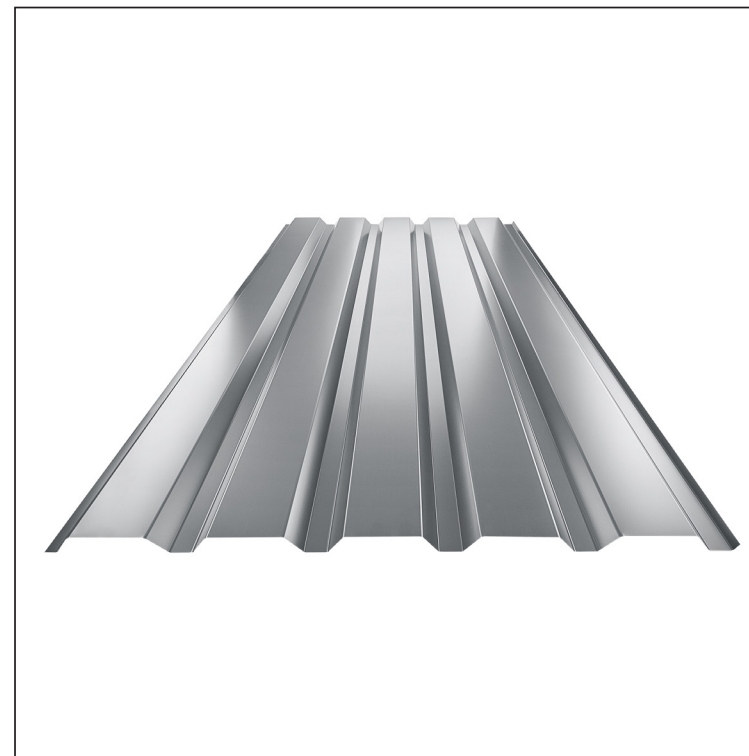

TEHNIČKI LIST

FASADNI TRAPEZ TR 35B

TR-35B

PS Pocink obojeni – Prašinsto siva – RAL 7037

Tehnički parametri [mm]	
Širina pokrivanja	1060,0
Ukupna širina	1085,0
Visina profila	34,5
Debljina lima	0,55
Dužina pokrova	maks. 8000,0

INDEKS	SMENA	DATUM	POTPIS	KJG QUALITY®	TR35	Scan code for 3D model	
MARKA MAT.			K.O.	TEŽINA kg	RAZMERE		
DIM.-POLUPROIZVOD				STN	BROJ KAT.		
IZRADIO Ing. Kluska M.				BELEŠKA	BR.POZICIJE		
PROVERIO				STARI CRTEŽ	BR.CRTEŽA		
TEHNOL.		TEHNOL.		STARI CRTEŽ		BR.CRTEŽA	
NAZIV				Fasadni trapez TR 35B		Broj listova	
						TR-35B	
						List	

Kreirano: 05.06.2026 19:31:59

Tehničke promene moguće