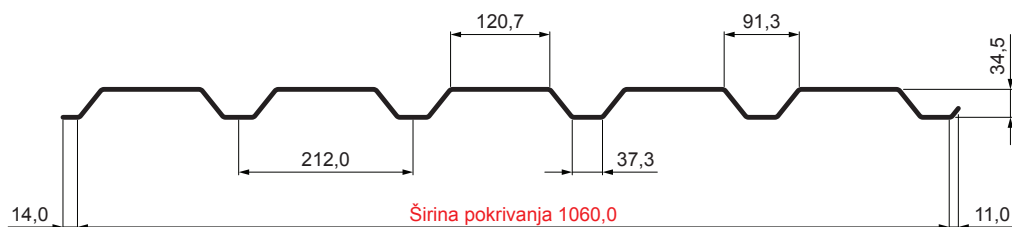

TEHNIČKI LIST

FASADNI TRAPEZ TR 35B

TR-35B

PS Pocink obojeni – Prašinsto siva – RAL 7037

Tehnički parametri [mm]	
Širina pokrivanja	1060,0
Ukupna širina	1085,0
Visina profila	34,5
Debljina lima	0,55
Dužina pokrova	maks. 8000,0

INDEKS	SMENA	DATUM	POTPIS	KJG QUALITY®	TR35	Scan code for 3D model	
MARKA MAT.			K.O.	TEŽINA kg	RAZMERE		
DIM.-POLUPROIZVOD				STN	BROJ KAT.		
IZRADIO Ing. Kluska M.				BELEŠKA	BR.POZICIJE		
PROVERIO				STARI CRTEŽ	BR.CRTEŽA		
TEHNOL.		TEHNOL.		STARI CRTEŽ		BR.CRTEŽA	
NAZIV Fasadni trapez TR 35B				Broj listova	TR-35B	List	

Kreirano: 21.04.2026 04:13:55

Tehničke promene moguće