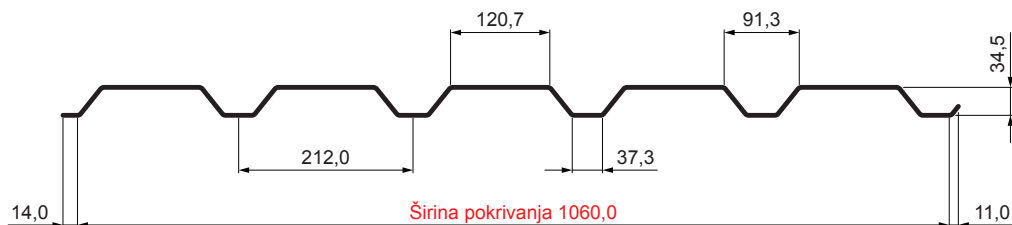

TEHNIČKI LIST

FASADNI TRAPEZ TR 35B

TR-35B

MM Pocink obojeni – Metalik bakarna – RAL extra

Tehnički parametri [mm]	
Širina pokrivanja	1060,0
Ukupna širina	1085,0
Visina profila	34,5
Debljina lima	0,55
Dužina pokrova	maks. 8000,0

INDEKS	SMENA	DATUM	POTPIS						
MARKA MAT.							K.O.	TEŽINA kg	RAZMERE
DIM.-POLUPROIZVOD					STN	BROJ KAT.			
PROPORCIJE UREĐAJA.					BELEŠKA	BR.POZICIJE			
IZRADIO Ing. Kluska M.									
PROVERIO									
TEHNOL.		TEHNOL.			STARI CRTEŽ	BR.CRTEŽA			
NAZIV									
Fasadni trapez TR 35B				Broj listova TR-35B List					

Kreirano: 22.04.2026 11:24:51

Tehničke promene moguće