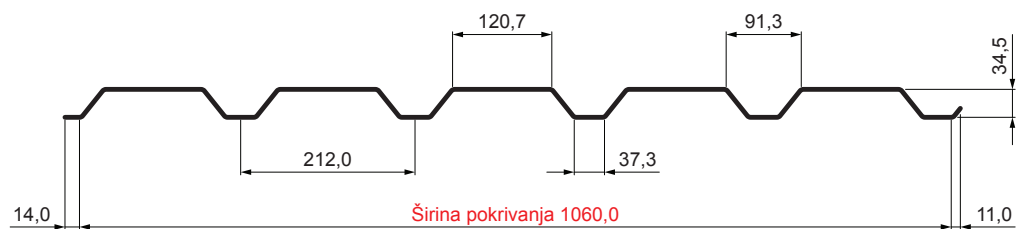

TEHNIČKI LIST

FASADNI TRAPEZ TR 35B

TR-35B

BHT Pocink obojeni – Tamno silver – RAL 9007

Tehnički parametri [mm]	
Širina pokrivanja	1060,0
Ukupna širina	1085,0
Visina profila	34,5
Debljina lima	0,55 / 0,60
Dužina pokrova	maks. 8000,0

INDEKS	SMENA	DATUM	POTPIS	KJG QUALITY®	TR35	Scan code for 3D model	
MARKA MAT.			K.O.	TEŽINA kg	RAZMERE		
DIM.-POLUPROIZVOD				STN	BROJ KAT.		
IZRADIO Ing. Kluska M.				BELEŠKA	BR.POZICIJE		
PROVERIO				STARI CRTEŽ	BR.CRTEŽA		
TEHNOL.		TEHNOL.		STARI CRTEŽ		BR.CRTEŽA	
NAZIV				Fasadni trapez TR 35B		Broj listova	
						TR-35B	
						List	