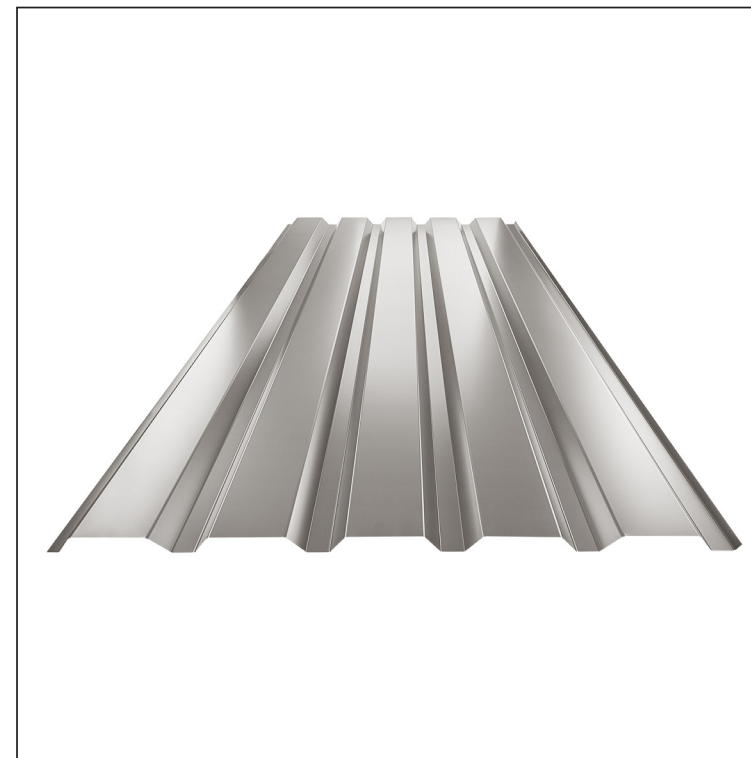

TEHNIČKI LIST

FASADNI TRAPEZ TR 35B

TR-35B

BHT Pocink obojeni – Tamno silver – RAL 9007

Tehnički parametri [mm]	
Širina pokrivanja	1060,0
Ukupna širina	1085,0
Visina profila	34,5
Debljina lima	0,55 / 0,60
Dužina pokrova	maks. 8000,0

INDEKS	SMENA	DATUM	POTPIS	KJG QUALITY®	TR35	Scan code for 3D model	
MARKA MAT.			K.O.	TEŽINA kg	RAZMERE		
DIM.-POLUPROIZVOD				STN	BROJ KAT.		
IZRADIO Ing. Kluska M.				BELEŠKA	BR.POZICIJE		
PROVERIO				STARI CRTEŽ	BR.CRTEŽA		
TEHNOL.		TEHNOL.		STARI CRTEŽ		BR.CRTEŽA	
NAZIV				Fasadni trapez TR 35B		Broj listova	
						TR-35B	
						List	