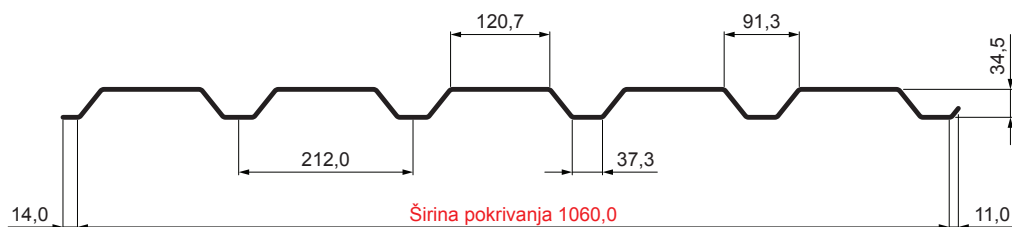

# FASADNI TRAPEZ TR 35B

# TR-35B

**MZ** Pocink obojeni – Mahovinasto zelena – RAL 6005

Tehnički parametri [mm]	
Širina pokrivanja	1060,0
Ukupna širina	1085,0
Visina profila	34,5
Debljina lima	0,55
Dužina pokrova	maks. 8000,0

INDEKS	SMENA	DATUM	POTPIS			
MARKA MAT.						
DIM.-POLUPROIZVOD					STN	BROJ KAT.
PROPORCIJE UREĐAJA.					BELEŠKA	BR.POZICIJE
IZRADIO Ing. Kluska M.						
PROVERIO						
TEHNOL.		TEHNOL.			STARI CRTEŽ	BR.CRTEŽA
NAZIV						
Fasadni trapez TR 35B				Broj listova <b>TR-35B</b> List		