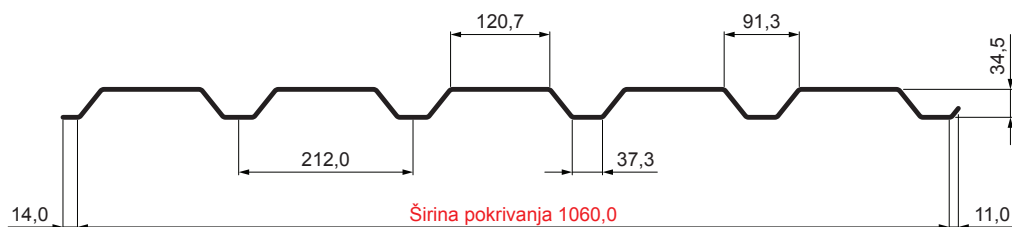

# FASADNI TRAPEZ TR 35B

# TR-35B

**TZ** Pocink obojeni – Trava zelena – RAL 6011

Tehnički parametri [mm]	
Širina pokrivanja	1060,0
Ukupna širina	1085,0
Visina profila	34,5
Debljina lima	0,55
Dužina pokrova	maks. 8000,0

INDEKS	SMENA	DATUM	POTPIS	KJG TR35 QUALITY		Scan code for 3D model
MARKA MAT.				K.O.	TEŽINA kg	RAZMERE
DIM.-POLUPROIZVOD					STN	BROJ KAT.
PROPORCIJE UREĐAJA					BELEŠKA	BR.POZICIJE
IZRADIO Ing. Kluska M.						
PROVERIO						
TEHNOL.		TEHNOL.		STARI CRTEŽ		BR.CRTEŽA
NAZIV				Fasadni trapez TR 35B		
				Broj listova	TR-35B	List