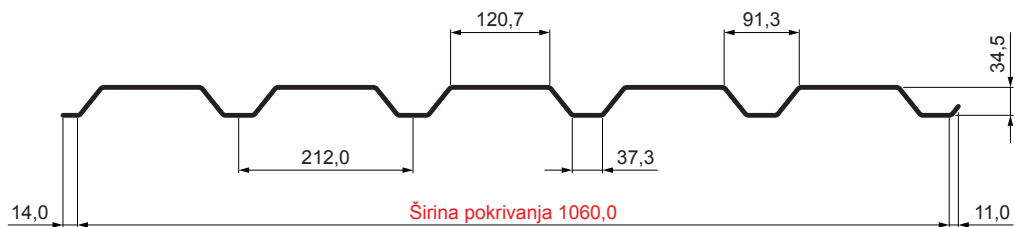

TEHNIČKI LIST

FASADNI TRAPEZ TR 35B

TR-35B

LS Pocink obojeni – Svetlo siva – RAL 7035

Tehnički parametri [mm]	
Širina pokrivanja	1060,0
Ukupna širina	1085,0
Visina profila	34,5
Debljina lima	0,60
Dužina pokrova	maks. 8000,0

INDEKS	SMENA	DATUM	POTPIS	KJG QUALITY®	TR35	Scan code for 3D model	QR
MARKA MAT.			K.O.	TEŽINA kg	RAZMERE		
DIM.-POLUPROIZVOD				STN		BROJ KAT.	
IZRADIO Ing. Kluska M.				BELEŠKA		BR.POZICIJE	
PROVERIO				STARI CRTEŽ		BR.CRTEŽA	
TEHNOL.		TEHNOL.		STARI CRTEŽ		BR.CRTEŽA	
NAZIV				Fasadni trapez TR 35B		Broj listova	
						TR-35B	
						List	