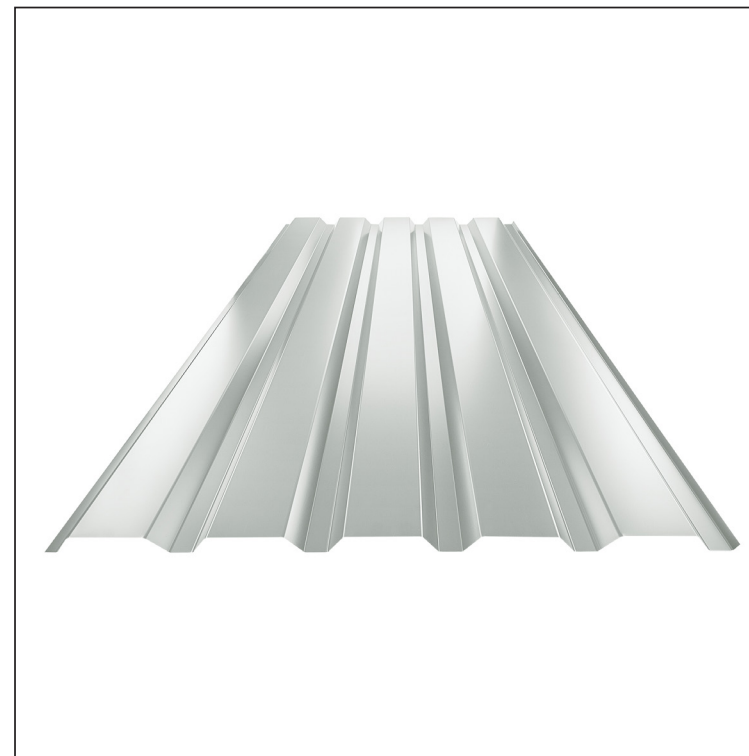

TEHNIČKI LIST

FASADNI TRAPEZ TR 35B

TR-35B

LS Pocink obojeni – Svetlo siva – RAL 7035

Tehnički parametri [mm]	
Širina pokrivanja	1060,0
Ukupna širina	1085,0
Visina profila	34,5
Debljina lima	0,60
Dužina pokrova	maks. 8000,0

INDEKS	SMENA	DATUM	POTPIS	KJG QUALITY®	TR35	Scan code for 3D model	
MARKA MAT.			K.O.	TEŽINA kg	RAZMERE		
DIM.-POLUPROIZVOD				STN		BROJ KAT.	
IZRADIO Ing. Kluska M.				BELEŠKA		BR.POZICIJE	
PROVERIO				STARI CRTEŽ		BR.CRTEŽA	
TEHNOL.		TEHNOL.		STARI CRTEŽ		BR.CRTEŽA	
NAZIV				Fasadni trapez TR 35B		Broj listova	
						TR-35B	
						List	