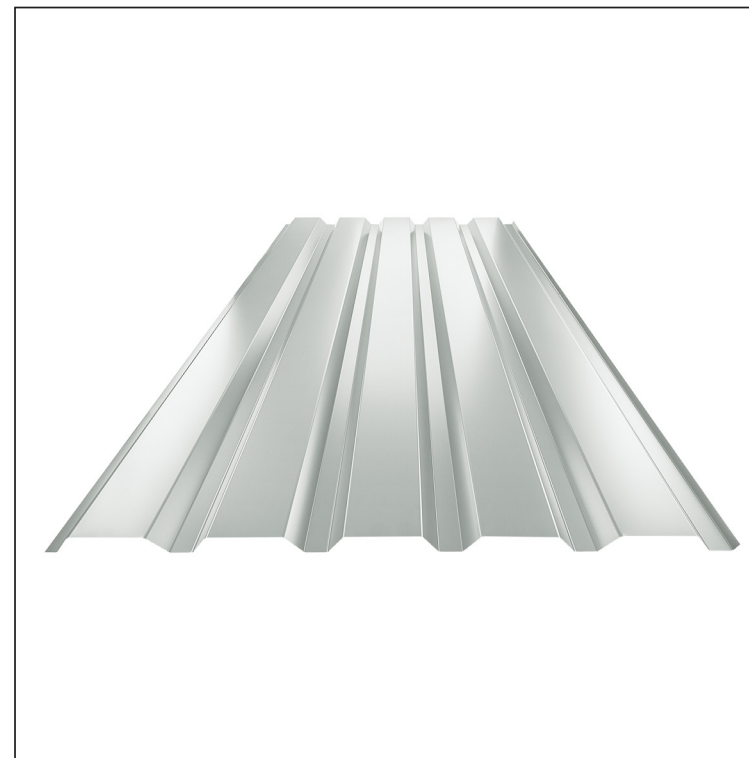

TEHNIČKI LIST

FASADNI TRAPEZ TR 35B

TR-35B

LS Pocink obojeni – Svetlo siva – RAL 7035

Tehnički parametri [mm]	
Širina pokrivanja	1060,0
Ukupna širina	1085,0
Visina profila	34,5
Debljina lima	0,60
Dužina pokrova	maks. 8000,0

INDEKS	SMENA	DATUM	POTPIS	KJG QUALITY®	TR35	Scan code for 3D model	QR
MARKA MAT.			K.O.	TEŽINA kg	RAZMERE		
DIM.-POLUPROIZVOD				STN		BROJ KAT.	
IZRADIO Ing. Kluska M.				BELEŠKA		BR.POZICIJE	
PROVERIO				STARI CRTEŽ		BR.CRTEŽA	
TEHNOL.		TEHNOL.		STARI CRTEŽ		BR.CRTEŽA	
NAZIV				Fasadni trapez TR 35B		Broj listova	
						TR-35B	
						List	