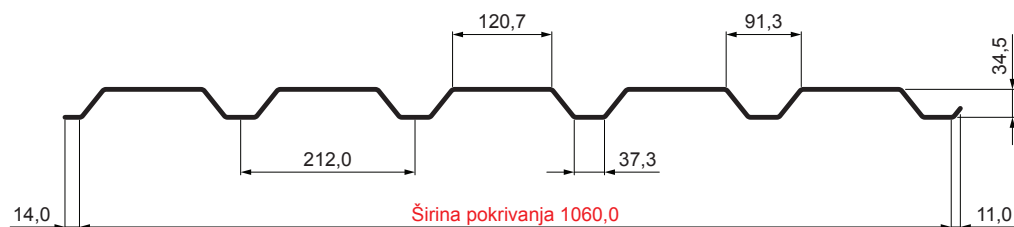

TEHNIČKI LIST

FASADNI TRAPEZ TR 35B

TR-35B

LS Pocink obojeni – Svetlo siva – RAL 7035

Tehnički parametri [mm]	
Širina pokrivanja	1060,0
Ukupna širina	1085,0
Visina profila	34,5
Debljina lima	0,60
Dužina pokrova	maks. 8000,0

INDEKS	SMENA	DATUM	POTPIS	KJG QUALITY®	TR35	Scan code for 3D model	
MARKA MAT.			K.O.	TEŽINA kg	RAZMERE		
DIM.-POLUPROIZVOD				STN		BROJ KAT.	
IZRADIO Ing. Kluska M.				BELEŠKA		BR.POZICIJE	
PROVERIO				STARI CRTEŽ		BR.CRTEŽA	
TEHNOL.		TEHNOL.		STARI CRTEŽ		BR.CRTEŽA	
NAZIV				Fasadni trapez TR 35B		Broj listova	
						TR-35B	
						List	