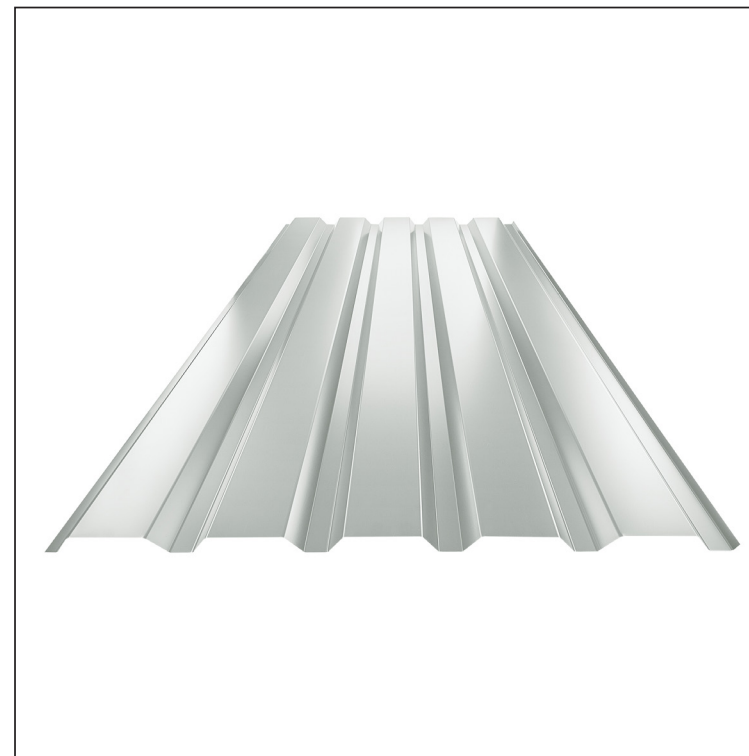

TEHNIČKI LIST

FASADNI TRAPEZ TR 35B

TR-35B

LS Pocink obojeni – Svetlo siva – RAL 7035

Tehnički parametri [mm]	
Širina pokrivanja	1060,0
Ukupna širina	1085,0
Visina profila	34,5
Debljina lima	0,60
Dužina pokrova	maks. 8000,0

INDEKS	SMENA	DATUM	POTPIS	KJG QUALITY®	TR35	Scan code for 3D model	
MARKA MAT.			K.O.	TEŽINA kg	RAZMERE		
DIM.-POLUPROIZVOD				STN		BROJ KAT.	
IZRADIO Ing. Kluska M.				BELEŠKA		BR.POZICIJE	
PROVERIO				STARI CRTEŽ		BR.CRTEŽA	
TEHNOL.		TEHNOL.		STARI CRTEŽ		BR.CRTEŽA	
NAZIV				Fasadni trapez TR 35B		Broj listova	
						TR-35B	
						List	

Kreirano: 05.06.2026 23:41:22

Tehničke promene moguće