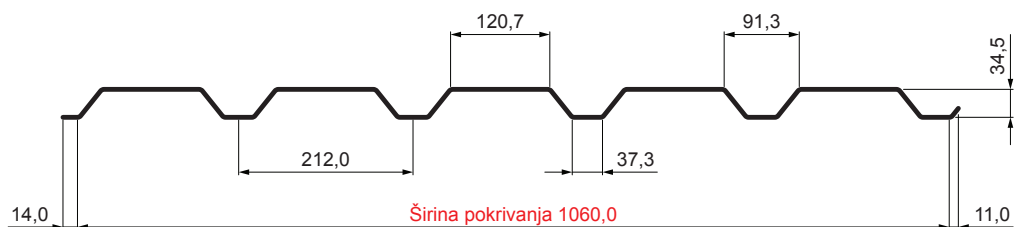

TEHNIČKI LIST

FASADNI TRAPEZ TR 35B

TR-35B

LS Pocink obojeni – Svetlo siva – RAL 7035

Tehnički parametri [mm]	
Širina pokrivanja	1060,0
Ukupna širina	1085,0
Visina profila	34,5
Debljina lima	0,60
Dužina pokrova	maks. 8000,0

INDEKS	SMENA	DATUM	POTPIS	KJG QUALITY®	TR35	Scan code for 3D model	
MARKA MAT.			K.O.	TEŽINA kg	RAZMERE		
DIM.-POLUPROIZVOD				STN		BROJ KAT.	
IZRADIO Ing. Kluska M.				BELEŠKA		BR.POZICIJE	
PROVERIO				STARI CRTEŽ		BR.CRTEŽA	
TEHNOL.		TEHNOL.		STARI CRTEŽ		BR.CRTEŽA	
NAZIV				Fasadni trapez TR 35B		Broj listova	
						TR-35B	
						List	