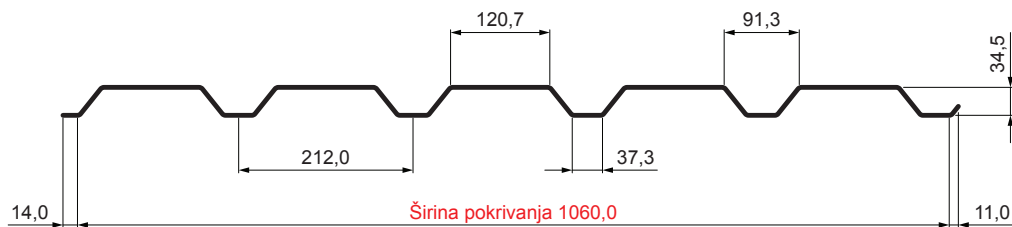

# FASADNI TRAPEZ TR 35B

# TR-35B

**RC** Pocink obojeni – Rally crvena – RAL 3020

Tehnički parametri [mm]	
Širina pokrivanja	1060,0
Ukupna širina	1085,0
Visina profila	34,5
Debljina lima	0,55
Dužina pokrova	maks. 8000,0

INDEKS	SMENA	DATUM	POTPIS	KJG TR35 QUALITY		Scan code for 3D model
MARKA MAT.			K.O.	TEŽINA kg	RAZMERE	
DIM.-POLUPROIZVOD				STN	BROJ KAT.	
IZRADIO Ing. Kluska M.				BELEŠKA	BR.POZICIJE	
PROVERIO				STARI CRTEŽ	BR.CRTEŽA	
TEHNOL.		TEHNOL.		NAZIV		
Fasadni trapez TR 35B				Broj listova	TR-35B	List