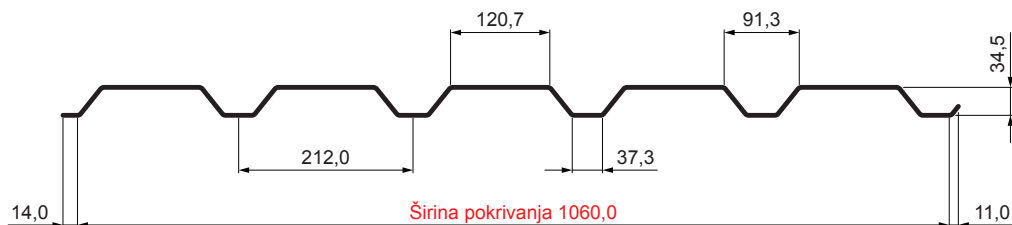

# FASADNI TRAPEZ TR 35B

# TR-35B

**RC** Pocink obojeni – Rally crvena – RAL 3020

INDEKS	SMENA	DATUM	POTPIS	<b>KJG</b> QUALITY®	<b>TR35</b>	Scan code for 3D model	
MARKA MAT.			K.O.	TEŽINA kg	RAZMERE		
DIM.-POLUPROIZVOD				STN		BROJ KAT.	
IZRADIO Ing. Kluska M.				BELEŠKA		BR.POZICIJE	
PROVERIO				STARI CRTEŽ		BR.CRTEŽA	
TEHNOL.		TEHNOL.		NAZIV		List	
				Fasadni trapez TR 35B		TR-35B	
				Broj listova		List	

Tehnički parametri [mm]	
Širina pokrivanja	1060,0
Ukupna širina	1085,0
Visina profila	34,5
Debljina lima	0,55
Dužina pokrova	maks. 8000,0

Kreirano: 22.04.2026 11:06:20

Tehničke promene moguće