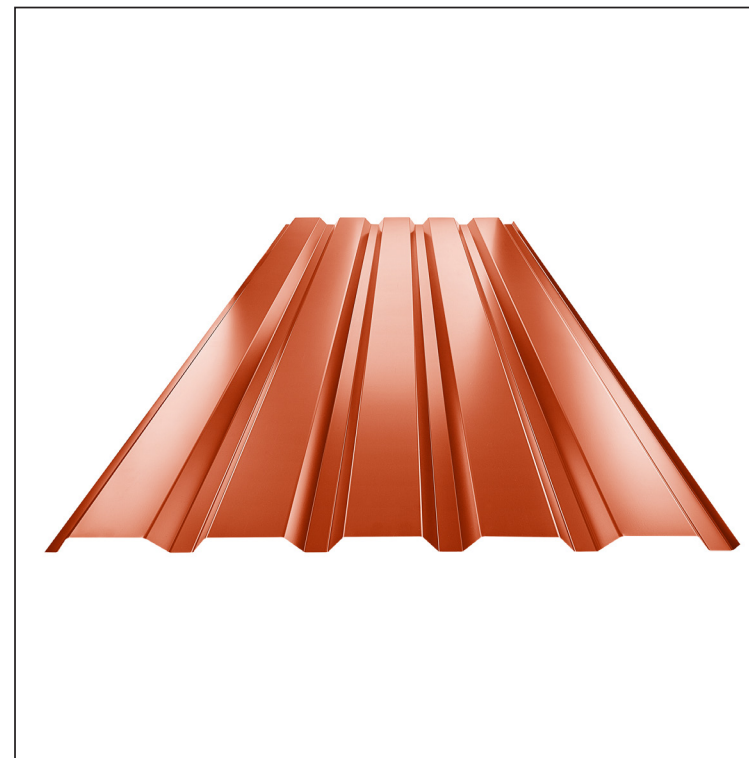

# FASADNI TRAPEZ TR 35B

# TR-35B

**RC** Pocink obojeni – Rally crvena – RAL 3020

Tehnički parametri [mm]	
Širina pokrivanja	1060,0
Ukupna širina	1085,0
Visina profila	34,5
Debljina lima	0,55
Dužina pokrova	maks. 8000,0

INDEKS	SMENA	DATUM	POTPIS	KJG TR35 QUALITY		Scan code for 3D model
MARKA MAT.			K.O.	TEŽINA kg	RAZMERE	
DIM.-POLUPROIZVOD				STN	BROJ KAT.	
IZRADIO Ing. Kluska M.				BELEŠKA	BR.POZICIJE	
PROVERIO				STARI CRTEŽ	BR.CRTEŽA	
TEHNOL.		TEHNOL.		NAZIV		
Fasadni trapez TR 35B				Broj listova	TR-35B	List