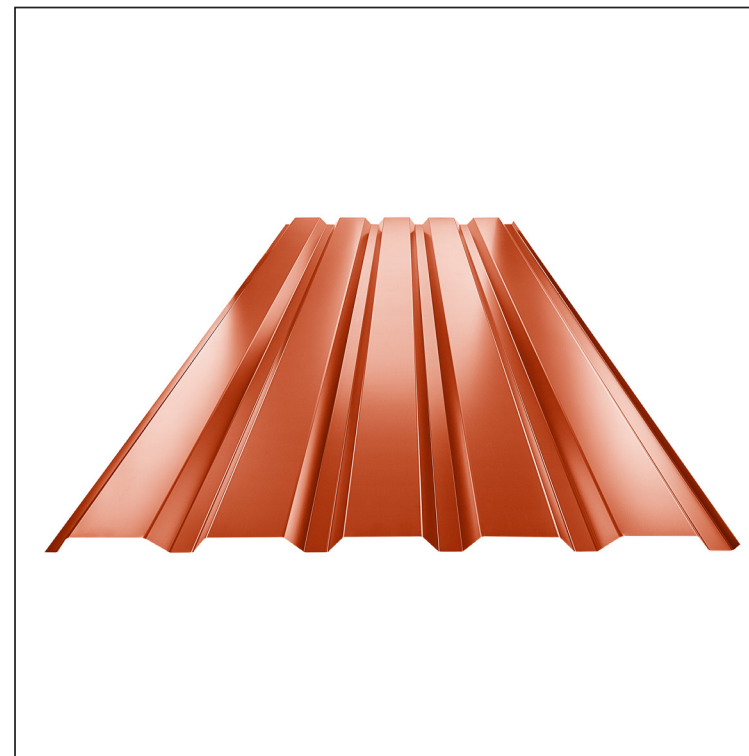

# FASADNI TRAPEZ TR 35B

# TR-35B

**RC** Pocink obojeni – Rally crvena – RAL 3020

INDEKS	SMENA	DATUM	POTPIS	<b>KJG</b> QUALITY®	<b>TR35</b>	Scan code for 3D model	
MARKA MAT.			K.O.	TEŽINA kg	RAZMERE		
DIM.-POLUPROIZVOD				STN		BROJ KAT.	
IZRADIO Ing. Kluska M.				BELEŠKA		BR.POZICIJE	
PROVERIO				STARI CRTEŽ		BR.CRTEŽA	
TEHNOL.		TEHNOL.		NAZIV		List	
				Fasadni trapez TR 35B		TR-35B	
				Broj listova		List	

Tehnički parametri [mm]	
Širina pokrivanja	1060,0
Ukupna širina	1085,0
Visina profila	34,5
Debljina lima	0,55
Dužina pokrova	maks. 8000,0

Kreirano: 22.04.2026 11:06:20

Tehničke promene moguće