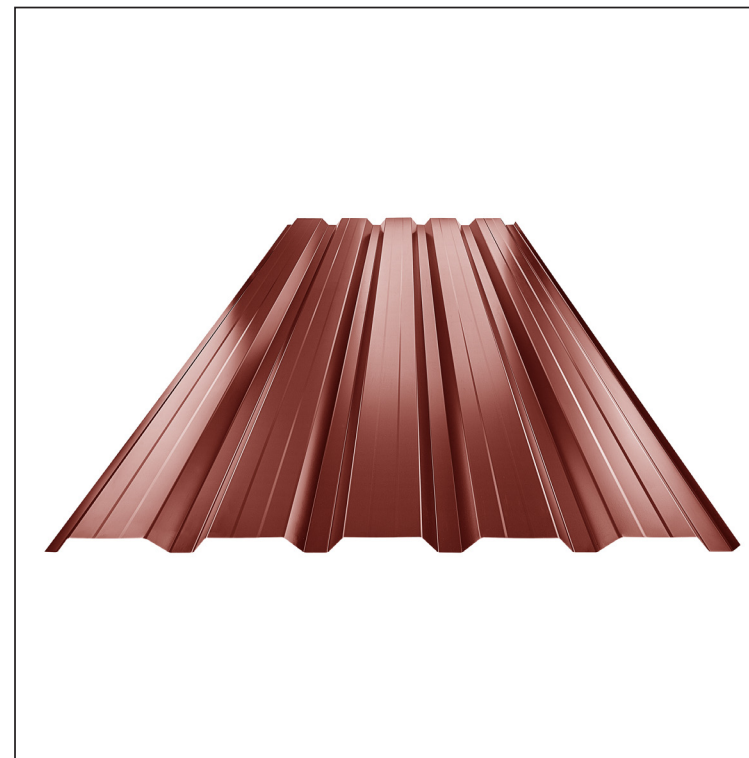

TEHNIČKI LIST

FASADNI TRAPEZ SA PREPUSTOM TR 35B+

TR-35B+

**OC** Pocink obojeni – Vinsko crvena – RAL 3009

INDEKS	SMENA	DATUM	POTPIS	<b>KJG</b> QUALITY®	<b>TR35</b>	Scan code for 3D model	
MARKA MAT.		K.O.	TEŽINA kg	RAZMERE			
DIM.-POLUPROIZVOD			STN	BROJ KAT.			
PROPORCIJE UREĐAJA			BELEŠKA	BR.POZICIJE			
IZRADIO Ing. Kluska M.			STARI CRTEŽ	BR.CRTEŽA			
PROVERIO			NAZIV	List			
TEHNOL.	TEHNOL.		Fasadni trapez sa prepustom TR 35B+	Broj listova	TR-35B+		

Kreirano: 03.12.2025 16:36:22

Tehničke promene moguće

Tehnički parametri [mm]	
Širina pokrivanja	1060,0
Ukupna širina	1085,0
Visina profila	34,5
Debljina lima	0,50 / 0,55
Dužina pokrova	maks. 8000,0