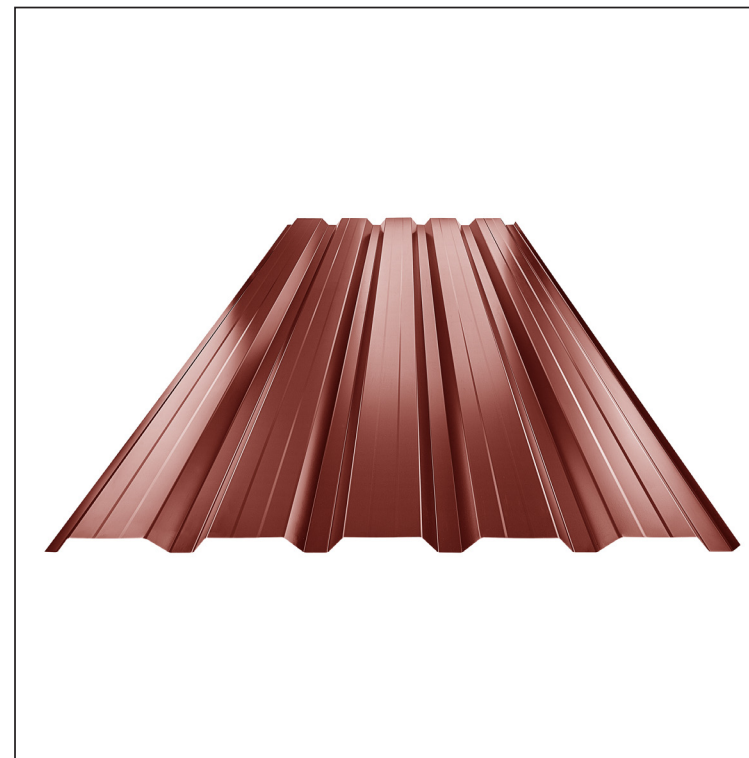

## FASADNI TRAPEZ SA PREPUSTOM TR 35B+

TR-35B+

B+ = pojačanje

OC Pocink obojeni – Vinsko crvena – RAL 3009

INDEKS	SMENA	DATUM	POTPIS	<b>KJG</b> QUALITY®	<b>TR35</b>	Scan code for 3D model	
MARKA MAT.		K.O.	TEŽINA kg	RAZMERE			
DIM.-POLUPROIZVOD			STN	BROJ KAT.			
PROPORCIJE UREĐAJA.			BELEŠKA	BR.POZICIJE			
IZRADIO Ing. Kluska M.			STARI CRTEŽ	BR.CRTEŽA			
PROVERIO			NAZIV	List			
TEHNOL.	TEHNOL.		Fasadni trapez sa prepustom TR 35B+	Broj listova	TR-35B+		