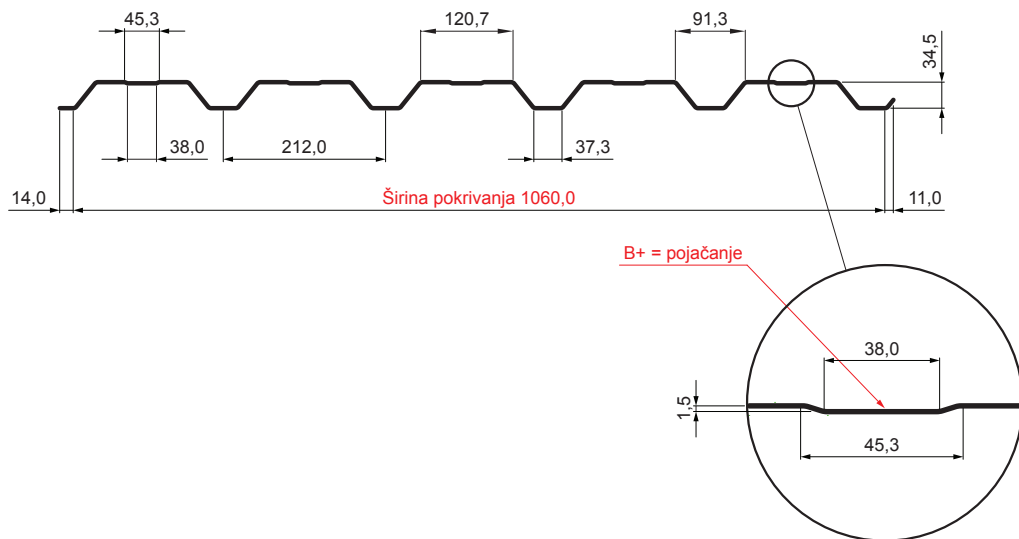

TEHNIČKI LIST

FASADNI TRAPEZ SA PREPUSTOM TR 35B+

TR-35B+

**OC** Pocink obojeni – Vinsko crvena – RAL 3009

INDEKS	SMENA	DATUM	POTPIS	<b>KJG</b> QUALITY®	<b>TR35</b>	Scan code for 3D model	
MARKA MAT.		K.O.	TEŽINA kg	RAZMERE			
DIM.-POLUPROIZVOD			STN	BROJ KAT.			
PROPORCIJE UREĐAJA			BELEŠKA	BR.POZICIJE			
IZRADIO Ing. Kluska M.			STARI CRTEŽ	BR.CRTEŽA			
PROVERIO			NAZIV	List			
TEHNOL.	TEHNOL.		Fasadni trapez sa prepustom TR 35B+	Broj listova	TR-35B+		

Kreirano: 03.12.2025 16:36:22

Tehničke promene moguće

Tehnički parametri [mm]	
Širina pokrivanja	1060,0
Ukupna širina	1085,0
Visina profila	34,5
Debljina lima	0,50 / 0,55
Dužina pokrova	maks. 8000,0