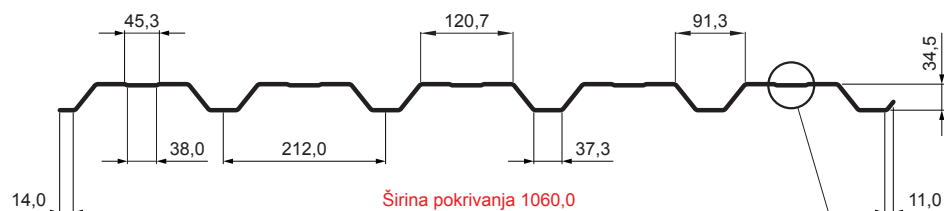

## FASADNI TRAPEZ SA PREPUSTOM TR 35B+

TR-35B+

B+ = pojačanje

OC Pocink obojeni – Vinsko crvena – RAL 3009

INDEKS	SMENA	DATUM	POTPIS	<b>KJG</b> QUALITY®	<b>TR35</b>	Scan code for 3D model	
MARKA MAT.		K.O.	TEŽINA kg	RAZMERE			
DIM.-POLUPROIZVOD			STN	BROJ KAT.			
PROPORCIJE UREĐAJA.			BELEŠKA	BR.POZICIJE			
IZRADIO Ing. Kluska M.			STARI CRTEŽ	BR.CRTEŽA			
PROVERIO			NAZIV	List			
TEHNOL.	TEHNOL.		Fasadni trapez sa prepustom TR 35B+	Broj listova	TR-35B+		

Kreirano: 22.04.2026 09:45:08

Tehničke promene moguće

Tehnički parametri [mm]	
Širina pokrivanja	1060,0
Ukupna širina	1085,0
Visina profila	34,5
Debljina lima	0,50 / 0,55
Dužina pokrova	maks. 8000,0