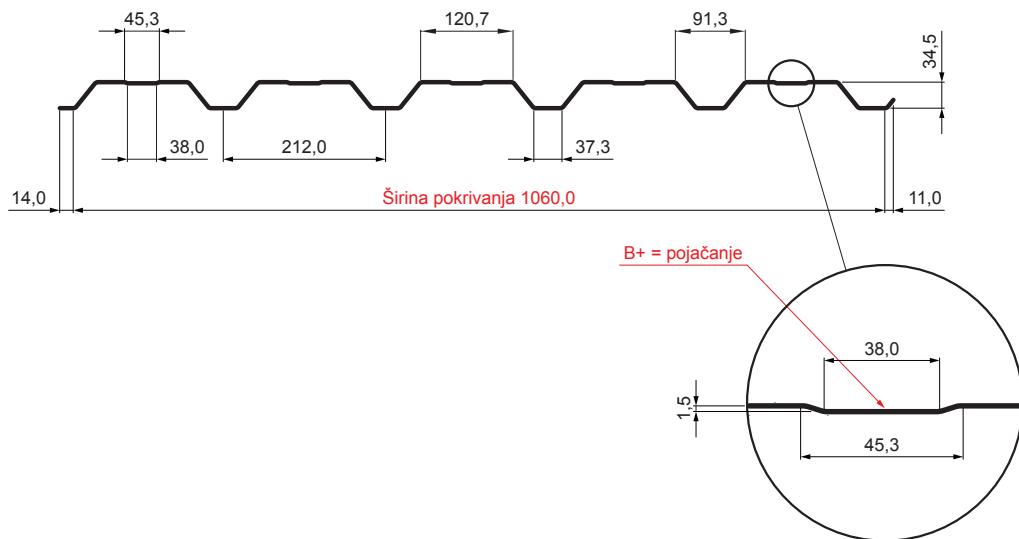

TEHNIČKI LIST

FASADNI TRAPEZ SA PREPUSTOM TR 35B+

TR-35B+

**SB** Pocink obojeni – Prijavo siva – RAL 9002

Tehnički parametri [mm]	
Širina pokrivanja	1060,0
Ukupna širina	1085,0
Visina profila	34,5
Debljina lima	0,50 / 0,55 / 0,60
Dužina pokrova	maks. 8000,0

INDEKS	SMENA	DATUM	POTPIS			
MARKA MAT.						
DIM.-POLUPROIZVOD						
PROPORCIJE UREĐAJA.					STN	BROJ KAT.
IZRADIO Ing. Kluska M.					BELEŠKA	BR.POZICIJE
PROVERIO						
TEHNOL.	TEHNOL.				STARI CRTEŽ	BR.CRTEŽA
NAZIV	Fasadni trapez sa prepustom TR 35B+				Broj listova	TR-35B+ List