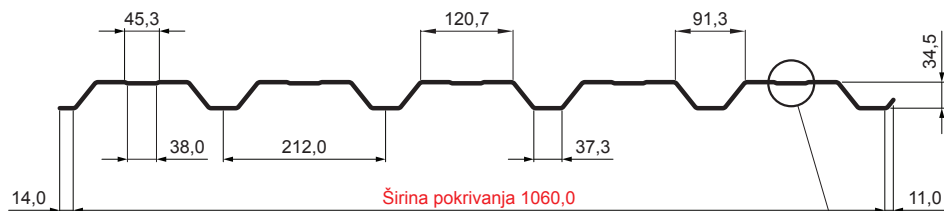

## FASADNI TRAPEZ SA PREPUSTOM TR 35B+

TR-35B+

B+ = pojačanje

PS Pocink obojeni – Prašnasto siva – RAL 7037

INDEKS	SMENA	DATUM	POTPIS	<b>KJG</b> QUALITY®	<b>TR35</b>	Scan code for 3D model	
MARKA MAT.			K.O.	TEŽINA kg	RAZMERE		
DIM.-POLUPROIZVOD				STN		BROJ KAT.	
PROPORCIJE UREĐAJA.				BELEŠKA		BR.POZICIJE	
IZRADIO Ing. Kluska M.				STARI CRTEŽ		BR.CRTEŽA	
PROVERIO		TEHNOL.		NAZIV		List	
Fasadni trapez sa prepustom TR 35B+				Broj listova		TR-35B+	

Kreirano: 22.04.2026 12:39:13

Tehničke promene moguće

Tehnički parametri [mm]	
Širina pokrivanja	1060,0
Ukupna širina	1085,0
Visina profila	34,5
Debljina lima	0,55
Dužina pokrova	maks. 8000,0