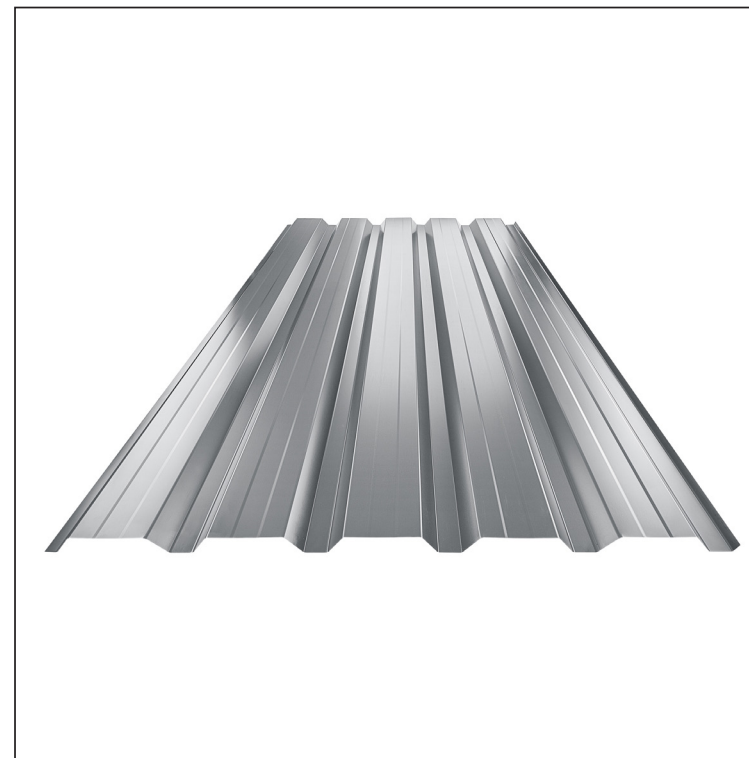

TEHNIČKI LIST

FASADNI TRAPEZ SA PREPUSTOM TR 35B+

TR-35B+

B+ = pojačanje

PS Pocink obojeni – Prašinsto siva – RAL 7037

Tehnički parametri [mm]	
Širina pokrivanja	1060,0
Ukupna širina	1085,0
Visina profila	34,5
Debljina lima	0,55
Dužina pokrova	maks. 8000,0

INDEKS	SMENA	DATUM	POTPIS	KJG QUALITY®	TR35	Scan code for 3D model	
MARKA MAT.		K.O.	TEŽINA kg	RAZMERE			
DIM.-POLUPROIZVOD			STN	BROJ KAT.			
PROPORCIJE UREĐAJA.			BELEŠKA	BR.POZICIJE			
IZRADIO Ing. Kluska M.			STARI CRTEŽ	BR.CRTEŽA			
PROVERIO			NAZIV	List			
TEHNOL.	TEHNOL.		Fasadni trapez sa prepustom TR 35B+	Broj listova	TR-35B+		