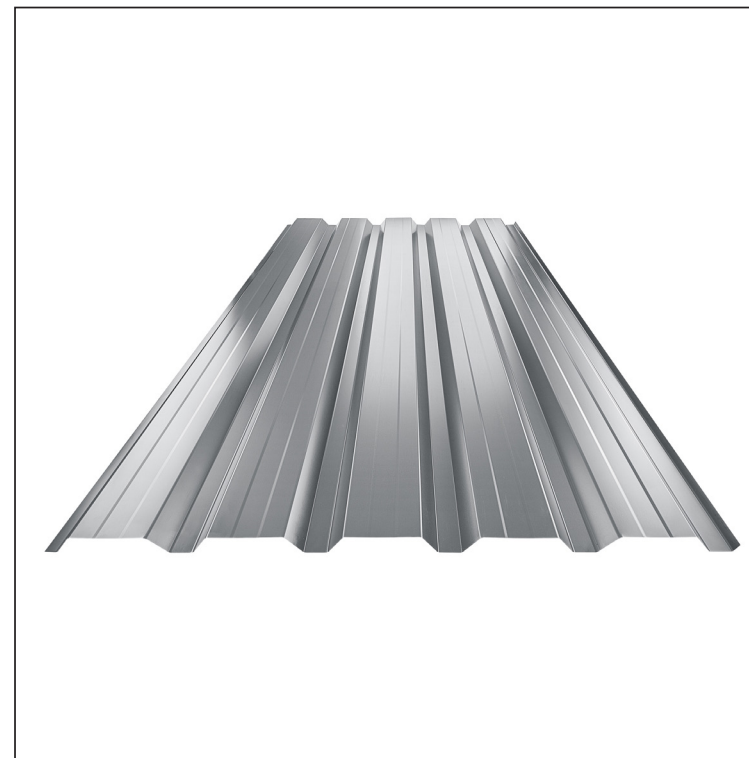

TEHNIČKI LIST

FASADNI TRAPEZ SA PREPUSTOM TR 35B+

TR-35B+

B+ = pojačanje

PS Pocink obojeni – Prašinsto siva – RAL 7037

INDEKS	SMENA	DATUM	POTPIS	KJG QUALITY®	TR35	Scan code for 3D model	
MARKA MAT.			K.O.	TEŽINA kg	RAZMERE		
DIM.-POLUPROIZVOD				STN	BROJ KAT.		
PROPORCIJE UREĐAJA.				BELEŠKA	BR.POZICIJE		
IZRADIO Ing. Kluska M.				STARI CRTEŽ		BR.CRTEŽA	
PROVERIO		TEHNOL.		NAZIV		List	
Fasadni trapez sa prepustom TR 35B+				Broj listova		TR-35B+	

Kreirano: 06.06.2026 16:36:55

Tehničke promene moguće

Tehnički parametri [mm]	
Širina pokrivanja	1060,0
Ukupna širina	1085,0
Visina profila	34,5
Debljina lima	0,55
Dužina pokrova	maks. 8000,0