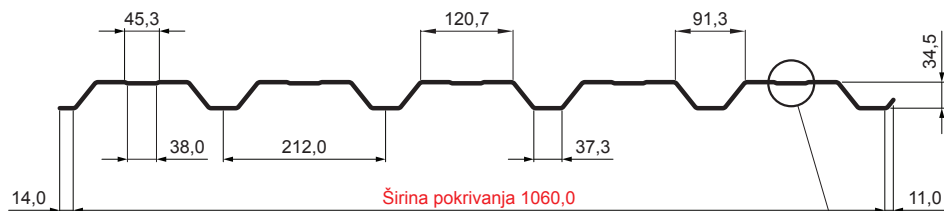

TEHNIČKI LIST

FASADNI TRAPEZ SA PREPUSTOM TR 35B+

TR-35B+

B+ = pojačanje

PS Pocink obojeni – Prašinsto siva – RAL 7037

Tehnički parametri [mm]	
Širina pokrivanja	1060,0
Ukupna širina	1085,0
Visina profila	34,5
Debljina lima	0,55
Dužina pokrova	maks. 8000,0

INDEKS	SMENA	DATUM	POTPIS	KJG QUALITY®	TR35	Scan code for 3D model	
MARKA MAT.		K.O.	TEŽINA kg	RAZMERE			
DIM.-POLUPROIZVOD			STN	BROJ KAT.			
PROPORCIJE UREĐAJA.			BELEŠKA	BR.POZICIJE			
IZRADIO Ing. Kluska M.			STARI CRTEŽ	BR.CRTEŽA			
PROVERIO			NAZIV	List			
TEHNOL.	TEHNOL.		Fasadni trapez sa prepustom TR 35B+	Broj listova	TR-35B+		