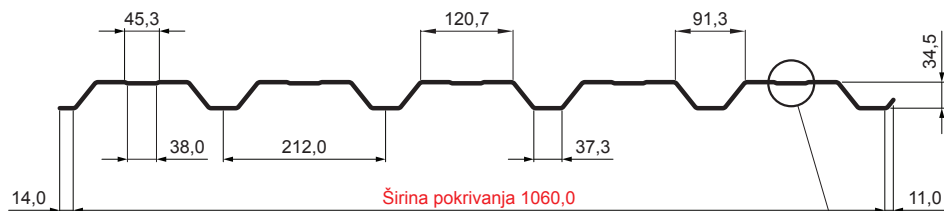

TEHNIČKI LIST

FASADNI TRAPEZ SA PREPUSTOM TR 35B+

TR-35B+

B+ = pojačanje

PS Pocink obojeni – Prašinsto siva – RAL 7037

INDEKS	SMENA	DATUM	POTPIS	KJG QUALITY®	TR35	Scan code for 3D model	
MARKA MAT.			K.O.	TEŽINA kg	RAZMERE		
DIM.-POLUPROIZVOD				STN	BROJ KAT.		
PROPORCIJE UREĐAJA.				BELEŠKA	BR.POZICIJE		
IZRADIO Ing. Kluska M.				STARI CRTEŽ		BR.CRTEŽA	
PROVERIO		TEHNOL.		NAZIV		List	
Fasadni trapez sa prepustom TR 35B+				Broj listova		TR-35B+	

Kreirano: 06.06.2026 16:36:55

Tehničke promene moguće

Tehnički parametri [mm]	
Širina pokrivanja	1060,0
Ukupna širina	1085,0
Visina profila	34,5
Debljina lima	0,55
Dužina pokrova	maks. 8000,0