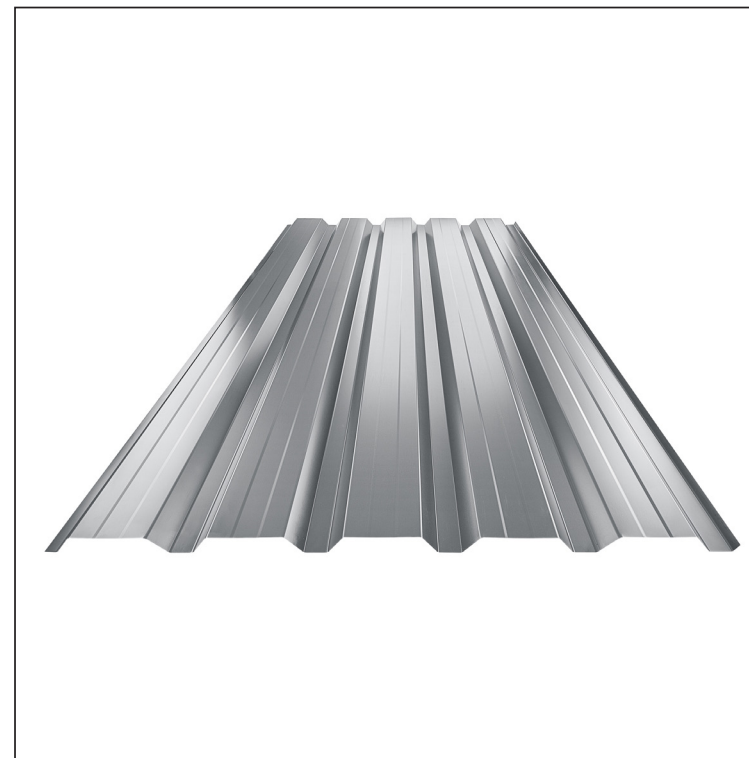

## FASADNI TRAPEZ SA PREPUSTOM TR 35B+

TR-35B+

B+ = pojačanje

PS Pocink obojeni – Prašnasto siva – RAL 7037

INDEKS	SMENA	DATUM	POTPIS	<b>KJG</b> QUALITY®	<b>TR35</b>	Scan code for 3D model	
MARKA MAT.			K.O.	TEŽINA kg	RAZMERE		
DIM.-POLUPROIZVOD				STN		BROJ KAT.	
PROPORCIJE UREĐAJA.				BELEŠKA		BR.POZICIJE	
IZRADIO Ing. Kluska M.				STARI CRTEŽ		BR.CRTEŽA	
PROVERIO		TEHNOL.		NAZIV		List	
Fasadni trapez sa prepustom TR 35B+				Broj listova		TR-35B+	

Kreirano: 22.04.2026 12:39:13

Tehničke promene moguće

Tehnički parametri [mm]	
Širina pokrivanja	1060,0
Ukupna širina	1085,0
Visina profila	34,5
Debljina lima	0,55
Dužina pokrova	maks. 8000,0