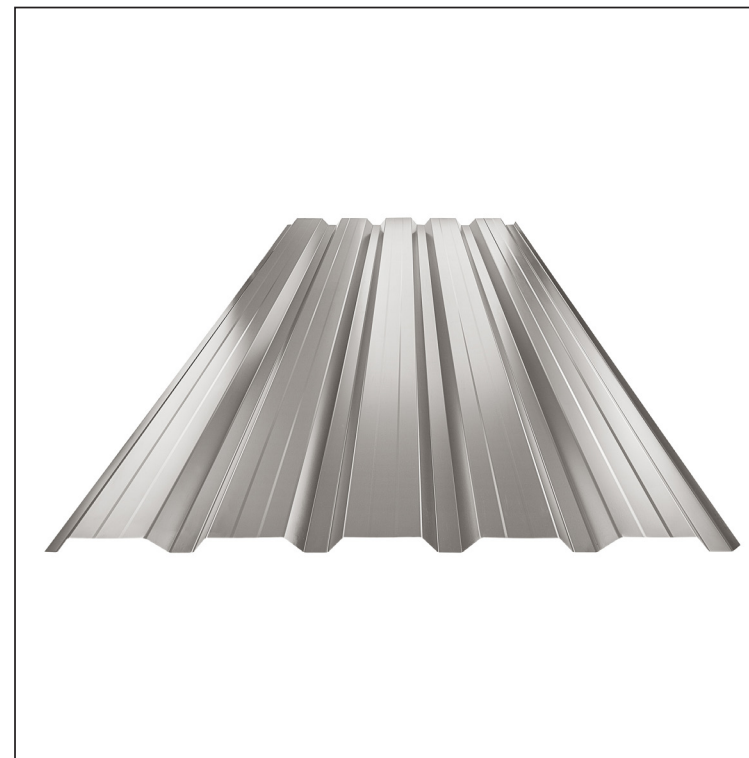

TEHNIČKI LIST

FASADNI TRAPEZ SA PREPUSTOM TR 35B+

TR-35B+

**BHT** Pocink obojeni – Tamno silver – RAL 9007

INDEKS	SMENA	DATUM	POTPIS	<b>KJG</b> QUALITY®	<b>TR35</b>	Scan code for 3D model	
MARKA MAT.			K.O.	TEŽINA kg	RAZMERE		
DIM.-POLUPROIZVOD				STN		BROJ KAT.	
PROPORCIJE UREĐAJA.				BELEŠKA		BR.POZICIJE	
IZRADIO Ing. Kluska M.				STARI CRTEŽ		BR.CRTEŽA	
PROVERIO		TEHNOL.		NAZIV		List	
Fasadni trapez sa prepustom TR 35B+				Broj listova		TR-35B+	

Kreirano: 05.06.2026 07:25:26

Tehničke promene moguće

Tehnički parametri [mm]	
Širina pokrivanja	1060,0
Ukupna širina	1085,0
Visina profila	34,5
Debljina lima	0,55 / 0,60
Dužina pokrova	maks. 8000,0