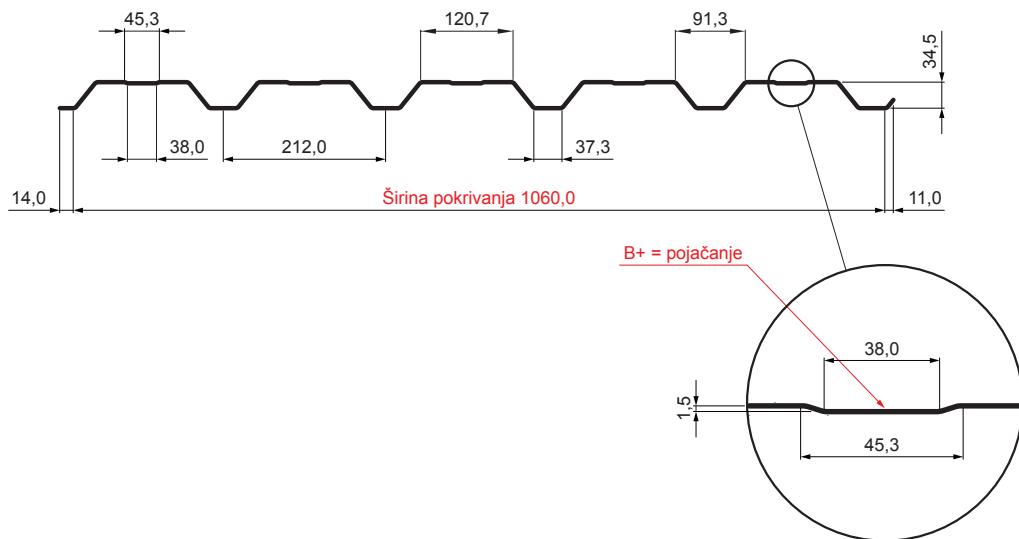

TEHNIČKI LIST

FASADNI TRAPEZ SA PREPUSTOM TR 35B+

TR-35B+

**BHT** Pocink obojeni – Tamno silver – RAL 9007

INDEKS	SMENA	DATUM	POTPIS	<b>KJG</b> QUALITY®	<b>TR35</b>	Scan code for 3D model	
MARKA MAT.			K.O.	TEŽINA kg	RAZMERE		
DIM.-POLUPROIZVOD				STN		BROJ KAT.	
PROPORCIJE UREĐAJA.				BELEŠKA		BR.POZICIJE	
IZRADIO Ing. Kluska M.				STARI CRTEŽ		BR.CRTEŽA	
PROVERIO		TEHNOL.		NAZIV		List	
Fasadni trapez sa prepustom TR 35B+				Broj listova		TR-35B+	

Kreirano: 05.06.2026 07:25:26

Tehničke promene moguće

Tehnički parametri [mm]	
Širina pokrivanja	1060,0
Ukupna širina	1085,0
Visina profila	34,5
Debljina lima	0,55 / 0,60
Dužina pokrova	maks. 8000,0