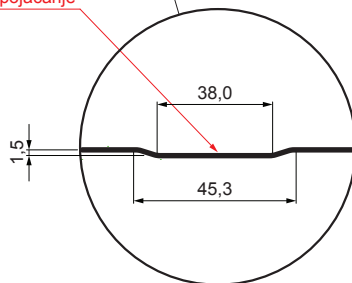

TEHNIČKI LIST

FASADNI TRAPEZ SA PREPUSTOM TR 35B+

TR-35B+

B+ = pojačanje

BHT Pocink obojeni – Tamno silver – RAL 9007

INDEKS	SMENA	DATUM	POTPIS	KJG QUALITY®	TR35	Scan code for 3D model	
MARKA MAT.			K.O.	TEŽINA kg	RAZMERE		
DIM.-POLUPROIZVOD				STN		BROJ KAT.	
PROPORCIJE UREĐAJA.				BELEŠKA		BR.POZICIJE	
IZRADIO Ing. Kluska M.				STARI CRTEŽ		BR.CRTEŽA	
PROVERIO		TEHNOL.		NAZIV		List	
Fasadni trapez sa prepustom TR 35B+				Broj listova		TR-35B+	

Kreirano: 20.04.2026 20:33:31

Tehničke promene moguće

Tehnički parametri [mm]	
Širina pokrivanja	1060,0
Ukupna širina	1085,0
Visina profila	34,5
Debljina lima	0,55 / 0,60
Dužina pokrova	maks. 8000,0