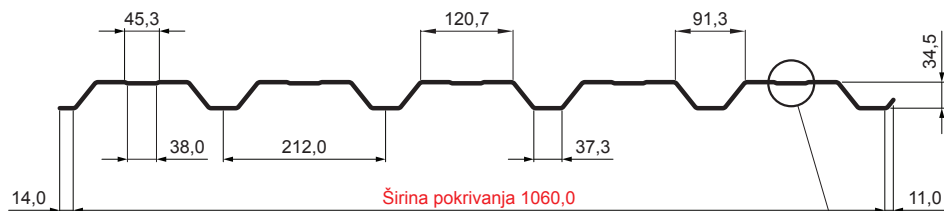

TEHNIČKI LIST

FASADNI TRAPEZ SA PREPUSTOM TR 35B+

TR-35B+

B+ = pojačanje

BHT Pocink obojeni – Tamno silver – RAL 9007

INDEKS	SMENA	DATUM	POTPIS	KJG QUALITY®	TR35	Scan code for 3D model	
MARKA MAT.			K.O.	TEŽINA kg	RAZMERE		
DIM.-POLUPROIZVOD				STN		BROJ KAT.	
PROPORCIJE UREĐAJA.				BELEŠKA		BR.POZICIJE	
IZRADIO Ing. Kluska M.				STARI CRTEŽ		BR.CRTEŽA	
PROVERIO		TEHNOL.		NAZIV		List	
Fasadni trapez sa prepustom TR 35B+				Broj listova		TR-35B+	

Kreirano: 20.04.2026 20:33:31

Tehničke promene moguće

Tehnički parametri [mm]	
Širina pokrivanja	1060,0
Ukupna širina	1085,0
Visina profila	34,5
Debljina lima	0,55 / 0,60
Dužina pokrova	maks. 8000,0