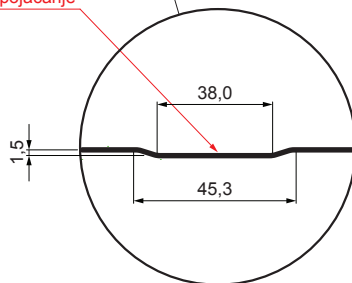

TEHNIČKI LIST

FASADNI TRAPEZ SA PREPUSTOM TR 35B+

TR-35B+

B+ = pojačanje

MZ Pocink obojeni – Mahovinasto zelena – RAL 6005

Tehnički parametri [mm]	
Širina pokrivanja	1060,0
Ukupna širina	1085,0
Visina profila	34,5
Debljina lima	0,55
Dužina pokrova	maks. 8000,0

INDEKS	SMENA	DATUM	POTPIS	KJG QUALITY®	TR35	Scan code for 3D model	
MARKA MAT.		K.O.	TEŽINA kg	RAZMERE			
DIM.-POLUPROIZVOD			PROPORCIJE UREĐAJA.	STN	BROJ KAT.		
IZRADIO Ing. Kluska M.			PROVERIO	BELEŠKA	BR.POZICIJE		
TEHNOL.	TEHNOL.		STARI CRTEŽ	BR.CRTEŽA			
NAZIV	Fasadni trapez sa prepustom TR 35B+			Broj listova	TR-35B+	List	