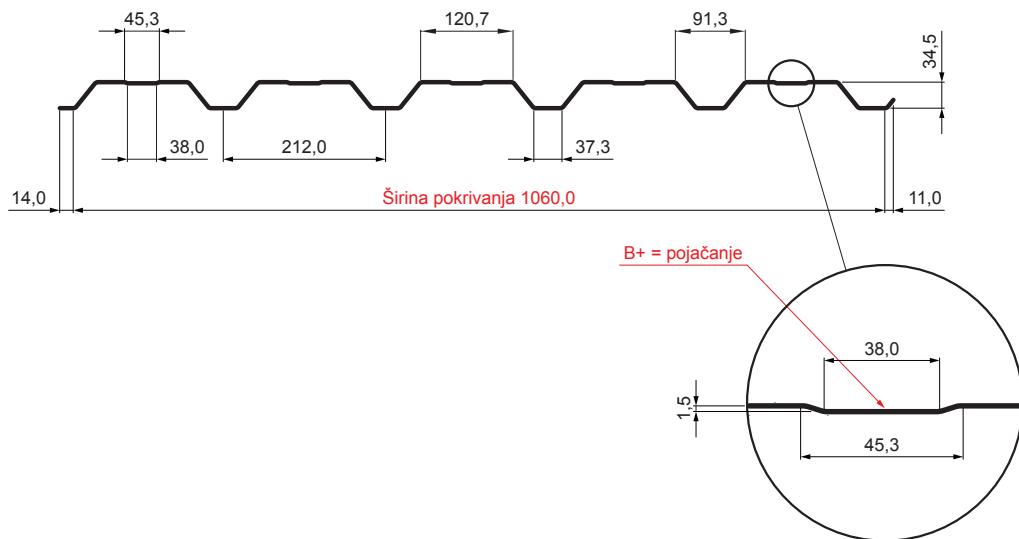

# FASADNI TRAPEZ SA PREPUSTOM TR 35B+

# TR-35B+

**MOT** Pocink obojeni – Tamno plava – RAL 5010

INDEKS	SMENA	DATUM	POTPIS	<b>KJG</b> QUALITY®	<b>TR35</b>	Scan code for 3D model	
MARKA MAT.			K.O.	TEŽINA kg	RAZMERE		
DIM.-POLUPROIZVOD			PROPORCIJE UREĐAJA.		STN	BROJ KAT.	
IZRADIO Ing. Kluska M.			PROVERIO		BELEŠKA	BR.POZICIJE	
TEHNOL.			TEHNOL.	STARI CRTEŽ		BR.CRTEŽA	
NAZIV Fasadni trapez sa prepustom TR 35B+				Broj listova		TR-35B+	List

Tehnički parametri [mm]	
Širina pokrivanja	1060,0
Ukupna širina	1085,0
Visina profila	34,5
Debljina lima	0,55
Dužina pokrova	maks. 8000,0

Kreirano: 07.06.2026 19:47:31

Tehničke promene moguće