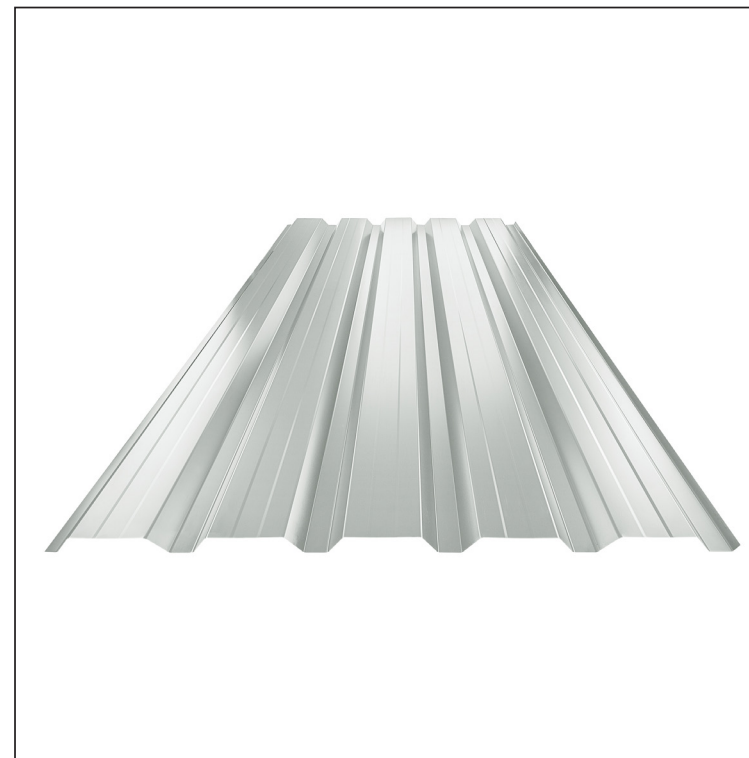

TEHNIČKI LIST

FASADNI TRAPEZ SA PREPUSTOM TR 35B+

TR-35B+

B+ = pojačanje

LS Pocink obojeni – Svetlo siva – RAL 7035

INDEKS	SMENA	DATUM	POTPIS	KJG QUALITY®	TR35	Scan code for 3D model	
MARKA MAT.		K.O.	TEŽINA kg	RAZMERE			
DIM.-POLUPROIZVOD				STN			
PROPORCIJE UREĐAJA.				BELEŠKA			
IZRADIO Ing. Kluska M.				BR.POZICIJE			
PROVERIO				BR.CRTEŽA			
TEHNOL.	TEHNOL.		STARI CRTEŽ	BR.CRTEŽA			
NAZIV	Fasadni trapez sa prepustom TR 35B+			Broj listova	TR-35B+	List	

Kreirano: 04.06.2026 09:12:03

Tehničke promene moguće

Tehnički parametri [mm]	
Širina pokrivanja	1060,0
Ukupna širina	1085,0
Visina profila	34,5
Debljina lima	0,60
Dužina pokrova	maks. 8000,0