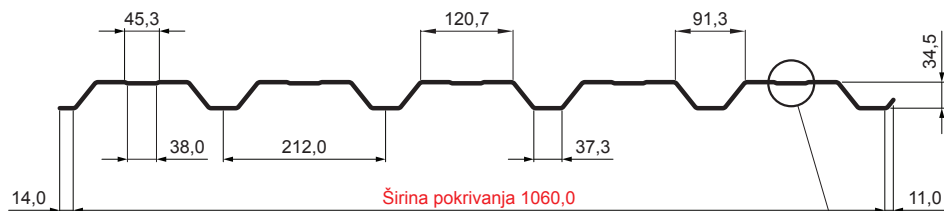

TEHNIČKI LIST

FASADNI TRAPEZ SA PREPUSTOM TR 35B+

TR-35B+

B+ = pojačanje

LS Pocink obojeni – Svetlo siva – RAL 7035

INDEKS	SMENA	DATUM	POTPIS	KJG QUALITY®	TR35	Scan code for 3D model	
MARKA MAT.		K.O.	TEŽINA kg	RAZMERE			
DIM.-POLUPROIZVOD				STN			
PROPORCIJE UREĐAJA.				BELEŠKA			
IZRADIO Ing. Kluska M.				BR.POZICIJE			
PROVERIO				BR.CRTEŽA			
TEHNOL.	TEHNOL.		STARI CRTEŽ	BR.CRTEŽA			
NAZIV	Fasadni trapez sa prepustom TR 35B+			Broj listova	TR-35B+	List	

Kreirano: 04.06.2026 09:12:03

Tehničke promene moguće

Tehnički parametri [mm]	
Širina pokrivanja	1060,0
Ukupna širina	1085,0
Visina profila	34,5
Debljina lima	0,60
Dužina pokrova	maks. 8000,0