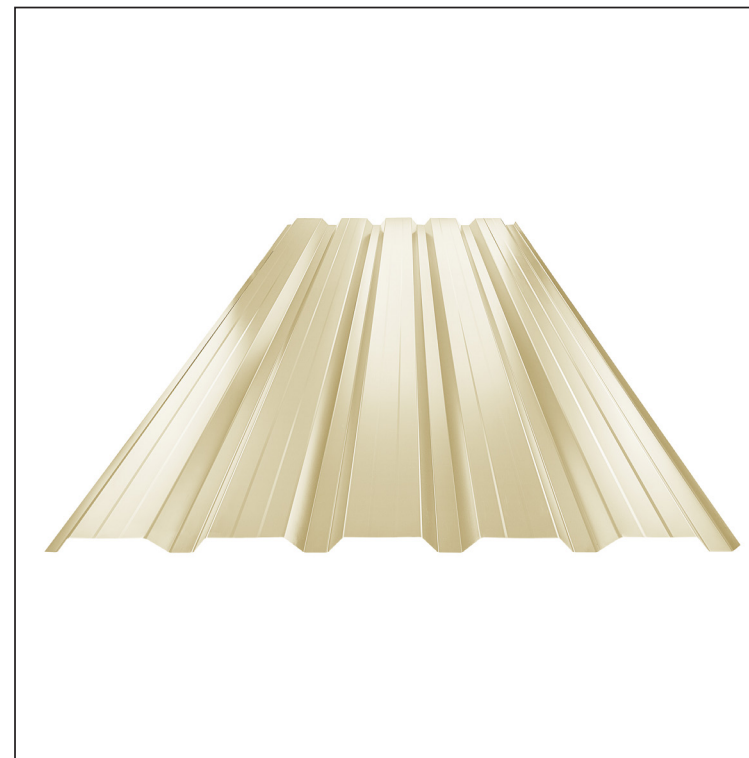

TEHNIČKI LIST

FASADNI TRAPEZ SA PREPUSTOM TR 35B+

TR-35B+

SK Pocink obojeni – Slonova kost – RAL 1015

Tehnički parametri [mm]	
Širina pokrivanja	1060,0
Ukupna širina	1085,0
Visina profila	34,5
Debljina lima	0,60
Dužina pokrova	maks. 8000,0

INDEKS	SMENA	DATUM	POTPIS	KJG QUALITY®	TR35	Scan code for 3D model	QR			
MARKA MAT.								K.O.	TEŽINA kg	RAZMERE
DIM.-POLUPROIZVOD					STN	BROJ KAT.				
PROPORCIJE UREĐAJA					BELEŠKA	BR.POZICIJE				
IZRADIO Ing. Kluska M.										
PROVERIO										
TEHNOL.	TEHNOL.				STARI CRTEŽ	BR.CRTEŽA				
NAZIV	Fasadni trapez sa prepustom TR 35B+				Broj listova	TR-35B+	List			

Kreirano: 06.06.2026 16:19:37

Tehničke promene moguće