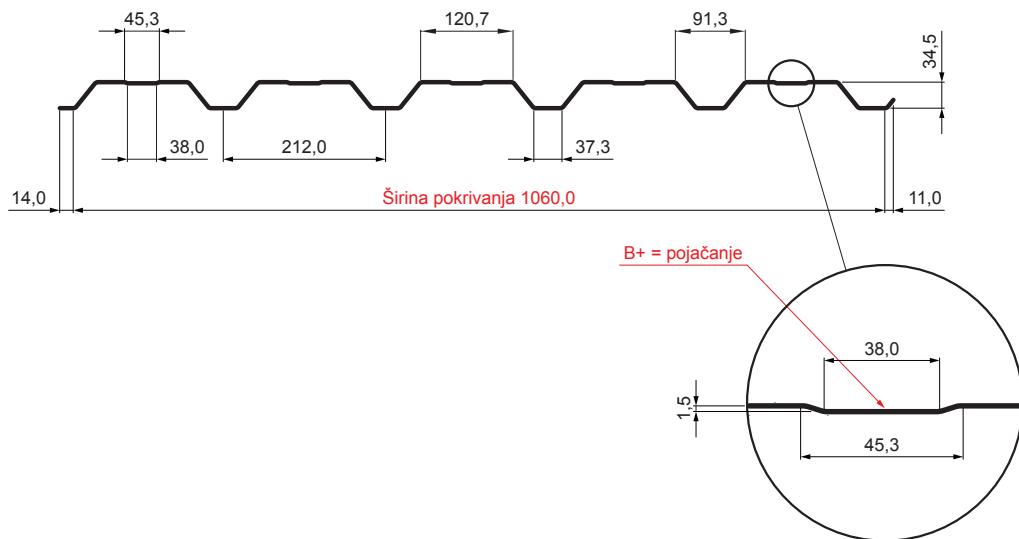

TEHNIČKI LIST

FASADNI TRAPEZ SA PREPUSTOM TR 35B+

TR-35B+

SK Pocink obojeni – Slonova kost – RAL 1015

Tehnički parametri [mm]	
Širina pokrivanja	1060,0
Ukupna širina	1085,0
Visina profila	34,5
Debljina lima	0,60
Dužina pokrova	maks. 8000,0

INDEKS	SMENA	DATUM	POTPIS	KJG QUALITY®	TR35	Scan code for 3D model	QR
MARKA MAT.							
DIM.-POLUPROIZVOD					STN	BROJ KAT.	
PROPORCIJE UREĐAJA					BELEŠKA	BR.POZICIJE	
IZRADIO Ing. Kluska M.							
PROVERIO							
TEHNOL.	TEHNOL.				STARI CRTEŽ	BR.CRTEŽA	
NAZIV	Fasadni trapez sa prepustom TR 35B+				Broj listova	TR-35B+	List