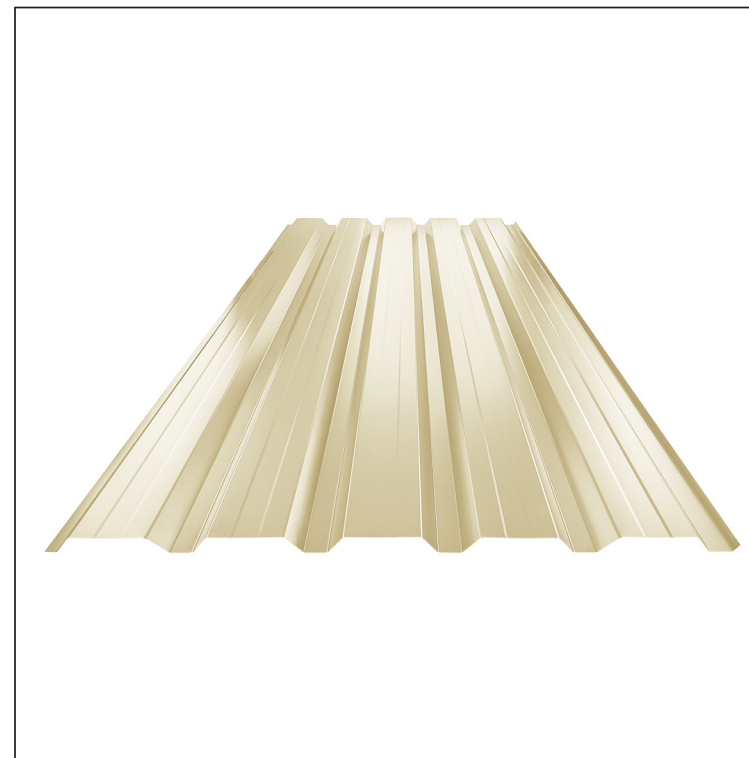

TEHNIČKI LIST

FASADNI TRAPEZ SA PREPUSTOM TR 35B+

TR-35B+

B+ = pojačanje

SK Pocink obojeni – Slonova kost – RAL 1015

Tehnički parametri [mm]	
Širina pokrivanja	1060,0
Ukupna širina	1085,0
Visina profila	34,5
Debljina lima	0,60
Dužina pokrova	maks. 8000,0

INDEKS	SMENA	DATUM	POTPIS			
MARKA MAT.						
DIM.-POLUPROIZVOD				STN	BROJ KAT.	
PROPORCIJE UREĐAJA				BELEŠKA	BR.POZICIJE	
IZRADIO Ing. Kluska M.				STARI CRTEŽ	BR.CRTEŽA	
PROVERIO				NAZIV		
TEHNOL.	TEHNOL.			Fasadni trapez sa prepustom TR 35B+	TR-35B+	
				Broj listova	List	