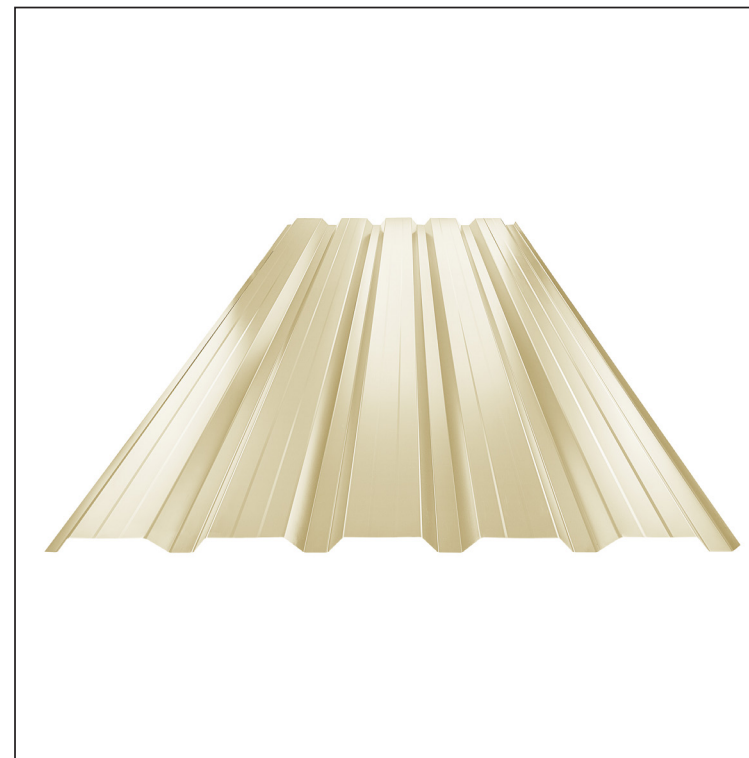

TEHNIČKI LIST

FASADNI TRAPEZ SA PREPUSTOM TR 35B+

TR-35B+

SK Pocink obojeni – Slonova kost – RAL 1015

Tehnički parametri [mm]	
Širina pokrivanja	1060,0
Ukupna širina	1085,0
Visina profila	34,5
Debljina lima	0,60
Dužina pokrova	maks. 8000,0

INDEKS	SMENA	DATUM	POTPIS	KJG QUALITY®	TR35	Scan code for 3D model	QR
MARKA MAT.							
DIM.-POLUPROIZVOD					STN	BROJ KAT.	
PROPORCIJE UREĐAJA					BELEŠKA	BR.POZICIJE	
IZRADIO Ing. Kluska M.							
PROVERIO							
TEHNOL.	TEHNOL.				STARI CRTEŽ	BR.CRTEŽA	
NAZIV	Fasadni trapez sa prepustom TR 35B+				Broj listova	TR-35B+	List