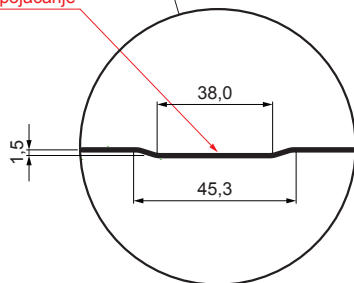

TEHNIČKI LIST

FASADNI TRAPEZ SA PREPUSTOM TR 35B+

TR-35B+

B+ = pojačanje

SK Pocink obojeni – Slonova kost – RAL 1015

Tehnički parametri [mm]	
Širina pokrivanja	1060,0
Ukupna širina	1085,0
Visina profila	34,5
Debljina lima	0,60
Dužina pokrova	maks. 8000,0

INDEKS	SMENA	DATUM	POTPIS			
MARKA MAT.						
DIM.-POLUPROIZVOD				STN	BROJ KAT.	
PROPORCIJE UREĐAJA				BELEŠKA	BR.POZICIJE	
IZRADIO Ing. Kluska M.				STARI CRTEŽ	BR.CRTEŽA	
PROVERIO				NAZIV		
TEHNOL.	TEHNOL.			Fasadni trapez sa prepustom TR 35B+	TR-35B+	
				Broj listova	List	