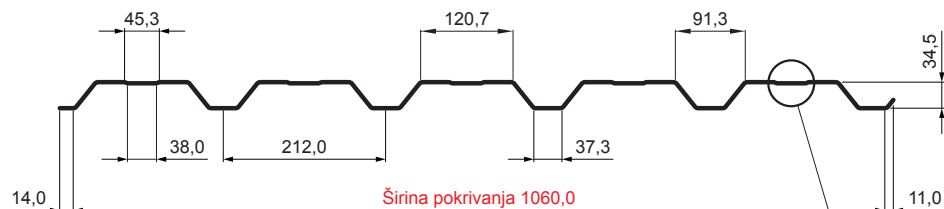

TEHNIČKI LIST

FASADNI TRAPEZ SA PREPUSTOM TR 35B+

TR-35B+

B+ = pojačanje

SK Pocink obojeni – Slonova kost – RAL 1015

Tehnički parametri [mm]	
Širina pokrivanja	1060,0
Ukupna širina	1085,0
Visina profila	34,5
Debljina lima	0,60
Dužina pokrova	maks. 8000,0

INDEKS	SMENA	DATUM	POTPIS			
MARKA MAT.						
DIM.-POLUPROIZVOD				STN	BROJ KAT.	
PROPORCIJE UREĐAJA				BELEŠKA	BR.POZICIJE	
IZRADIO Ing. Kluska M.				STARI CRTEŽ	BR.CRTEŽA	
PROVERIO				NAZIV		
TEHNOL.	TEHNOL.			Fasadni trapez sa prepustom TR 35B+	TR-35B+	
				Broj listova	List	