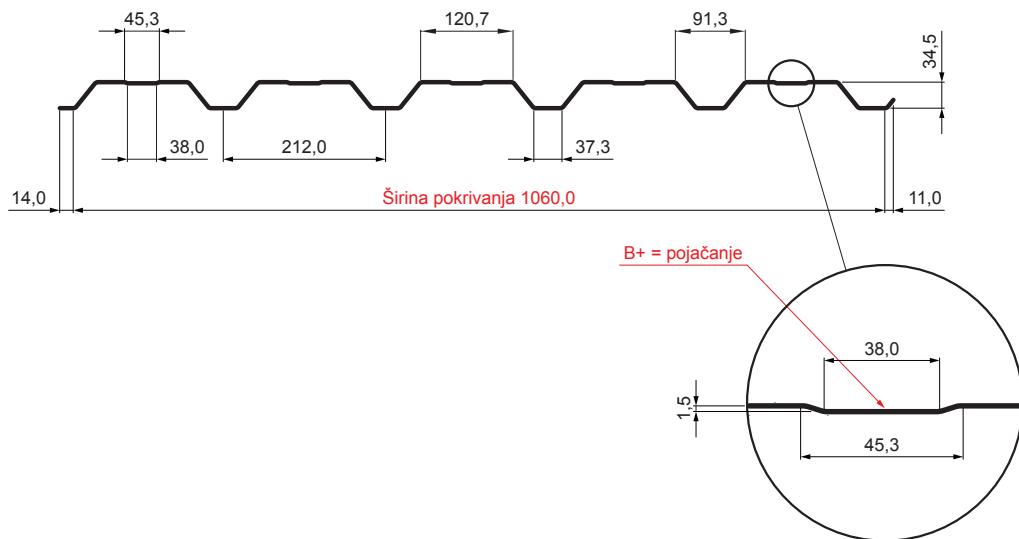

TEHNIČKI LIST

FASADNI TRAPEZ SA PREPUSTOM TR 35B+

TR-35B+

SK Pocink obojeni – Slonova kost – RAL 1015

Tehnički parametri [mm]	
Širina pokrivanja	1060,0
Ukupna širina	1085,0
Visina profila	34,5
Debljina lima	0,60
Dužina pokrova	maks. 8000,0

INDEKS	SMENA	DATUM	POTPIS	KJG QUALITY®	TR35	Scan code for 3D model	QR			
MARKA MAT.								K.O.	TEŽINA kg	RAZMERE
DIM.-POLUPROIZVOD					STN	BROJ KAT.				
PROPORCIJE UREĐAJA					BELEŠKA	BR.POZICIJE				
IZRADIO Ing. Kluska M.										
PROVERIO										
TEHNOL.	TEHNOL.				STARI CRTEŽ	BR.CRTEŽA				
NAZIV	Fasadni trapez sa prepustom TR 35B+				Broj listova	TR-35B+	List			

Kreirano: 06.06.2026 16:19:37

Tehničke promene moguće