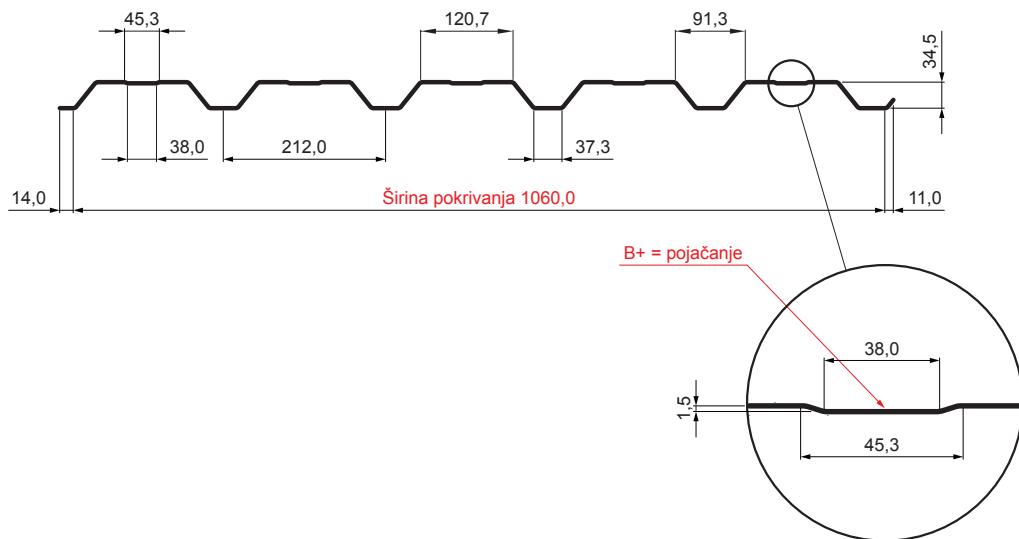

TEHNIČKI LIST

FASADNI TRAPEZ SA PREPUSTOM TR 35B+

TR-35B+

**RC** Pocink obojeni – Rally crvena – RAL 3020

INDEKS	SMENA	DATUM	POTPIS	<b>KJG</b> QUALITY®	<b>TR35</b>	Scan code for 3D model	
MARKA MAT.			K.O.	TEŽINA kg	RAZMERE		
DIM.-POLUPROIZVOD			PROPORCIJE UREĐAJA.		STN	BROJ KAT.	
IZRADIO Ing. Kluska M.			PROVERIO		BELEŠKA	BR.POZICIJE	
TEHNOL.			TEHNOL.	STARI CRTEŽ		BR.CRTEŽA	
NAZIV Fasadni trapez sa prepustom TR 35B+				Broj listova		TR-35B+	List

Tehnički parametri [mm]	
Širina pokrivanja	1060,0
Ukupna širina	1085,0
Visina profila	34,5
Debljina lima	0,55
Dužina pokrova	maks. 8000,0

Kreirano: 22.04.2026 11:06:23

Tehničke promene moguće