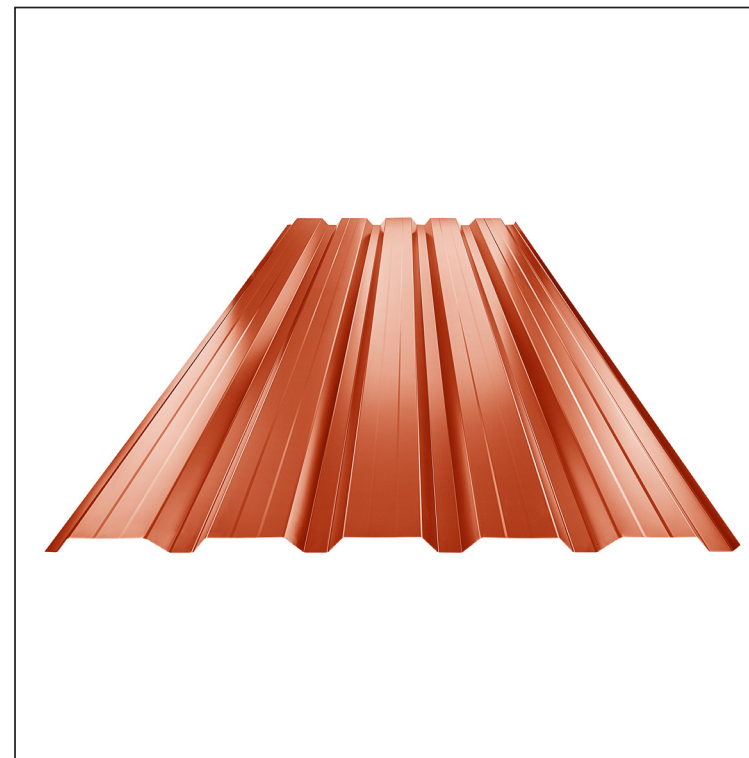

TEHNIČKI LIST

FASADNI TRAPEZ SA PREPUSTOM TR 35B+

TR-35B+

**RC** Pocink obojeni – Rally crvena – RAL 3020

INDEKS	SMENA	DATUM	POTPIS	<b>KJG</b> QUALITY®	<b>TR35</b>	Scan code for 3D model	
MARKA MAT.			K.O.	TEŽINA kg	RAZMERE		
DIM.-POLUPROIZVOD			PROPORCIJE UREĐAJA.		STN	BROJ KAT.	
IZRADIO Ing. Kluska M.			PROVERIO		BELEŠKA	BR.POZICIJE	
TEHNOL.			TEHNOL.	STARI CRTEŽ		BR.CRTEŽA	
NAZIV Fasadni trapez sa prepustom TR 35B+				Broj listova		TR-35B+	List

Tehnički parametri [mm]	
Širina pokrivanja	1060,0
Ukupna širina	1085,0
Visina profila	34,5
Debljina lima	0,55
Dužina pokrova	maks. 8000,0

Kreirano: 22.04.2026 11:06:23

Tehničke promene moguće