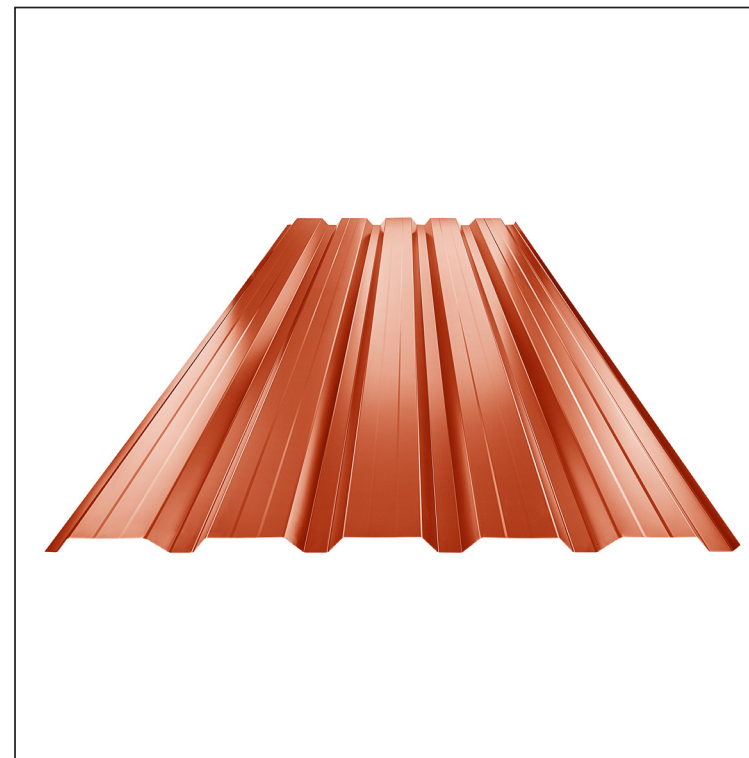

TEHNIČKI LIST

FASADNI TRAPEZ SA PREPUSTOM TR 35B+

TR-35B+

RC Pocink obojeni – Rally crvena – RAL 3020

INDEKS	SMENA	DATUM	POTPIS	KJG QUALITY®	TR35	Scan code for 3D model	
MARKA MAT.			K.O.	TEŽINA kg	RAZMERE		
DIM.-POLUPROIZVOD			PROPORCIJE UREĐAJA.		STN	BROJ KAT.	
IZRADIO Ing. Kluska M.			PROVERIO		BELEŠKA	BR.POZICIJE	
TEHNOL.			TEHNOL.	STARI CRTEŽ		BR.CRTEŽA	
NAZIV Fasadni trapez sa prepustom TR 35B+				Broj listova		TR-35B+	List

Tehnički parametri [mm]	
Širina pokrivanja	1060,0
Ukupna širina	1085,0
Visina profila	34,5
Debljina lima	0,55
Dužina pokrova	maks. 8000,0

Kreirano: 22.04.2026 11:06:23

Tehničke promene moguće