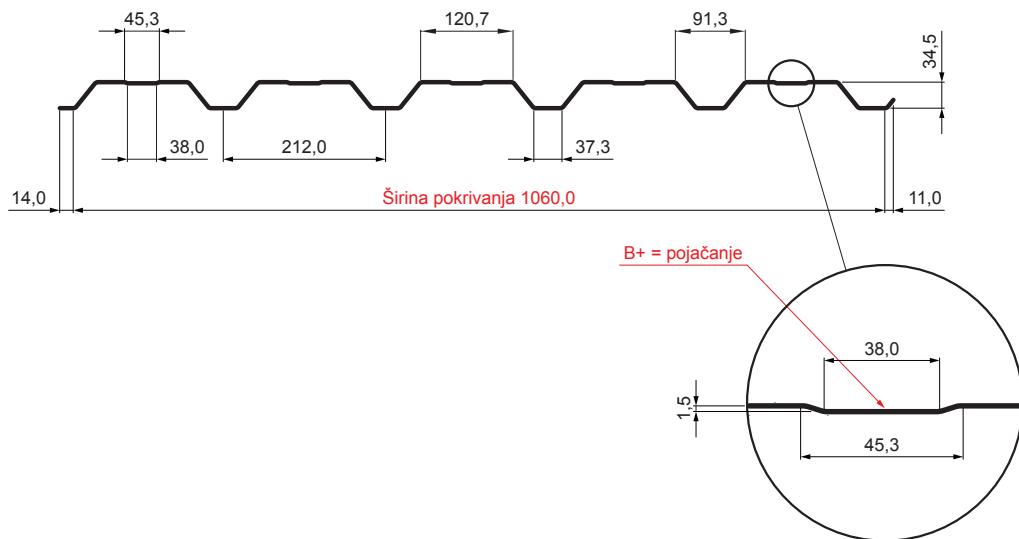

TEHNIČKI LIST

FASADNI TRAPEZ SA PREPUSTOM TR 35B+

TR-35B+

RC Pocink obojeni – Rally crvena – RAL 3020

INDEKS	SMENA	DATUM	POTPIS	KJG QUALITY®	TR35	Scan code for 3D model	
MARKA MAT.			K.O.	TEŽINA kg	RAZMERE		
DIM.-POLUPROIZVOD			PROPORCIJE UREĐAJA.		STN	BROJ KAT.	
IZRADIO Ing. Kluska M.			PROVERIO		BELEŠKA	BR.POZICIJE	
TEHNOL.			TEHNOL.	STARI CRTEŽ		BR.CRTEŽA	
NAZIV Fasadni trapez sa prepustom TR 35B+				Broj listova		TR-35B+	List

Tehnički parametri [mm]	
Širina pokrivanja	1060,0
Ukupna širina	1085,0
Visina profila	34,5
Debljina lima	0,55
Dužina pokrova	maks. 8000,0

Kreirano: 22.04.2026 11:06:23

Tehničke promene moguće