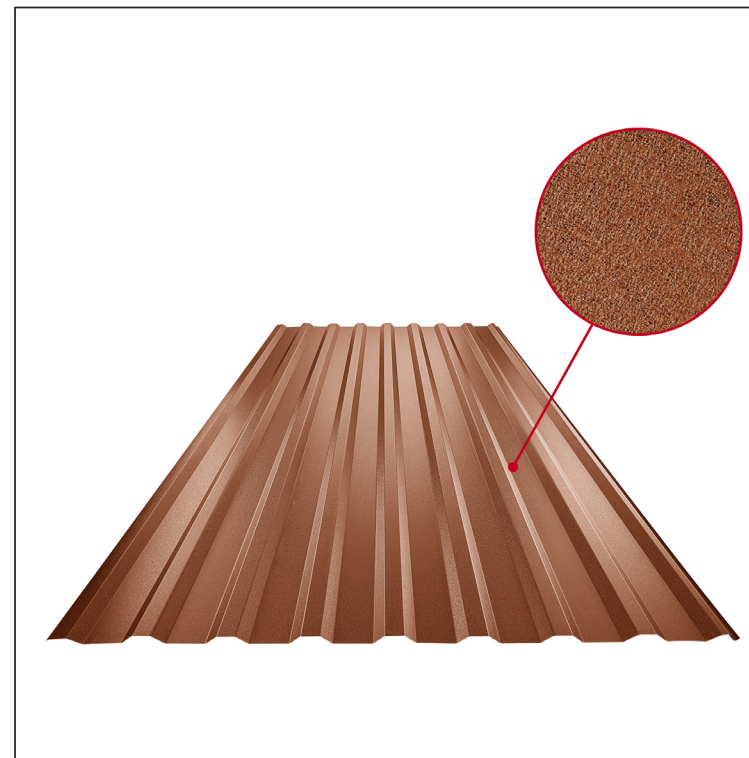

TEHNIČKI LIST

KROVNI TRAPEZ TR 18A

TR-18A

Pocink obojeni MATT – Bakarno smeđa MATT – RAL 8004

INDEKS	SMENA	DATUM	POTPIS	KJG QUALITY®	TR18	Scan code for 3D model	
MARKA MAT.			K.O.	TEŽINA kg	RAZMERE		
DIM.-POLUPROIZVOD				STN		BROJ KAT.	
PROPORCIJE UREĐAJA.				BELEŠKA		BR.POZICIJE	
IZRADIO Ing. Kluska M.				STARI CRTEŽ		BR.CRTEŽA	
PROVERIO		TEHNOL.		NAZIV		List	
Krovni trapez TR 18A				Broj listova		TR-18A	

Kreirano: 07.06.2026 06:47:09

Tehničke promene moguće

Tehnički parametri [mm]	
Širina pokrivanja	1100,0
Ukupna širina	1138,0
Visina profila	18,0
Debljina lima	0,50
Dužina pokrova	maks. 8000,0