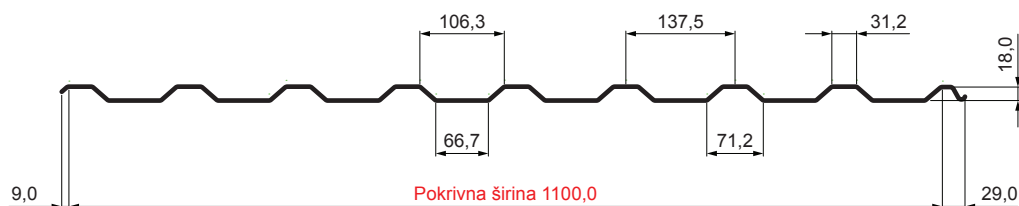

TEHNIČKI LIST

KROVNI TRAPEZ TR 18A

TR-18A

Pocink obojeni MATT – Bakarno smeđa MATT – RAL 8004

INDEKS	SMENA	DATUM	POTPIS	KJG QUALITY®	TR18	Scan code for 3D model	
MARKA MAT.			K.O.	TEŽINA kg	RAZMERE		
DIM.-POLUPROIZVOD				STN		BROJ KAT.	
PROPORCIJE UREĐAJA.				BELEŠKA		BR.POZICIJE	
IZRADIO Ing. Kluska M.				STARI CRTEŽ		BR.CRTEŽA	
PROVERIO		TEHNOL.		NAZIV		List	
Krovni trapez TR 18A				Broj listova		TR-18A	

Kreirano: 07.06.2026 06:47:09

Tehničke promene moguće

Tehnički parametri [mm]	
Širina pokrivanja	1100,0
Ukupna širina	1138,0
Visina profila	18,0
Debljina lima	0,50
Dužina pokrova	maks. 8000,0