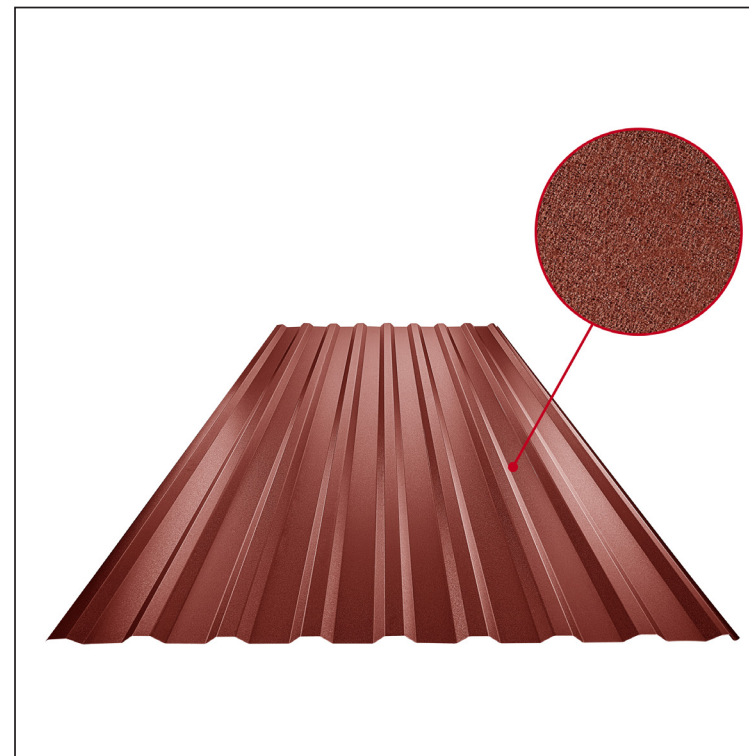

# KROVNI TRAPEZ TR 18A

# TR-18A

**OCM** Pocink obojeni MATT – Vinsko crvena MATT – RAL 3009

Tehnički parametri [mm]	
Širina pokrivanja	1100,0
Ukupna širina	1138,0
Visina profila	18,0
Debljina lima	0,50
Dužina pokrova	maks. 8000,0