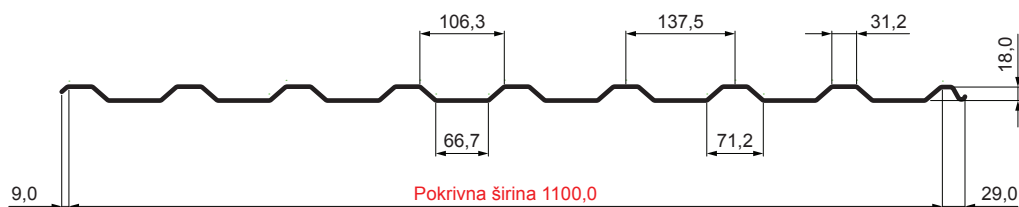

# TR-18A

**OCM** Pocink obojeni MATT – Vinsko crvena MATT – RAL 3009

Tehnički parametri [mm]	
Širina pokrivanja	1100,0
Ukupna širina	1138,0
Visina profila	18,0
Debljina lima	0,50
Dužina pokrova	maks. 8000,0

INDEKS	SMENA	DATUM	POTPIS	<b>KJG</b> QUALITY®	<b>TR18</b>	Scan code for 3D model	
MARKA MAT.			K.O.	TEŽINA kg	RAZMERE		
DIM.-POLUPROIZVOD				STN		BROJ KAT.	
PROPORCIJE UREĐAJA.		IZRADIO Ing. Kluska M.		BELEŠKA		BR.POZICIJE	
PROVERIO		TEHNOL.		STARI CRTEŽ		BR.CRTEŽA	
NAZIV				Krovni trapez TR 18A		BRoj listova	
						TR-18A	
						List	