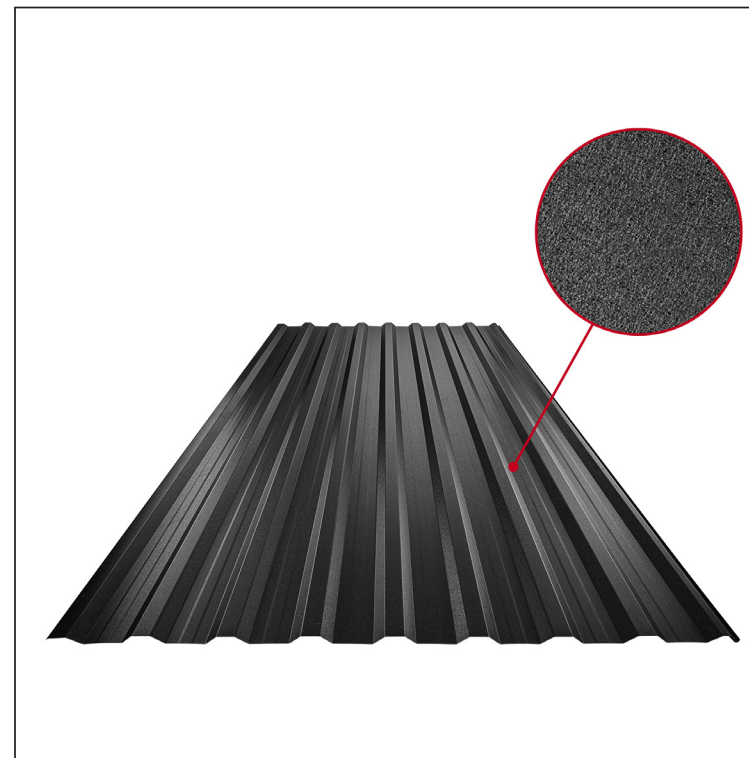

TEHNIČKI LIST

KROVNI TRAPEZ SA PREPUSTOM TR 18A+

TR-18A+

ICM Pocink obojeni MATT – Intenzivno crna MATT – RAL 9005

Tehnički parametri [mm]	
Širina pokrivanja	1100,0
Ukupna širina	1138,0
Visina profila	18,0
Debljina lima	0,50
Dužina pokrova	maks. 8000,0

INDEKS	SMENA	DATUM	POTPIS	KJG QUALITY®	TR18	Scan code for 3D model	QR CODE
MARKA MAT.		K.O.	TEŽINA kg	RAZMERE			
DIM.-POLUPROIZVOD			STN	BROJ KAT.			
PROPORCIJE UREĐAJA.			BELEŠKA	BR.POZICIJE			
IZRADIO Ing. Kluska M.			STARI CRTEŽ	BR.CRTEŽA			
PROVERIO			NAZIV	List			
TEHNL.	TEHNL.		Krovni trapez sa prepustom TR 18A+	Broj listova	TR-18A+		