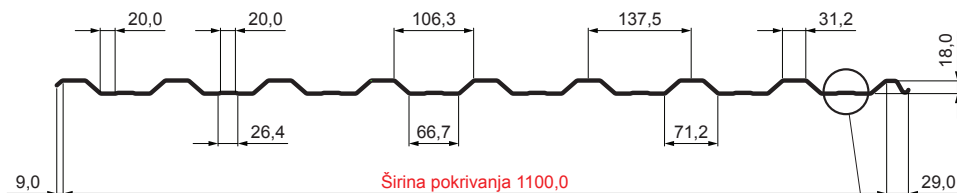

TEHNIČKI LIST

KROVNI TRAPEZ SA PREPUSTOM TR 18A+

TR-18A+

A+ = pojačanje

Pocink obojeni MATT – Bakarno smeđa MATT – RAL 8004

Tehnički parametri [mm]	
Širina pokrivanja	1100,0
Ukupna širina	1138,0
Visina profila	18,0
Debljina lima	0,50
Dužina pokrova	maks. 8000,0

INDEKS	SMENA	DATUM	POTPIS	KJG QUALITY®	TR18	Scan code for 3D model	
MARKA MAT.			K.O.	TEŽINA kg	RAZMERE		
DIM.-POLUPROIZVOD				STN		BROJ KAT.	
PROPORCIJE UREĐAJA.		IZRADIO Ing. Kluska M.		BELEŠKA		BR.POZICIJE	
PROVERIO		TEHNL.		STARI CRTEŽ		BR.CRTEŽA	
NAZIV Krovni trapez sa prepustom TR 18A+				Broj listova		TR-18A+ List	