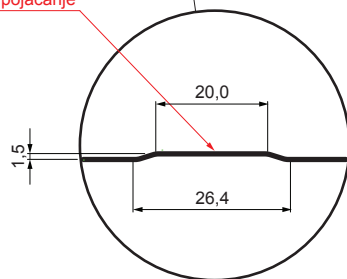

TEHNIČKI LIST

KROVNI TRAPEZ SA PREPUSTOM TR 18A+

TR-18A+

A+ = pojačanje

Pocink obojeni MATT – Bakarno smeđa MATT – RAL 8004

Tehnički parametri [mm]	
Širina pokrivanja	1100,0
Ukupna širina	1138,0
Visina profila	18,0
Debljina lima	0,50
Dužina pokrova	maks. 8000,0

INDEKS	SMENA	DATUM	POTPIS	KJG QUALITY®	TR18	Scan code for 3D model	
MARKA MAT.			K.O.	TEŽINA kg	RAZMERE		
DIM.-POLUPROIZVOD				STN		BROJ KAT.	
PROPORCIJE UREĐAJA.		IZRADIO Ing. Kluska M.		BELEŠKA		BR.POZICIJE	
PROVERIO		TEHNL.		STARI CRTEŽ		BR.CRTEŽA	
NAZIV Krovni trapez sa prepustom TR 18A+				Broj listova		TR-18A+ List	