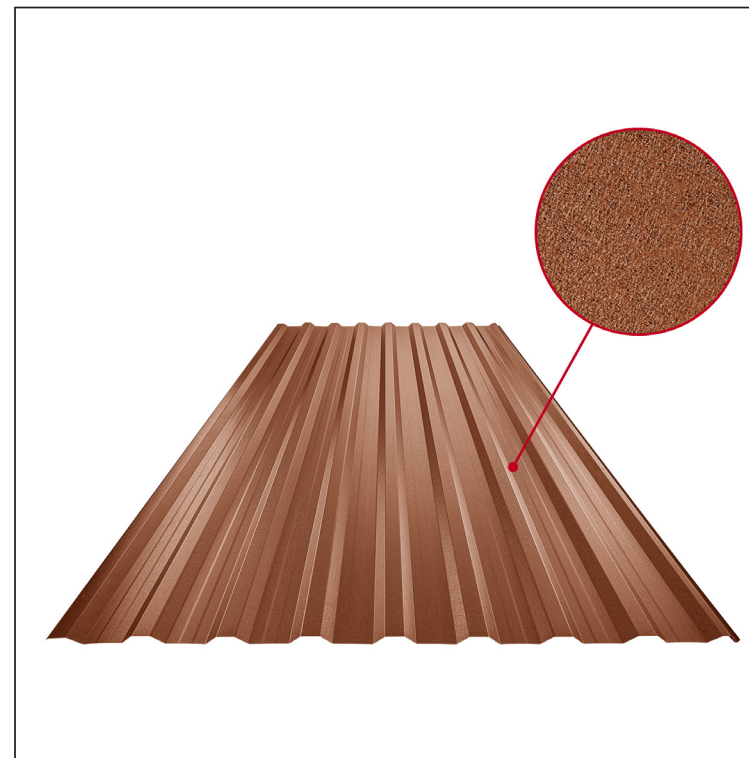

TEHNIČKI LIST

KROVNI TRAPEZ SA PREPUSTOM TR 18A+

TR-18A+

A+ = pojačanje

Pocink obojeni MATT – Bakarno smeđa MATT – RAL 8004

Tehnički parametri [mm]	
Širina pokrivanja	1100,0
Ukupna širina	1138,0
Visina profila	18,0
Debljina lima	0,50
Dužina pokrova	maks. 8000,0

INDEKS	SMENA	DATUM	POTPIS	KJG QUALITY®	TR18	Scan code for 3D model	
MARKA MAT.			K.O.	TEŽINA kg	RAZMERE		
DIM.-POLUPROIZVOD				STN		BROJ KAT.	
PROPORCIJE UREĐAJA.		IZRADIO Ing. Kluska M.		BELEŠKA		BR.POZICIJE	
PROVERIO		TEHNL.		STARI CRTEŽ		BR.CRTEŽA	
NAZIV Krovni trapez sa prepustom TR 18A+				Broj listova		TR-18A+ List	