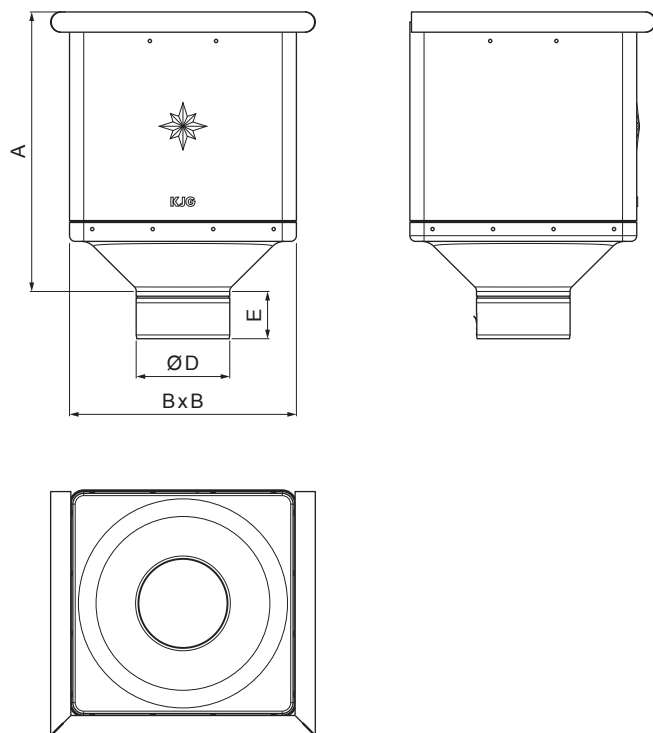

TEHNIČKI LIST

SABIRNI KOTLIČ KUBNI

M-MKLZ KU

M Bakar – Natur

Dimenzije [mm]				
Nominalna veličina	A	B	D	E
80	291	240	79	44
100	288	240	99	50
120	284	240	119	60

INDEKS	SMENA	DATUM	POTPIS	  	
MARKA MAT.					
DIM.-POLUPROIZVOD			K.O.	TEŽINA kg	RAZMERE
PROPORCIJE UREĐAJA				STN	BROJ KAT.
IZRADIO	Ing. Kluska M.			BELEŠKA	BR.POZICIJE
PROVERIO					
TEHNOL.		TEHNOL.		STARI CRTEŽ	BR.CRTEŽA
NAZIV				Broj listova	List
Sabirni kotlić KUBNI				M-MKLZ KU	