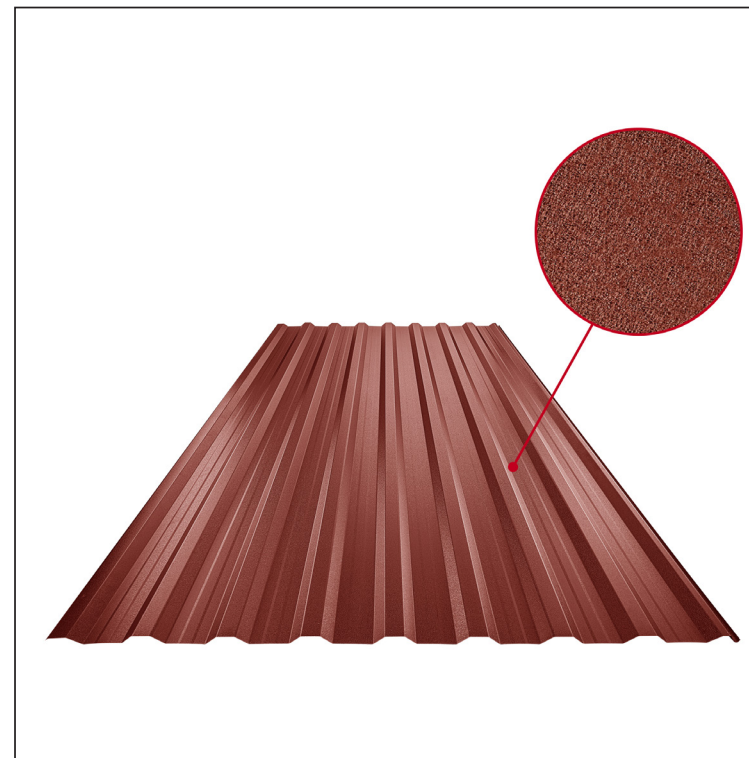

TEHNIČKI LIST

KROVNI TRAPEZ SA PREPUSTOM TR 18A+

TR-18A+

OCM Pocink obojeni MATT – Vinsko crvena MATT – RAL 3009

Tehnički parametri [mm]	
Širina pokrivanja	1100,0
Ukupna širina	1138,0
Visina profila	18,0
Debljina lima	0,50
Dužina pokrova	maks. 8000,0

INDEKS	SMENA	DATUM	POTPIS	KJG QUALITY®	TR18	Scan code for 3D model	
MARKA MAT.			K.O.	TEŽINA kg	RAZMERE		
DIM.-POLUPROIZVOD				STN	BROJ KAT.		
IZRADIO Ing. Kluska M.				BELEŠKA	BR.POZICIJE		
PROVERIO				STARI CRTEŽ	BR.CRTEŽA		
TEHNL.			TEHNL.	NAZIV		List	
				Krovni trapez sa prepustom TR 18A+		TR-18A+	
				Broj listova		List	