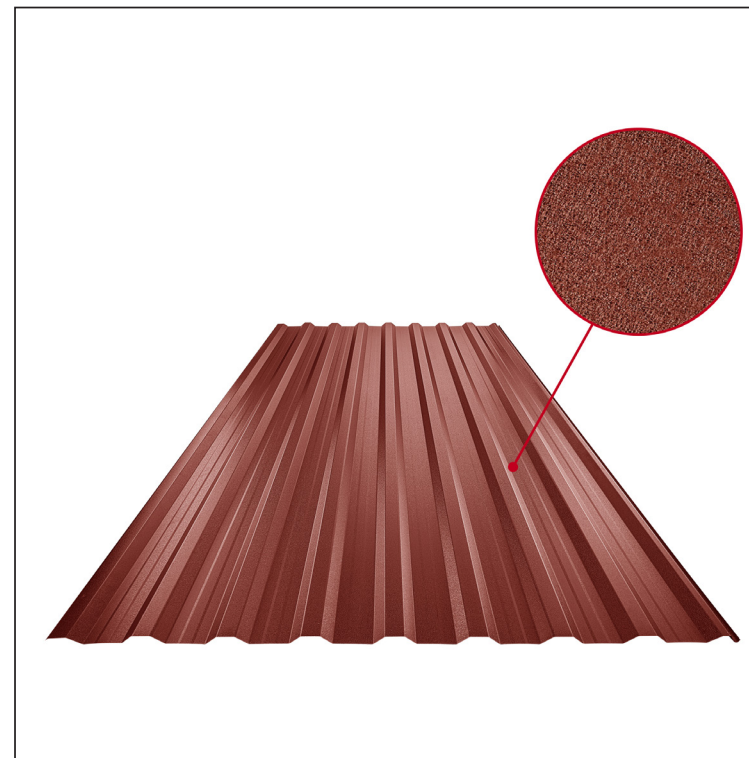

TEHNIČKI LIST

KROVNI TRAPEZ SA PREPUSTOM TR 18A+

TR-18A+

OCM Pocink obojeni MATT – Vinsko crvena MATT – RAL 3009

Tehnički parametri [mm]	
Širina pokrivanja	1100,0
Ukupna širina	1138,0
Visina profila	18,0
Debljina lima	0,50
Dužina pokrova	maks. 8000,0

INDEKS	SMENA	DATUM	POTPIS	KJG QUALITY®	TR18	Scan code for 3D model	
MARKA MAT.			K.O.	TEŽINA kg	RAZMERE		
DIM.-POLUPROIZVOD				STN	BROJ KAT.		
IZRADIO Ing. Kluska M.				BELEŠKA	BR.POZICIJE		
PROVERIO				STARI CRTEŽ	BR.CRTEŽA		
TEHNL.			TEHNL.	NAZIV		List	
				Krovni trapez sa prepustom TR 18A+		TR-18A+	
				Broj listova		List	

Kreirano: 07.06.2026 02:17:14

Tehničke promene moguće