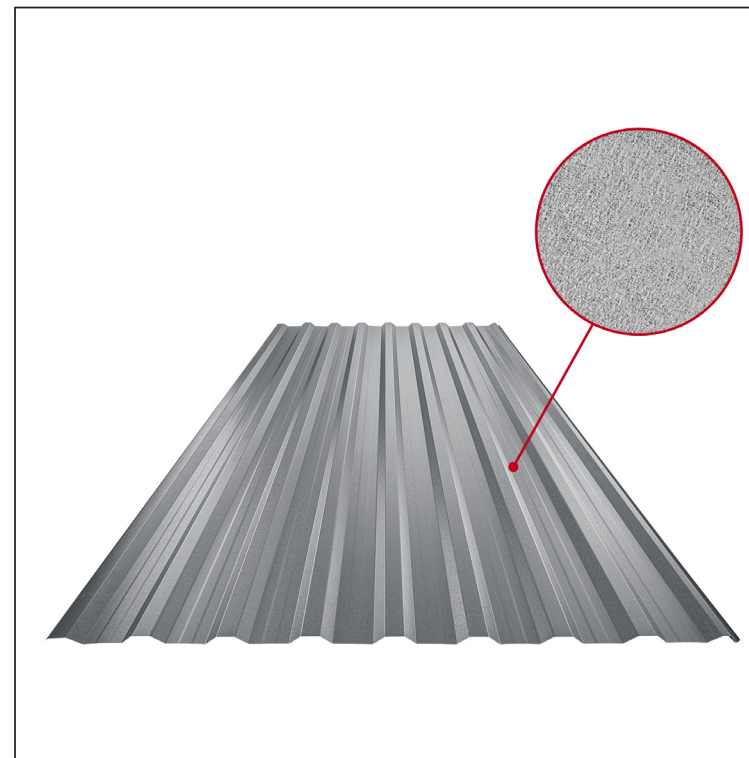

TEHNIČKI LIST

KROVNI TRAPEZ SA PREPUSTOM TR 18A+

TR-18A+

PSM Pocink obojeni MATT – Prašinsto siva MATT – RAL 7037

Tehnički parametri [mm]	
Širina pokrivanja	1100,0
Ukupna širina	1138,0
Visina profila	18,0
Debljina lima	0,50
Dužina pokrova	maks. 8000,0

INDEKS	SMENA	DATUM	POTPIS	KJG QUALITY®	TR18	Scan code for 3D model	
MARKA MAT.			K.O.	TEŽINA kg	RAZMERE		
DIM.-POLUPROIZVOD				STN	BROJ KAT.		
PROPORCIJE UREĐAJA.				BELEŠKA	BR.POZICIJE		
IZRADIO Ing. Kluska M.				STARI CRTEŽ	BR.CRTEŽA		
PROVERIO		TEHNOLOG		NAZIV			
Krovni trapez sa prepustom TR 18A+				Broj listova	TR-18A+	List	