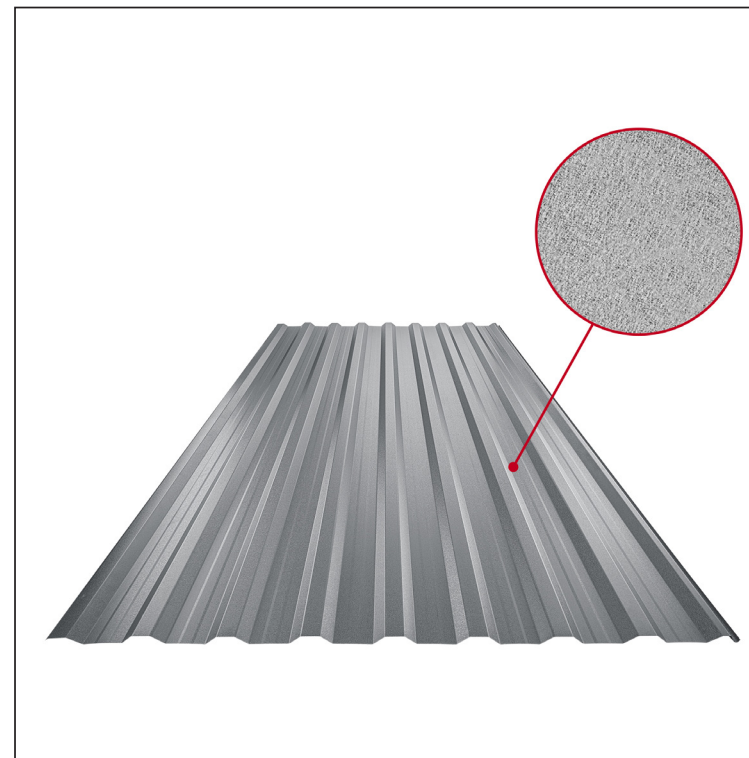

TEHNIČKI LIST

KROVNI TRAPEZ SA PREPUSTOM TR 18A+

TR-18A+

PSM Pocink obojeni MATT – Prašinsto siva MATT – RAL 7037

Tehnički parametri [mm]	
Širina pokrivanja	1100,0
Ukupna širina	1138,0
Visina profila	18,0
Debljina lima	0,50
Dužina pokrova	maks. 8000,0

INDEKS	SMENA	DATUM	POTPIS	KJG QUALITY®	TR18	Scan code for 3D model	
MARKA MAT.			K.O.	TEŽINA kg	RAZMERE		
DIM.-POLUPROIZVOD				STN	BROJ KAT.		
IZRADIO Ing. Kluska M.				BELEŠKA	BR.POZICIJE		
PROVERIO				STARI CRTEŽ	BR.CRTEŽA		
TEHNL.			TEHNL.	NAZIV		List	
				Krovni trapez sa prepustom TR 18A+		TR-18A+	
				Broj listova		List	