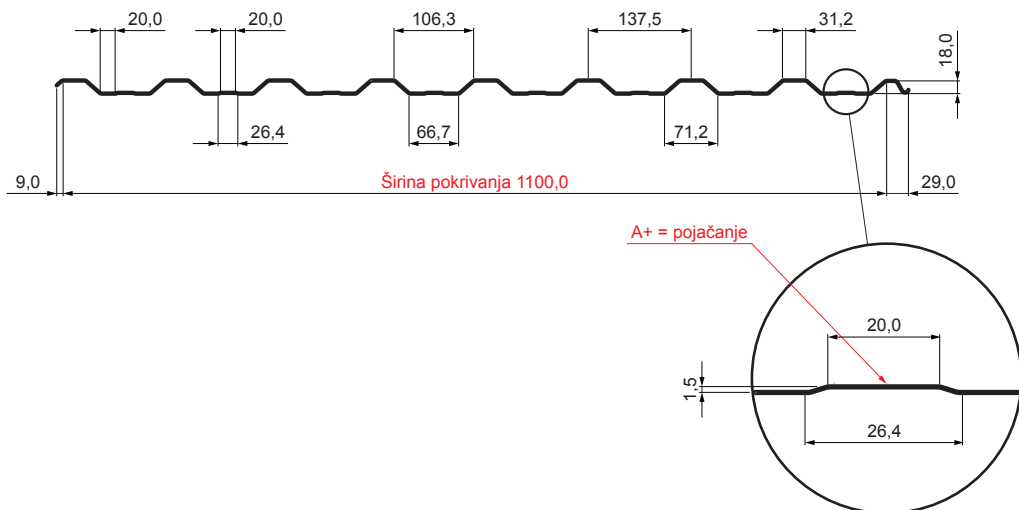

TEHNIČKI LIST

KROVNI TRAPEZ SA PREPUSTOM TR 18A+

TR-18A+

PSM Pocink obojeni MATT – Prašinsto siva MATT – RAL 7037

Tehnički parametri [mm]	
Širina pokrivanja	1100,0
Ukupna širina	1138,0
Visina profila	18,0
Debljina lima	0,50
Dužina pokrova	maks. 8000,0

INDEKS	SMENA	DATUM	POTPIS	KJG QUALITY®	TR18	Scan code for 3D model	
MARKA MAT.			K.O.	TEŽINA kg	RAZMERE		
DIM.-POLUPROIZVOD				STN	BROJ KAT.		
PROPORCIJE UREĐAJA.				BELEŠKA	BR.POZICIJE		
IZRADIO Ing. Kluska M.				STARI CRTEŽ	BR.CRTEŽA		
PROVERIO		TEHNOLOG		NAZIV			
Krovni trapez sa prepustom TR 18A+				Broj listova	TR-18A+	List	