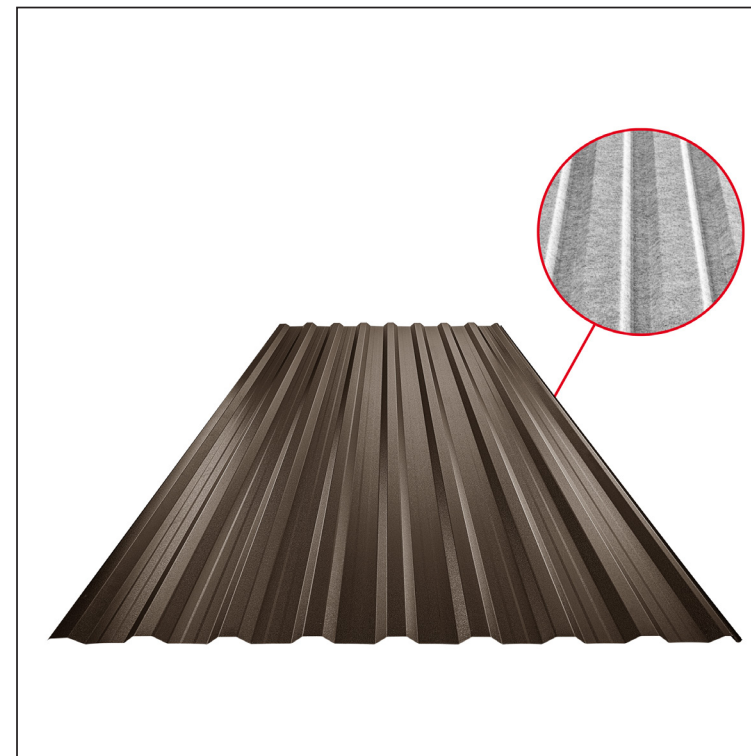

# KROVNI TRAPEZ SA PREPUSTOM TR 18A+ SQ (sound – aqua)

## TR-18A+ SQ

SQ = FILC PROTIV KONDEZACIJE I BUKU debljina 3–4 mm  
info: SQ (sound-zvuk, aqua-voda)

**TMM** Pocink obojeni MATT – Testa di Moro MATT – RAL 8028

INDEKS	SMENA	DATUM	POTPIS	<b>KJG</b> QUALITY®	<b>TR18</b>	Scan code for 3D model	
MARKA MAT.			K.O.	TEŽINA kg	RAZMERE		
DIM.-POLUPROIZVOD				STN	BROJ KAT.		
PROPORCIJE UREĐAJA.				BELEŠKA	BR.POZICIJE		
IZRADIO Ing. Kluska M.				STARI CRTEŽ	BR.CRTEŽA		
TEHNL.			TEHNL.	NAZIV		List	
Dužina pokrova			Krovni trapez sa prepustom TR 18A+ SQ (sound – aqua)		TR-18A+ SQ		
Širina pokrivanja			Broj listova				

Kreirano: 06.06.2026 03:35:28

Tehničke promene moguće

Tehnički parametri [mm]	
Širina pokrivanja	1100,0
Ukupna širina	1138,0
Visina profila	18,0
Debljina lima	0,50
Dužina pokrova	maks. 8000,0