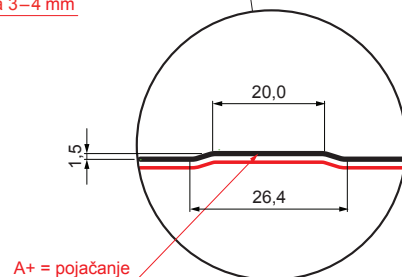

## TR-18A+ SQ

SQ = FILC PROTIV KONDEZACIJE I BUKU debljina 3–4 mm  
info: SQ (sound-zvuk, aqua-voda)

**TMM** Pocink obojeni MATT – Testa di Moro MATT – RAL 8028

INDEKS	SMENA	DATUM	POTPIS	<b>KJG</b> QUALITY®	<b>TR18</b>	Scan code for 3D model	
MARKA MAT.			K.O.	TEŽINA kg	RAZMERE		
DIM.-POLUPROIZVOD				STN	BROJ KAT.		
PROPORCIJE UREĐAJA.				BELEŠKA	BR.POZICIJE		
IZRADIO Ing. Kluska M.				STARI CRTEŽ	BR.CRTEŽA		
TEHNL.			TEHNL.	NAZIV		List	
Dužina pokrova			Krovni trapez sa prepustom TR 18A+ SQ (sound – aqua)		TR-18A+ SQ		
Širina pokrivanja			Broj listova				

Kreirano: 06.06.2026 03:35:28

Tehničke promene moguće

Tehnički parametri [mm]	
Širina pokrivanja	1100,0
Ukupna širina	1138,0
Visina profila	18,0
Debljina lima	0,50
Dužina pokrova	maks. 8000,0