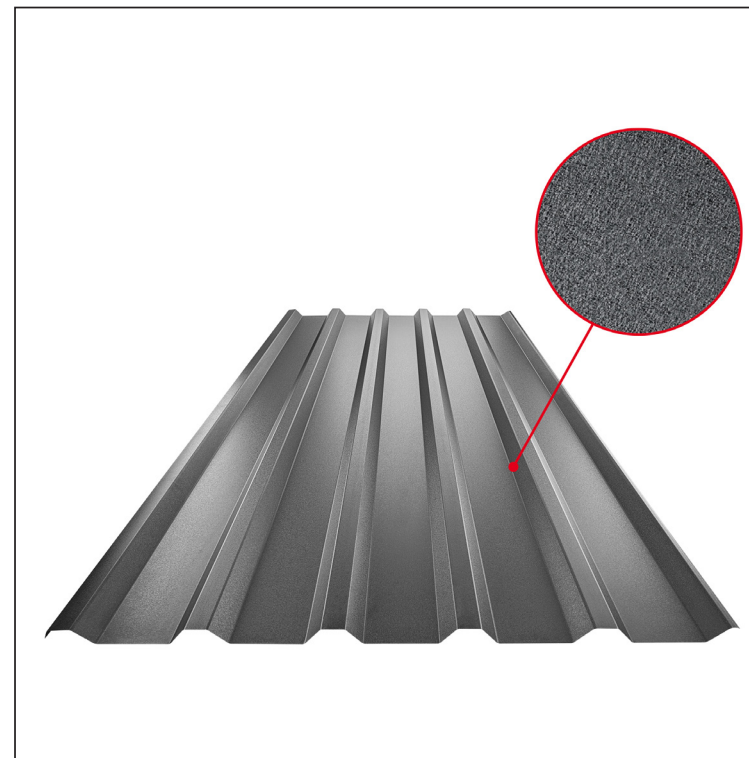

TEHNIČKI LIST

KROVNI TRAPEZ TR 35A

TR-35A

ANM Pocink obojeni MATT – Antracit MATT – RAL 7016

Tehnički parametri [mm]	
Širina pokrivanja	1060,0
Ukupna širina	1085,0
Visina profila	34,5
Debljina lima	0,50
Dužina pokrova	maks. 8000,0

INDEKS	SMENA	DATUM	POTPIS	KJG QUALITY®	TR35	Scan code for 3D model	QR
MARKA MAT.				K.O.	TEŽINA kg	RAZMERE	
DIM.-POLUPROIZVOD					STN	BROJ KAT.	
PROPORCIJE UREĐAJA					BELEŠKA	BR.POZICIJE	
IZRADIO Ing. Kluska M.							
PROVERIO							
TEHNOL.	TEHNOL.				STARI CRTEŽ	BR.CRTEŽA	
NAZIV	Krovni trapez TR 35A				Broj listova	TR-35A	List

Kreirano: 06.06.2026 16:20:45

Tehničke promene moguće