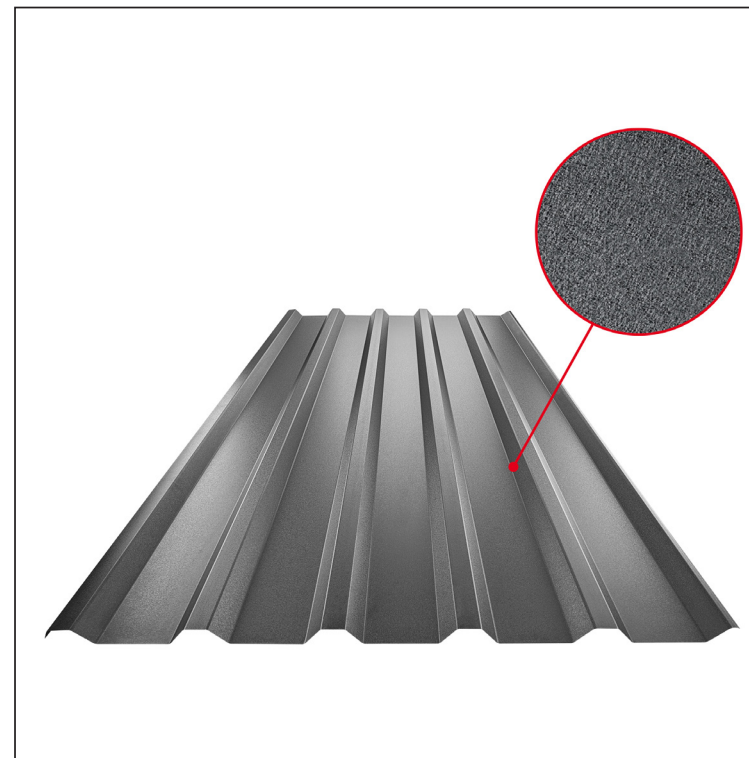

# KROVNI TRAPEZ TR 35A

# TR-35A

**ANM** Pocink obojeni MATT – Antracit MATT – RAL 7016

Tehnički parametri [mm]	
Širina pokrivanja	1060,0
Ukupna širina	1085,0
Visina profila	34,5
Debljina lima	0,50
Dužina pokrova	maks. 8000,0

INDEKS	SMENA	DATUM	POTPIS	<b>KJG</b> QUALITY®	<b>TR35</b>	Scan code for 3D model	QR
MARKA MAT.				K.O.	TEŽINA kg	RAZMERE	
DIM.-POLUPROIZVOD					STN	BROJ KAT.	
PROPORCIJE UREĐAJA					BELEŠKA	BR.POZICIJE	
IZRADIO Ing. Kluska M.							
PROVERIO							
TEHNOL.	TEHNOL.				STARI CRTEŽ	BR.CRTEŽA	
NAZIV	Krovni trapez TR 35A				Broj listova	TR-35A	List