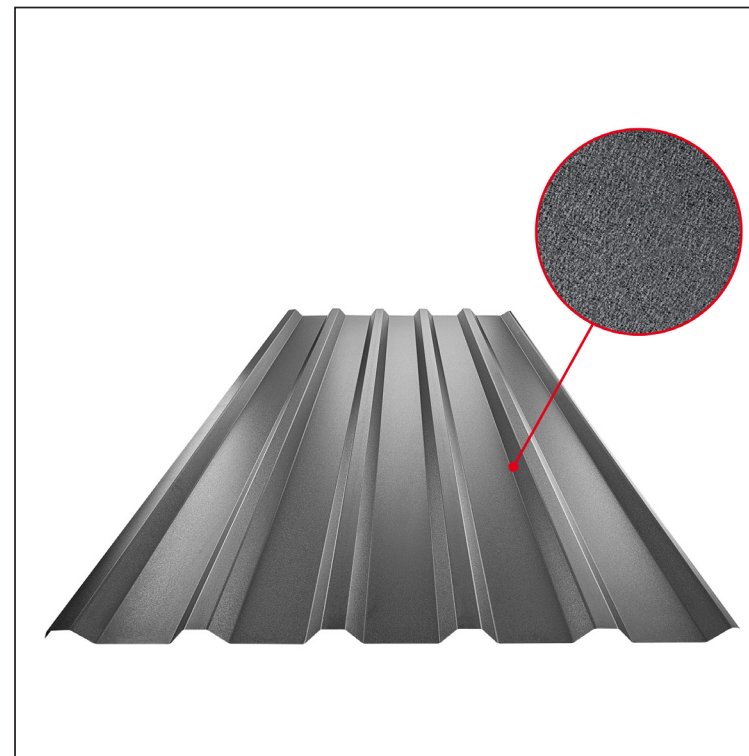

TEHNIČKI LIST

KROVNI TRAPEZ TR 35A

TR-35A

ANM Pocink obojeni MATT – Antracit MATT – RAL 7016

INDEKS	SMENA	DATUM	POTPIS	KJG QUALITY®	TR35	Scan code for 3D model	
MARKA MAT.			K.O.	TEŽINA kg	RAZMERE		
DIM.-POLUPROIZVOD				STN		BROJ KAT.	
PROPORCIJE UREĐAJA.		IZRADIO Ing. Kluska M.		BELEŠKA		BR.POZICIJE	
PROVERIO		TEHNOL.		STARI CRTEŽ		BR.CRTEŽA	
NAZIV				Krovni trapez TR 35A		BRoj listova	
						TR-35A	
						List	

Kreirano: 22.04.2026 12:16:36

Tehničke promene moguće

Tehnički parametri [mm]	
Širina pokrivanja	1060,0
Ukupna širina	1085,0
Visina profila	34,5
Debljina lima	0,50
Dužina pokrova	maks. 8000,0