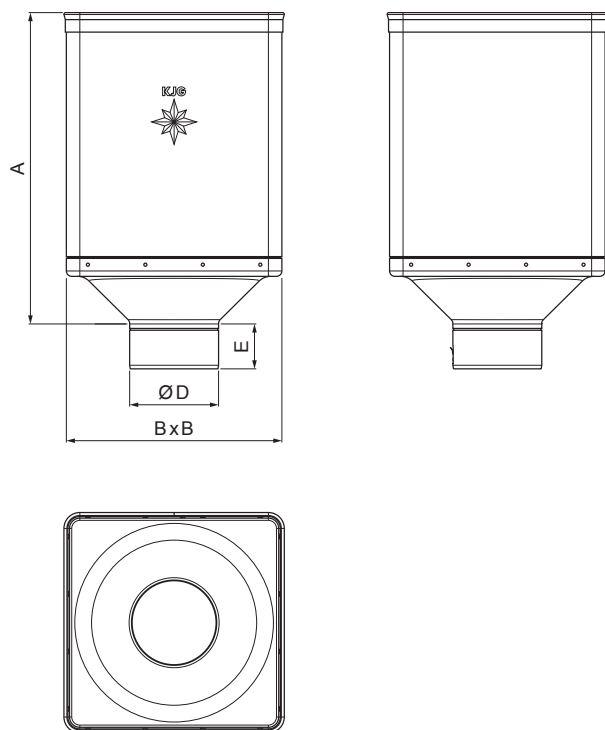

TEHNIČKI LIST

SABIRNI KOTLIČ DESIGN

P-PKLZ DE

TM Pocink obojeni – Testa di Moro – RAL 8028

INDEKS	SMENA	DATUM	POTPIS			
MARKA MAT.						K.O.
DIM.-POLUPROIZVOD					STN	BROJ KAT.
PROPORCIJE UREĐAJA					BELEŠKA	BR.POZICIJE
IZRADIO Ing. Kluska M.						
PROVERIO						
TEHNOL.		TEHNOL.		STARI CRTEŽ		BR.CRTEŽA
NAZIV Sabirni kotlič DESIGN				P-PKLZ DE		
				Broj listova		List 

Kreirano: 06.06.2026 05:22:39

Tehničke promene moguće

Dimenzije [mm]				
Nominalna veličina	A	B	D	E
80	340	240	79	44
100	336	240	99	50
120	333	240	119	60