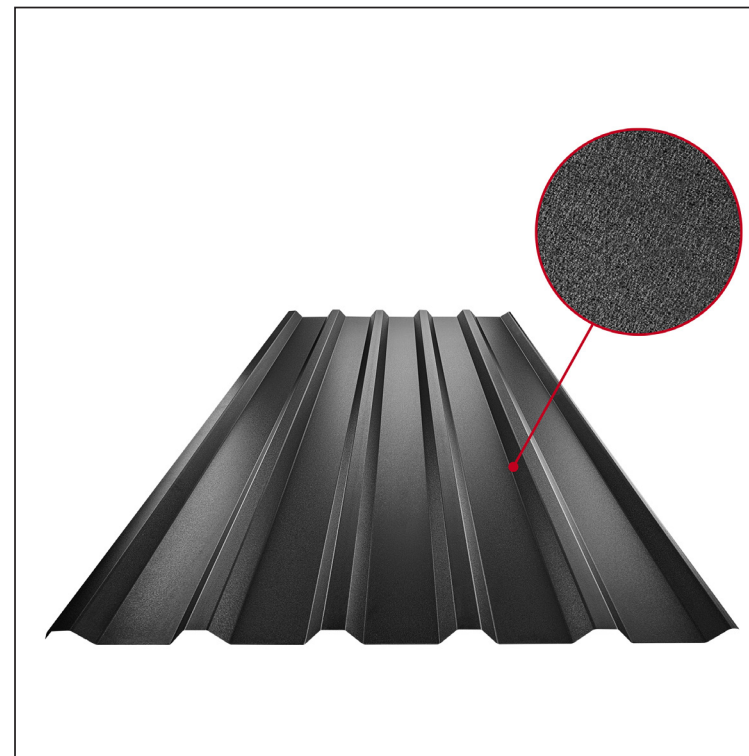

# KROVNI TRAPEZ TR 35A

# TR-35A

**ICM** Pocink obojeni MATT – Intenzivno crna MATT – RAL 9005

Tehnički parametri [mm]	
Širina pokrivanja	1060,0
Ukupna širina	1085,0
Visina profila	34,5
Debljina lima	0,50
Dužina pokrova	maks. 8000,0