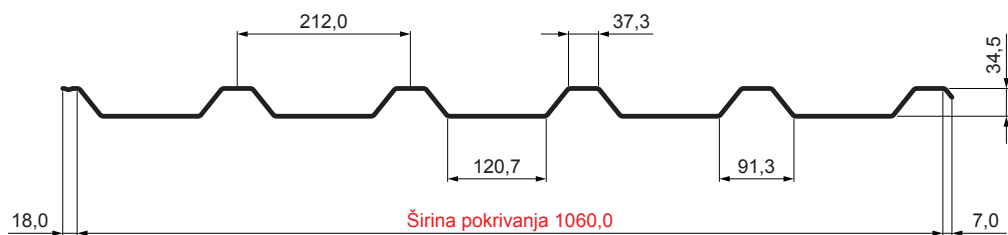

TEHNIČKI LIST

KROVNI TRAPEZ TR 35A

TR-35A

ICM Pocink obojeni MATT – Intenzivno crna MATT – RAL 9005

Tehnički parametri [mm]	
Širina pokrivanja	1060,0
Ukupna širina	1085,0
Visina profila	34,5
Debljina lima	0,50
Dužina pokrova	maks. 8000,0

INDEKS	SMENA	DATUM	POTPIS	KJG QUALITY®	TR35	Scan code for 3D model	QR CODE
MARKA MAT.			K.O.	TEŽINA kg	RAZMERE		
DIM.-POLUPROIZVOD				STN		BROJ KAT.	
IZRADIO Ing. Kluska M.				BELEŠKA		BR.POZICIJE	
PROVERIO				STARI CRTEŽ		BR.CRTEŽA	
TEHNOL.		TEHNOL.		STARI CRTEŽ		BR.CRTEŽA	
NAZIV				Krovni trapez TR 35A		BRoj listova	
						TR-35A	
						List	