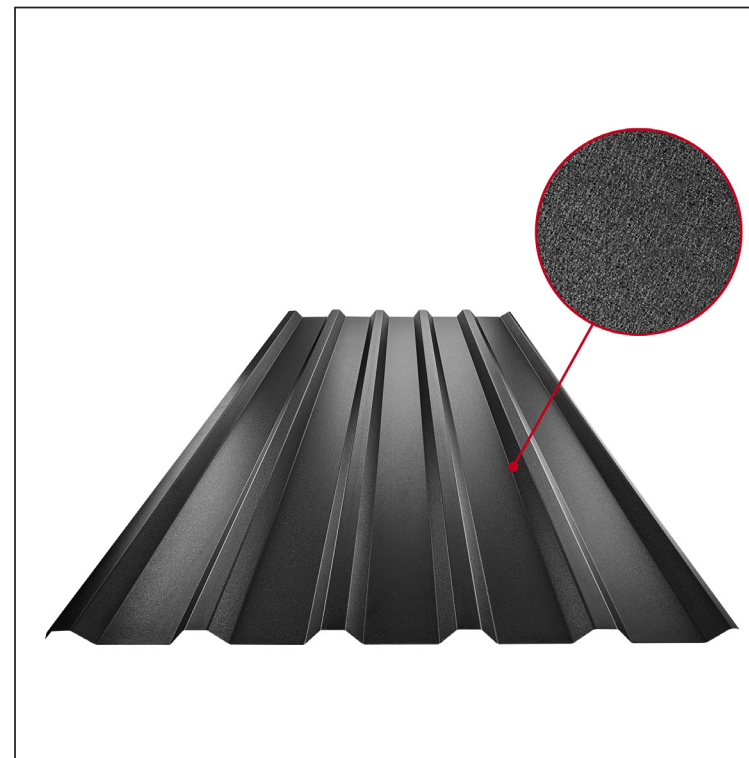

TEHNIČKI LIST

KROVNI TRAPEZ TR 35A

TR-35A

ICM Pocink obojeni MATT – Intenzivno crna MATT – RAL 9005

Tehnički parametri [mm]	
Širina pokrivanja	1060,0
Ukupna širina	1085,0
Visina profila	34,5
Debljina lima	0,50
Dužina pokrova	maks. 8000,0

INDEKS	SMENA	DATUM	POTPIS	KJG QUALITY®	TR35	Scan code for 3D model	QR CODE
MARKA MAT.			K.O.	TEŽINA kg	RAZMERE		
DIM.-POLUPROIZVOD				STN		BROJ KAT.	
IZRADIO Ing. Kluska M.				BELEŠKA		BR.POZICIJE	
PROVERIO				STARI CRTEŽ		BR.CRTEŽA	
TEHNOL.		TEHNOL.		STARI CRTEŽ		BR.CRTEŽA	
NAZIV				Krovni trapez TR 35A		BRoj listova	
						TR-35A	
						List	