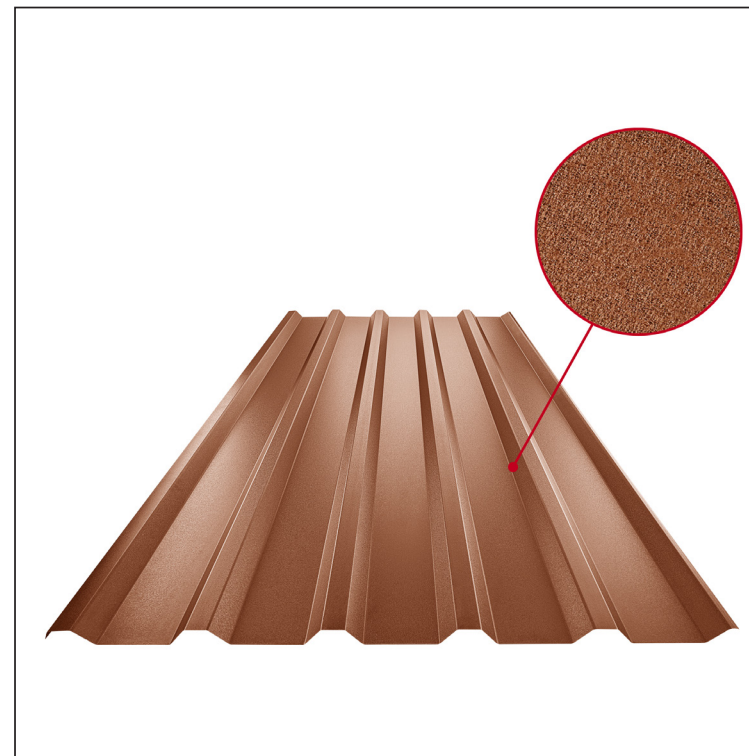

# KROVNI TRAPEZ TR 35A

# TR-35A

**MHM** Pocink obojeni MATT – Bakarno smeđa MATT – RAL 8004

Tehnički parametri [mm]	
Širina pokrivanja	1060,0
Ukupna širina	1085,0
Visina profila	34,5
Debljina lima	0,50
Dužina pokrova	maks. 8000,0