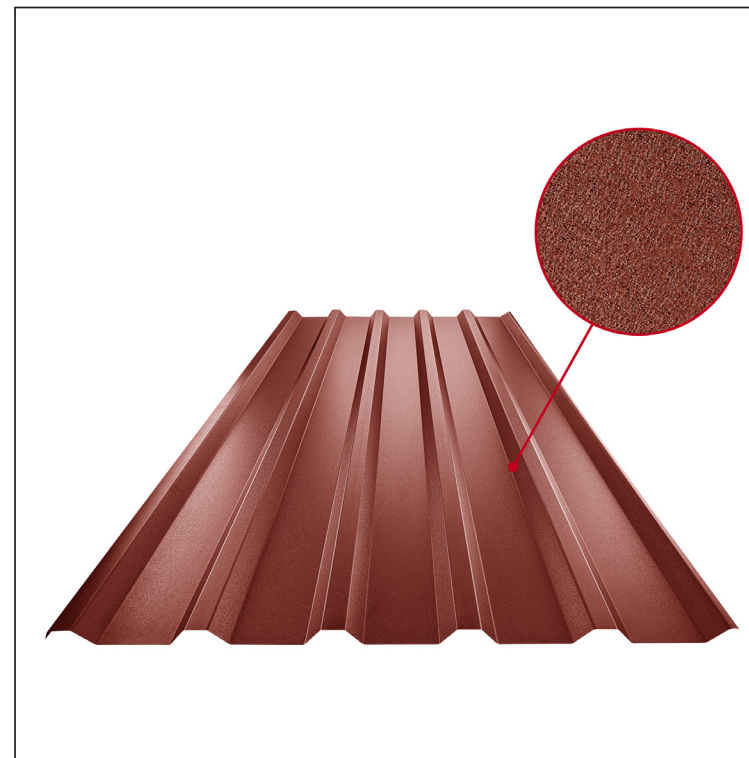

TEHNIČKI LIST

KROVNI TRAPEZ TR 35A

TR-35A

OCM Pocink obojeni MATT – Vinsko crvena MATT – RAL 3009

Tehnički parametri [mm]	
Širina pokrivanja	1060,0
Ukupna širina	1085,0
Visina profila	34,5
Debljina lima	0,50
Dužina pokrova	maks. 8000,0

INDEKS	SMENA	DATUM	POTPIS	KJG QUALITY®	TR35	Scan code for 3D model	
MARKA MAT.		K.O.	TEŽINA kg	RAZMERE			
DIM.-POLUPROIZVOD			STN	BROJ KAT.			
PROPORCIJE UREĐAJA			BELEŠKA	BR.POZICIJE			
IZRADIO Ing. Kluska M.			STARI CRTEŽ	BR.CRTEŽA			
PROVERIO			NAZIV	List			
TEHNOL.	TEHNOL.		Krovni trapez TR 35A	Broj listova	TR-35A		