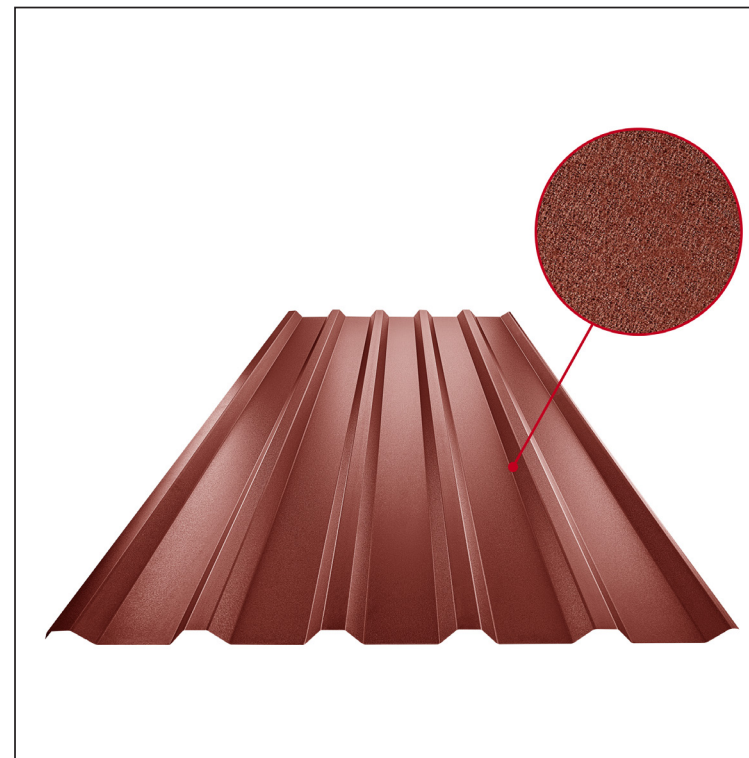

TEHNIČKI LIST

KROVNI TRAPEZ TR 35A

TR-35A

OCM Pocink obojeni MATT – Vinsko crvena MATT – RAL 3009

Tehnički parametri [mm]	
Širina pokrivanja	1060,0
Ukupna širina	1085,0
Visina profila	34,5
Debljina lima	0,50
Dužina pokrova	maks. 8000,0

INDEKS	SMENA	DATUM	POTPIS	KJG QUALITY®	TR35	Scan code for 3D model	
MARKA MAT.			K.O.	TEŽINA kg	RAZMERE		
DIM.-POLUPROIZVOD				STN		BROJ KAT.	
PROPORCIJE UREĐAJA.		IZRADIO Ing. Kluska M.		BELEŠKA		BR.POZICIJE	
PROVERIO		TEHNOL.		STARI CRTEŽ		BR.CRTEŽA	
NAZIV				Krovni trapez TR 35A		BRoj listova	
						TR-35A	
						List	