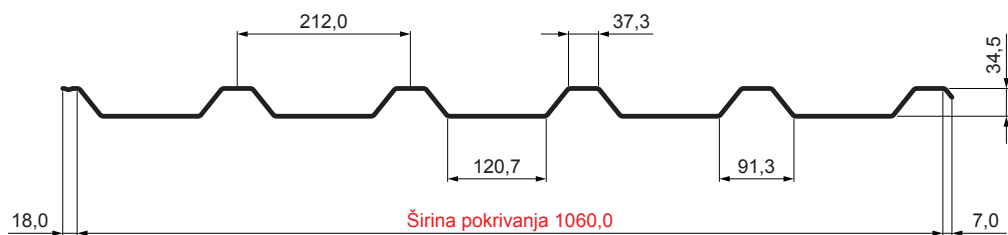

TEHNIČKI LIST

KROVNI TRAPEZ TR 35A

TR-35A

OCM Pocink obojeni MATT – Vinsko crvena MATT – RAL 3009

Tehnički parametri [mm]	
Širina pokrivanja	1060,0
Ukupna širina	1085,0
Visina profila	34,5
Debljina lima	0,50
Dužina pokrova	maks. 8000,0

INDEKS	SMENA	DATUM	POTPIS	KJG QUALITY®	TR35	Scan code for 3D model	
MARKA MAT.			K.O.	TEŽINA kg	RAZMERE		
DIM.-POLUPROIZVOD				STN		BROJ KAT.	
PROPORCIJE UREĐAJA.		IZRADIO Ing. Kluska M.		BELEŠKA		BR.POZICIJE	
PROVERIO		TEHNOL.		STARI CRTEŽ		BR.CRTEŽA	
NAZIV				Krovni trapez TR 35A		BRoj listova	
						TR-35A	
						List	