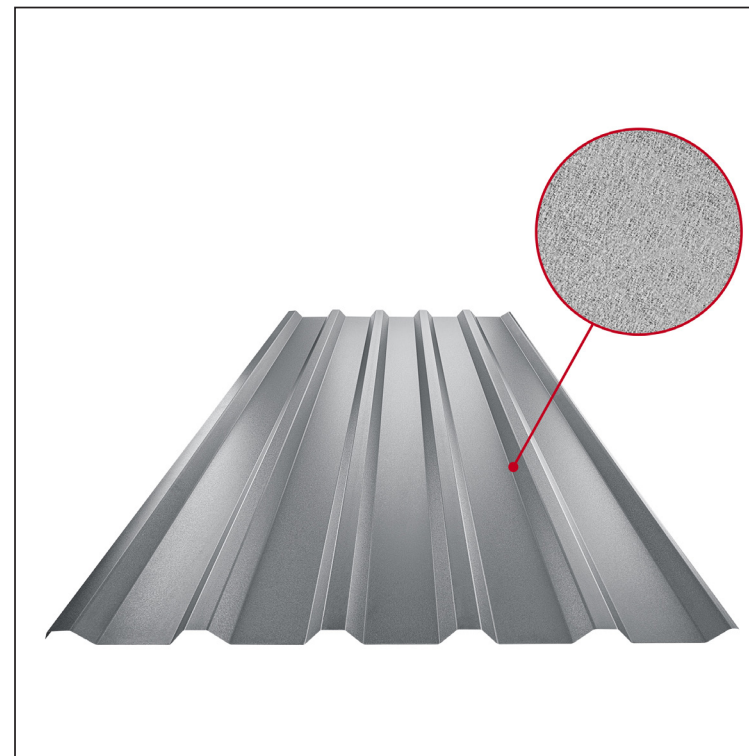

TEHNIČKI LIST

KROVNI TRAPEZ TR 35A

TR-35A

PSM Pocink obojeni MATT – Prašnasto siva MATT – RAL 7037

Tehnički parametri [mm]	
Širina pokrivanja	1060,0
Ukupna širina	1085,0
Visina profila	34,5
Debljina lima	0,50
Dužina pokrova	maks. 8000,0

INDEKS	SMENA	DATUM	POTPIS	KJG QUALITY®	TR35	Scan code for 3D model	
MARKA MAT.			K.O.	TEŽINA kg	RAZMERE		
DIM.-POLUPROIZVOD			PROPORCIJE UREĐAJA.		STN	BROJ KAT.	
IZRADIO Ing. Kluska M.			PROVERIO		BELEŠKA	BR.POZICIJE	
TEHNOL.			TEHNOL.	STARI CRTEŽ		BR.CRTEŽA	
NAZIV				Krovni trapez TR 35A		BRoj listova	
						TR-35A	
						List	

Kreirano: 22.04.2026 10:42:33

Tehničke promene moguće