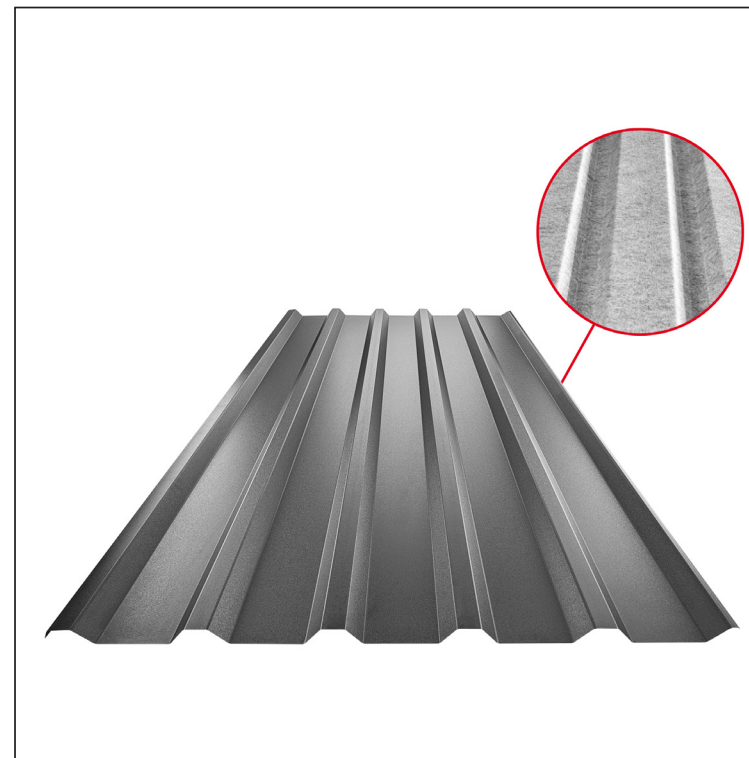

# KROVNI TRAPEZ TR 35A SQ (sound – aqua)

# TR-35A SQ

SQ = FILC PROTIV KONDENZACIJE I BUKU debljina 3–4 mm  
 info: SQ (sound-zvuk, aqua-voda)

**ANM** Pocink obojeni MATT – Antracit MATT – RAL 7016

Tehnički parametri [mm]	
Širina pokrivanja	1060,0
Ukupna širina	1085,0
Visina profila	34,5
Debljina lima	0,50
Dužina pokrova	maks. 8000,0