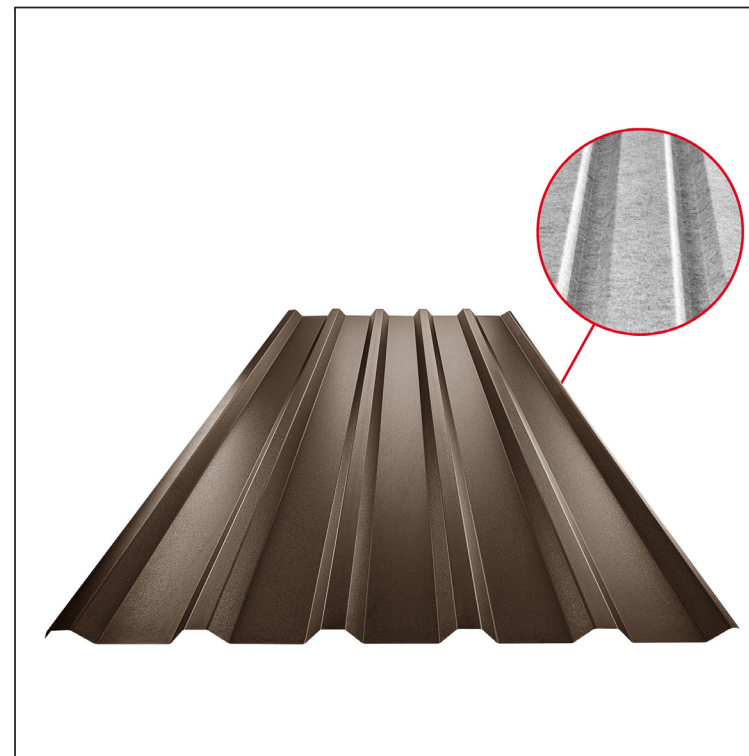

TEHNIČKI LIST

KROVNI TRAPEZ TR 35A SQ (sound – aqua)

TR-35A SQ

SQ = FILC PROTIV KONDENZACIJE I BUKU debljina 3–4 mm
 info: SQ (sound-zvuk, aqua-voda)

TMM Pocink obojeni MATT – Testa di Moro MATT – RAL 8028

Tehnički parametri [mm]	
Širina pokrivanja	1060,0
Ukupna širina	1085,0
Visina profila	34,5
Debljina lima	0,50
Dužina pokrova	maks. 8000,0

INDEKS	SMENA	DATUM	POTPIS	KJG QUALITY®	TR35	Scan code for 3D model	
MARKA MAT.		K.O.	TEŽINA kg	RAZMERE			
DIM.-POLUPROIZVOD			STN	BROJ KAT.			
PROPORCIJE UREĐAJA.			BELEŠKA	BR.POZICIJE			
IZRADIO Ing. Kluska M.			STARI CRTEŽ	BR.CRTEŽA			
PROVERIO			NAZIV	List			
TEHNOL.	TEHNOL.		Krovni trapez TR 35A SQ (sound – aqua)	Broj listova	TR-35A SQ		