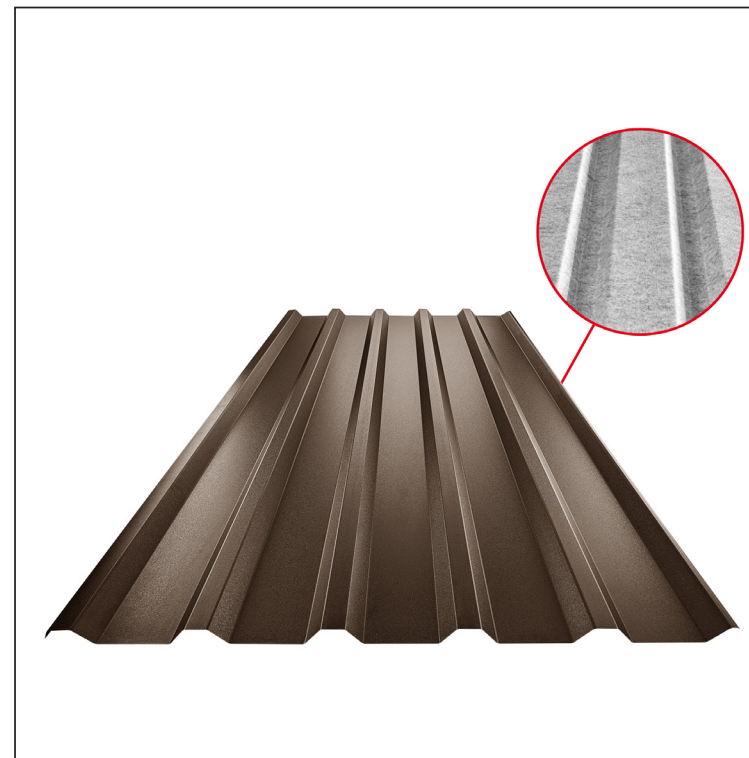

TEHNIČKI LIST

KROVNI TRAPEZ TR 35A SQ (sound – aqua)

TR-35A SQ

SQ = FILC PROTIV KONDENZACIJE I BUKU debljina 3–4 mm
 info: SQ (sound-zvuk, aqua-voda)

TMM Pocink obojeni MATT – Testa di Moro MATT – RAL 8028

Tehnički parametri [mm]	
Širina pokrivanja	1060,0
Ukupna širina	1085,0
Visina profila	34,5
Debljina lima	0,50
Dužina pokrova	maks. 8000,0

INDEKS	SMENA	DATUM	POTPIS	KJG QUALITY®	TR35	Scan code for 3D model	
MARKA MAT.		K.O.	TEŽINA kg	RAZMERE			
DIM.-POLUPROIZVOD			STN	BROJ KAT.			
PROPORCIJE UREĐAJA			BELEŠKA	BR.POZICIJE			
IZRADIO Ing. Kluska M.			STARI CRTEŽ	BR.CRTEŽA			
PROVERIO			NAZIV	List			
TEHNOL.	TEHNOL.		Krovni trapez TR 35A SQ (sound – aqua)	Broj listova	TR-35A SQ		