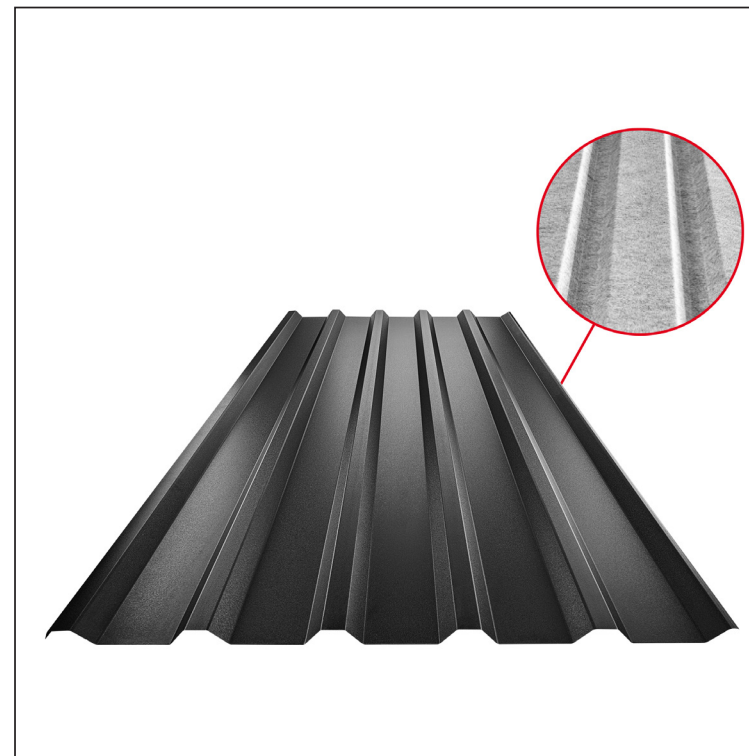

TEHNIČKI LIST

KROVNI TRAPEZ TR 35A SQ (sound – aqua)

TR-35A SQ

SQ = FILC PROTIV KONDENZACIJE I BUKU debljina 3–4 mm
 info: SQ (sound-zvuk, aqua-voda)

ICM Pocink obojeni MATT – Intenzivno crna MATT – RAL 9005

Tehnički parametri [mm]	
Širina pokrivanja	1060,0
Ukupna širina	1085,0
Visina profila	34,5
Debljina lima	0,50
Dužina pokrova	maks. 8000,0

INDEKS	SMENA	DATUM	POTPIS	KJG QUALITY®	TR35	Scan code for 3D model	
MARKA MAT.			K.O.	TEŽINA kg	RAZMERE		
DIM.-POLUPROIZVOD				STN		BROJ KAT.	
IZRADIO Ing. Kluska M.				BELEŠKA		BR.POZICIJE	
PROVERIO				STARI CRTEŽ		BR.CRTEŽA	
TEHNOL.		TEHNOL.		STARI CRTEŽ		BR.CRTEŽA	
NAZIV Krovni trapez TR 35A SQ (sound – aqua)				Broj listova		TR-35A SQ List	