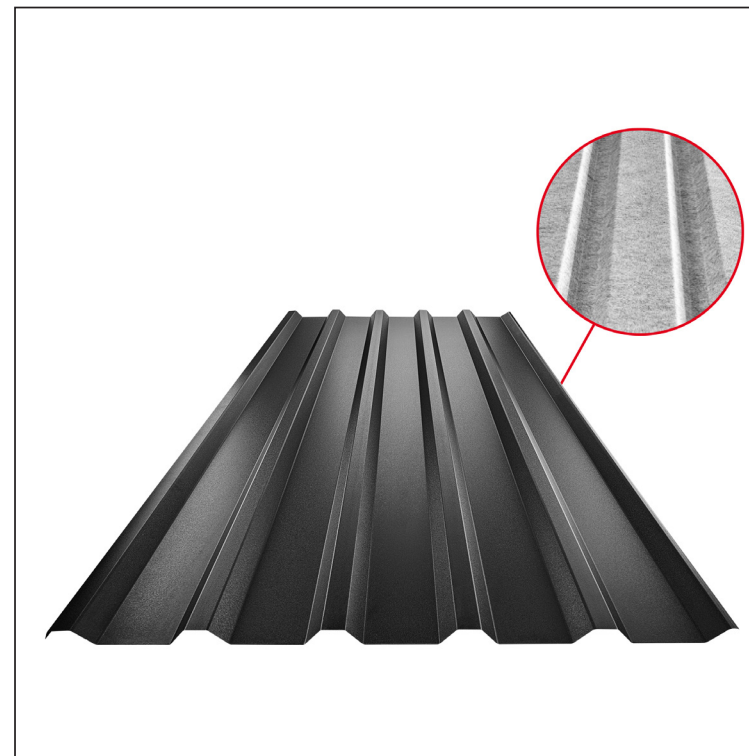

TEHNIČKI LIST

KROVNI TRAPEZ TR 35A SQ (sound – aqua)

TR-35A SQ

SQ = FILC PROTIV KONDENZACIJE I BUKU debljina 3–4 mm
 info: SQ (sound-zvuk, aqua-voda)

ICM Pocink obojeni MATT – Intenzivno crna MATT – RAL 9005

Tehnički parametri [mm]	
Širina pokrivanja	1060,0
Ukupna širina	1085,0
Visina profila	34,5
Debljina lima	0,50
Dužina pokrova	maks. 8000,0

INDEKS	SMENA	DATUM	POTPIS	KJG QUALITY®	TR35	Scan code for 3D model	
MARKA MAT.			K.O.	TEŽINA kg	RAZMERE		
DIM.-POLUPROIZVOD				STN	BROJ KAT.		
IZRADIO Ing. Kluska M.				BELEŠKA	BR.POZICIJE		
PROVERIO				STARI CRTEŽ	BR.CRTEŽA		
TEHNOL.		TEHNOL.		STARI CRTEŽ		BR.CRTEŽA	
NAZIV Krovni trapez TR 35A SQ (sound – aqua)				Broj listova	TR-35A SQ	List	