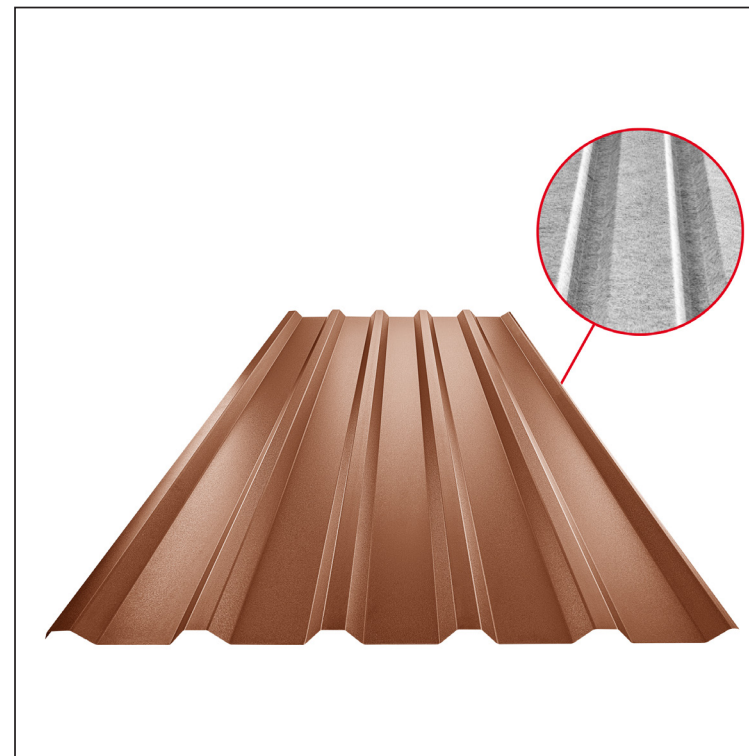

TEHNIČKI LIST

KROVNI TRAPEZ TR 35A SQ (sound – aqua)

TR-35A SQ

SQ = FILC PROTIV KONDENZACIJE I BUKU debljina 3–4 mm
 info: SQ (sound-zvuk, aqua-voda)

MHM Pocink obojeni MATT – Bakarno smeđa MATT – RAL 8004

Tehnički parametri [mm]	
Širina pokrivanja	1060,0
Ukupna širina	1085,0
Visina profila	34,5
Debljina lima	0,50
Dužina pokrova	maks. 8000,0

INDEKS	SMENA	DATUM	POTPIS	KJG QUALITY®	TR35	Scan code for 3D model	
MARKA MAT.			K.O.	TEŽINA kg	RAZMERE		
DIM.-POLUPROIZVOD				STN		BROJ KAT.	
PROPORCIJE UREĐAJA.		IZRADIO Ing. Kluska M.		BELEŠKA		BR.POZICIJE	
PROVERIO		TEHNOL.		STARI CRTEŽ		BR.CRTEŽA	
NAZIV Krovni trapez TR 35A SQ (sound – aqua)				Broj listova		TR-35A SQ List	