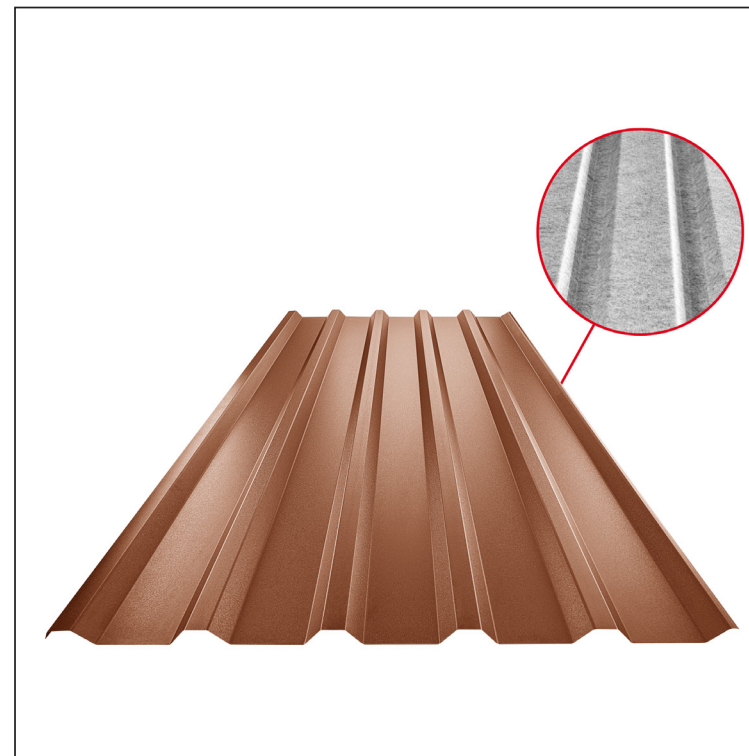

TEHNIČKI LIST

KROVNI TRAPEZ TR 35A SQ (sound – aqua)

TR-35A SQ

SQ = FILC PROTIV KONDENZACIJE I BUKU debljina 3–4 mm
 info: SQ (sound-zvuk, aqua-voda)

MHM Pocink obojeni MATT – Bakarno smeđa MATT – RAL 8004

Tehnički parametri [mm]	
Širina pokrivanja	1060,0
Ukupna širina	1085,0
Visina profila	34,5
Debljina lima	0,50
Dužina pokrova	maks. 8000,0

INDEKS	SMENA	DATUM	POTPIS	KJG QUALITY®	TR35	Scan code for 3D model	
MARKA MAT.			K.O.	TEŽINA kg	RAZMERE		
DIM.-POLUPROIZVOD				STN		BROJ KAT.	
IZRADIO Ing. Kluska M.				BELEŠKA		BR.POZICIJE	
PROVERIO				STARI CRTEŽ		BR.CRTEŽA	
TEHNOL.		TEHNOL.		STARI CRTEŽ		BR.CRTEŽA	
NAZIV Krovni trapez TR 35A SQ (sound – aqua)				Broj listova		TR-35A SQ List	