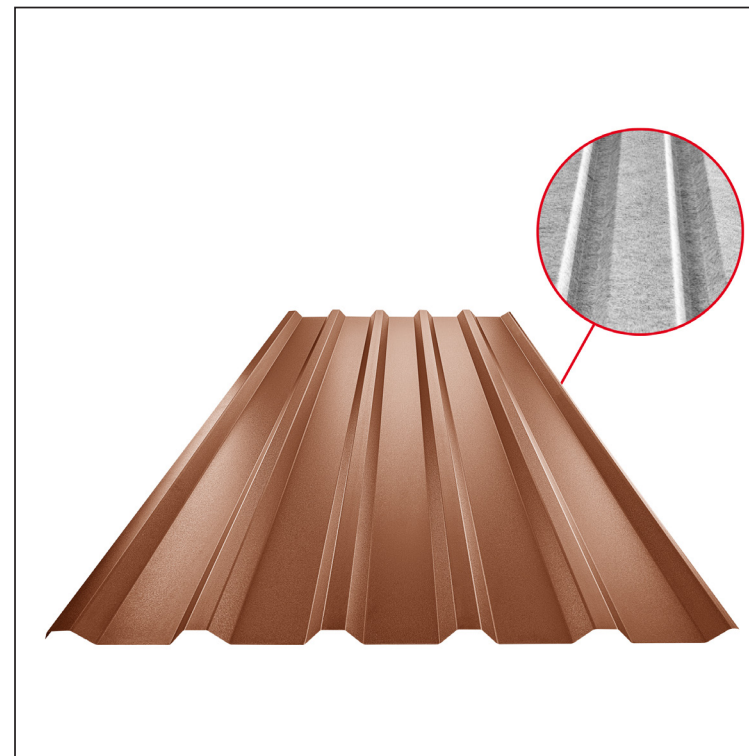

TEHNIČKI LIST

KROVNI TRAPEZ TR 35A SQ (sound – aqua)

TR-35A SQ

SQ = FILC PROTIV KONDENZACIJE I BUKU debljina 3–4 mm
 info: SQ (sound-zvuk, aqua-voda)

MHM Pocink obojeni MATT – Bakarno smeđa MATT – RAL 8004

INDEKS	SMENA	DATUM	POTPIS	KJG QUALITY®	TR35	Scan code for 3D model	
MARKA MAT.			K.O.	TEŽINA kg	RAZMERE		
DIM.-POLUPROIZVOD				STN		BROJ KAT.	
PROPORCIJE UREĐAJA.				BELEŠKA		BR.POZICIJE	
IZRADIO Ing. Kluska M.				STARI CRTEŽ		BR.CRTEŽA	
PROVERIO		TEHNOL.		STARI CRTEŽ		BR.CRTEŽA	
NAZIV				Broj listova		List	
Krovni trapez TR 35A SQ (sound – aqua)				TR-35A SQ			

Kreirano: 22.04.2026 09:36:52

Tehničke promene moguće

Tehnički parametri [mm]	
Širina pokrivanja	1060,0
Ukupna širina	1085,0
Visina profila	34,5
Debljina lima	0,50
Dužina pokrova	maks. 8000,0