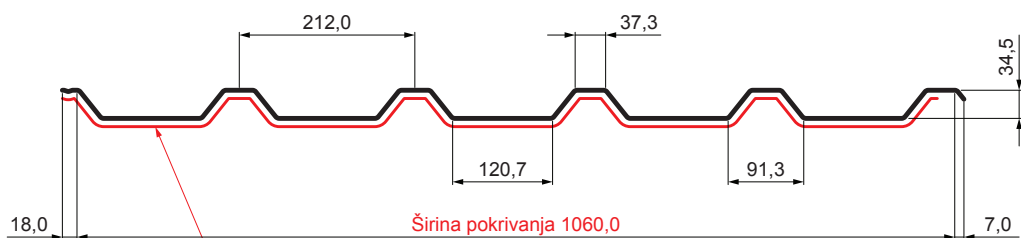

TEHNIČKI LIST

KROVNI TRAPEZ TR 35A SQ (sound – aqua)

TR-35A SQ

SQ = FILC PROTIV KONDENZACIJE I BUKU debljina 3–4 mm
 info: SQ (sound-zvuk, aqua-voda)

MHM Pocink obojeni MATT – Bakarno smeđa MATT – RAL 8004

Tehnički parametri [mm]	
Širina pokrivanja	1060,0
Ukupna širina	1085,0
Visina profila	34,5
Debljina lima	0,50
Dužina pokrova	maks. 8000,0

INDEKS	SMENA	DATUM	POTPIS	KJG QUALITY®	TR35	Scan code for 3D model	
MARKA MAT.			K.O.	TEŽINA kg	RAZMERE		
DIM.-POLUPROIZVOD				STN		BROJ KAT.	
IZRADIO Ing. Kluska M.				BELEŠKA		BR.POZICIJE	
PROVERIO				STARI CRTEŽ		BR.CRTEŽA	
TEHNOL.		TEHNOL.		STARI CRTEŽ		BR.CRTEŽA	
NAZIV Krovni trapez TR 35A SQ (sound – aqua)				Broj listova		TR-35A SQ List	