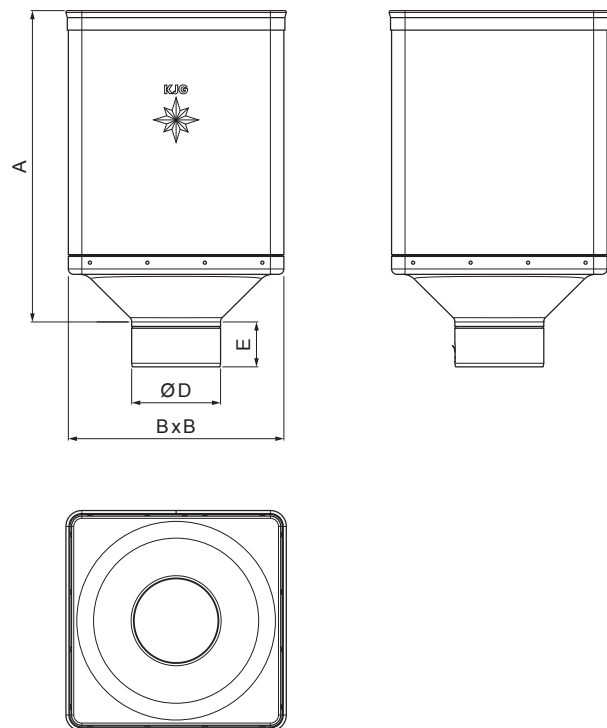

TEHNIČKI LIST

SABIRNI KOTLIČ DESIGN

P-PKLZ DE

AN Pocink obojeni – Antracit – RAL 7016

INDEKS	SMENA	DATUM	POTPIS		
MARKA MAT.					
DIM.-POLUPROIZVOD			K.O.	TEŽINA kg	RAZMERE
PROPORCIJE UREĐAJA				STN	BROJ KAT.
IZRADIO	Ing. Kluska M.			BELEŠKA	BR.POZICIJE
PROVERIO					
TEHNOL.	TEHNOL.			STARI CRTEŽ	BR.CRTEŽA
NAZIV				Broj listova	List
Sabirni kotlič DESIGN				P-PKLZ DE	

Kreirano: 03.12.2025 20:46:38

Tehničke promene moguće

Dimenzije [mm]				
Nominalna veličina	A	B	D	E
80	340	240	79	44
100	336	240	99	50
120	333	240	119	60