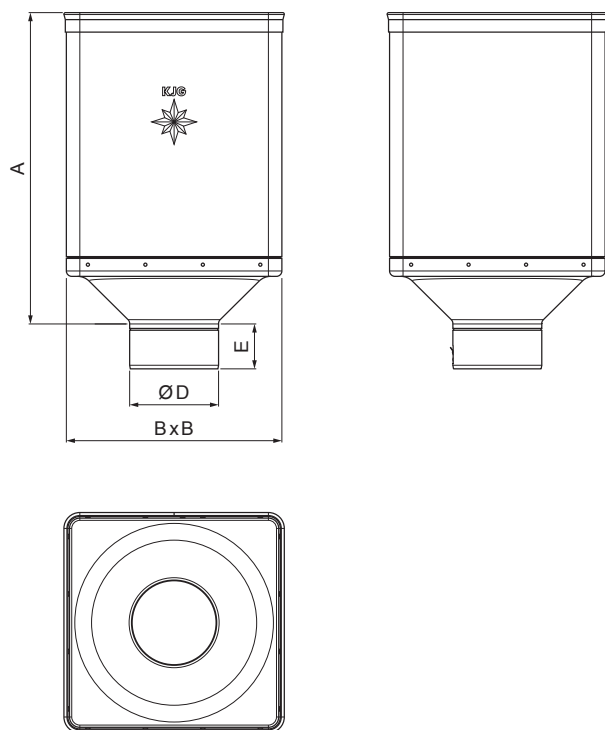

TEHNIČKI LIST

SABIRNI KOTLIČ DESIGN

P-PKLZ DE

AN Pocink obojeni – Antracit – RAL 7016

INDEKS	SMENA	DATUM	POTPIS		
MARKA MAT.					
DIM.-POLUPROIZVOD			K.O.	TEŽINA kg	RAZMERE
PROPORCIJE UREĐAJA				STN	BROJ KAT.
IZRADIO	Ing. Kluska M.			BELEŠKA	BR.POZICIJE
PROVERIO					
TEHNOL.	TEHNOL.			STARI CRTEŽ	BR.CRTEŽA
NAZIV				Broj listova	List
Sabirni kotlič DESIGN				P-PKLZ DE	

Kreirano: 20.04.2026 08:56:07

Tehničke promene moguće

Dimenzije [mm]				
Nominalna veličina	A	B	D	E
80	340	240	79	44
100	336	240	99	50
120	333	240	119	60